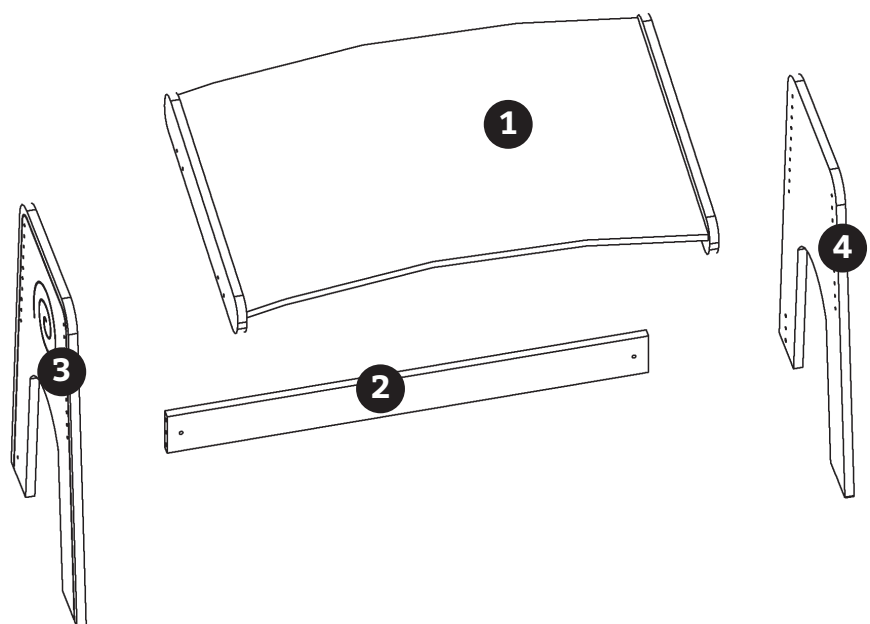

waschbaer.de
waschbaer.at
waschbaer.ch
waschbaer.nl

Hersteller:

Firma Wielobranżowa DREWDOM
Gatniki 16a
26-200 Końskie
Poland

Aufbauanleitung

Schreibtisch "Tino"

Artikel Nummer: 9968800

Zubehör

ST5  50mm 6x	ST4  4x	IS1  1x
GE1  2x	ST6  4x	

- 1** x1 (100x65x2cm)
- 2** x1 (104x10x2cm)
- 3** x1 (80x55x2cm)
- 4** x1 (80x55x2cm)

Aufbauanleitung

Schreibtisch "Tino"

Artikel Nummer: 9968800

1

2

Aufbauanleitung

Schreibtisch "Tino"