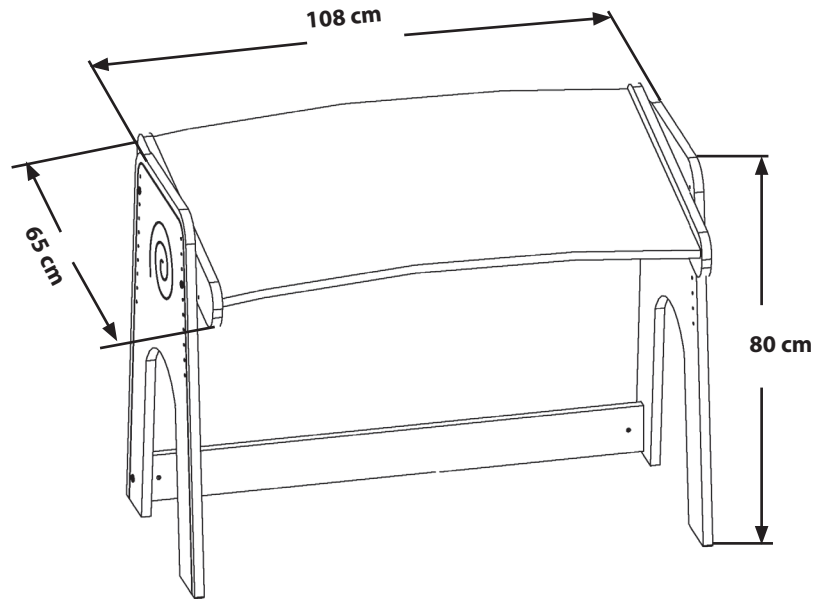

Aufbauanleitung

Schreibtisch "Tino"

Artikel Nummer: 9968800