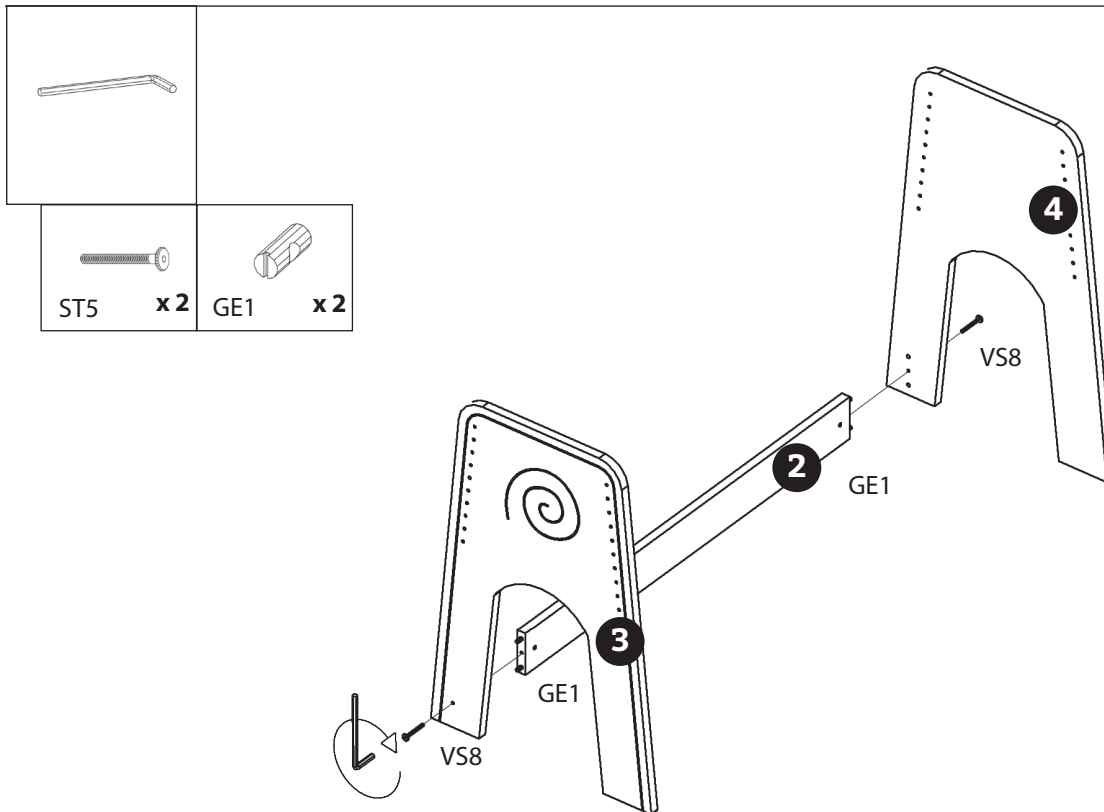

- 1** x1 (100x65x2cm)
- 2** x1 (104x10x2cm)
- 3** x1 (80x55x2cm)
- 4** x1 (80x55x2cm)

Aufbauanleitung

Schreibtisch "Tino"

Artikel Nummer: 9968800

1

2

Aufbauanleitung

Schreibtisch "Tino"