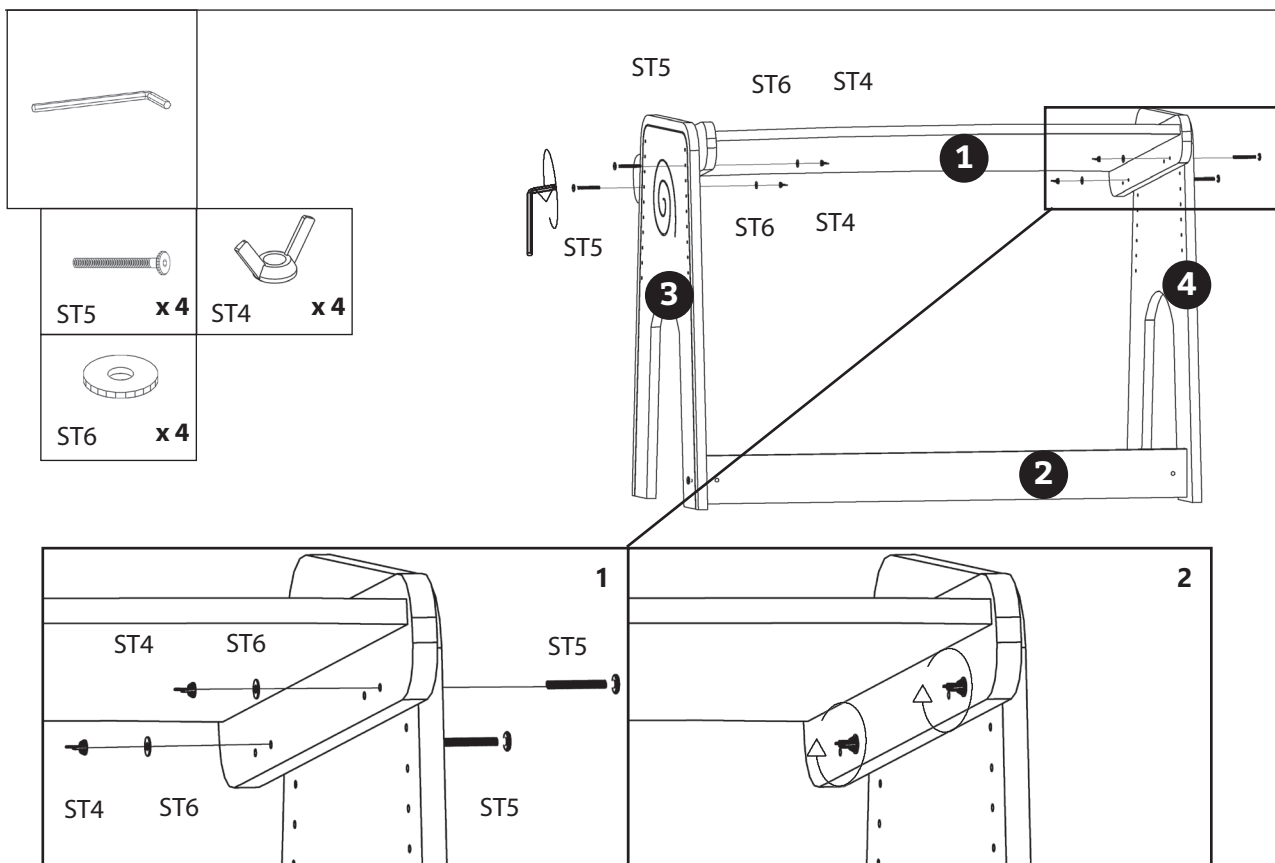

- 1** x1 (100x65x2cm)
- 2** x1 (104x10x2cm)
- 3** x1 (80x55x2cm)
- 4** x1 (80x55x2cm)

Aufbauanleitung

Schreibtisch "Tino"

Artikel Nummer: 9968800

1

2

Aufbauanleitung

Schreibtisch "Tino"