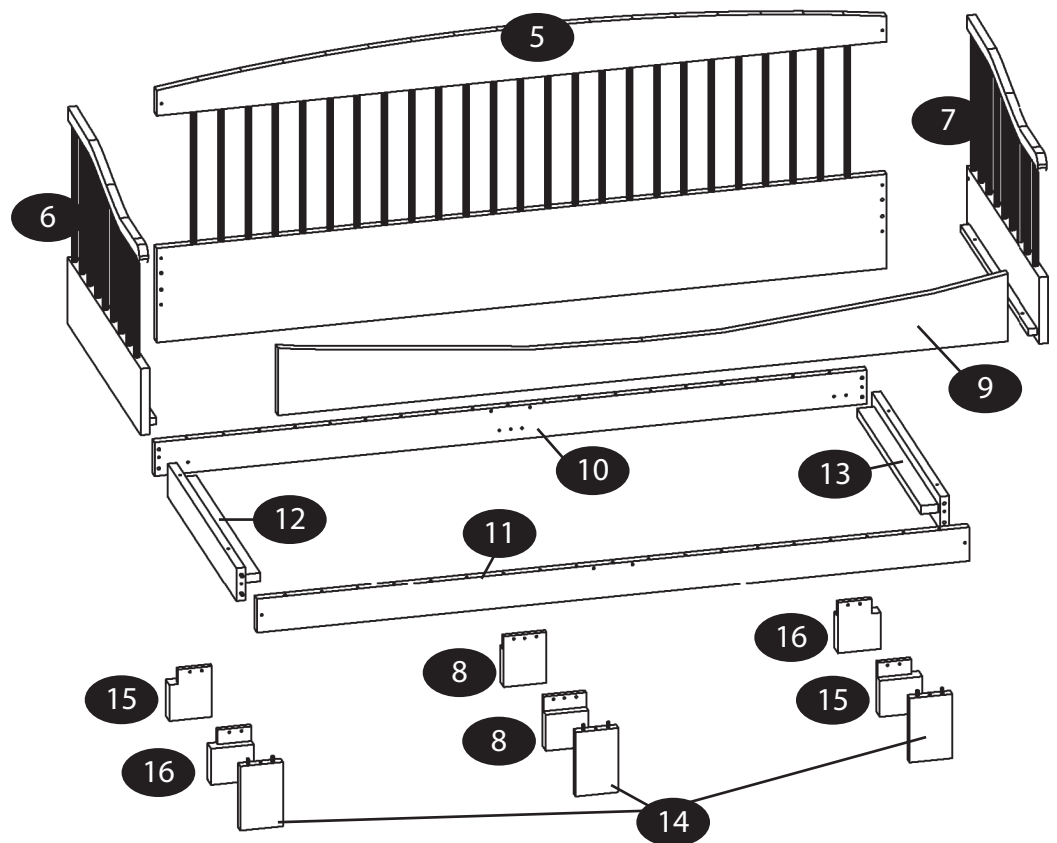

AUFBAUANLEITUNG

Artikel Nummer: 9949201/22/30/51/80

3-er Sitzter Sofa

3-er Sitzer Sofa

Zubehör

<p>VS3</p>  <p>60mm 8x</p>	<p>GE1</p>  <p>8x</p>	<p>EX1</p>  <p>20x</p>
<p>KR2</p>  <p>40mm 58x</p>	<p>IS1</p>  <p>1x</p>	<p>VS1</p>  <p>23x</p>
<p>IS2</p>  <p>1x</p>	<p>VS4</p>  <p>35mm 8x</p>	<p>VS12</p>  <p>25mm 14x</p>
<p>EX2</p>  <p>3x</p>		

1 x19

2 x18

3 x2

4 x1

3-er Sitzer Sofa

- 5 x1
- 6 x1
- 7 x1
- 8 x2
- 9 x1
- 10 x1
- 11 x1
- 12 x1
- 13 x1
- 14 x3
- 15 x2
- 16 x2

1

3-er Sitzer Sofa

2

3

3-er Sitzer Sofa

4

5

3-er Sitzer Sofa

6

7

3-er Sitzer Sofa

8

9

3-er Sitzer Sofa

10