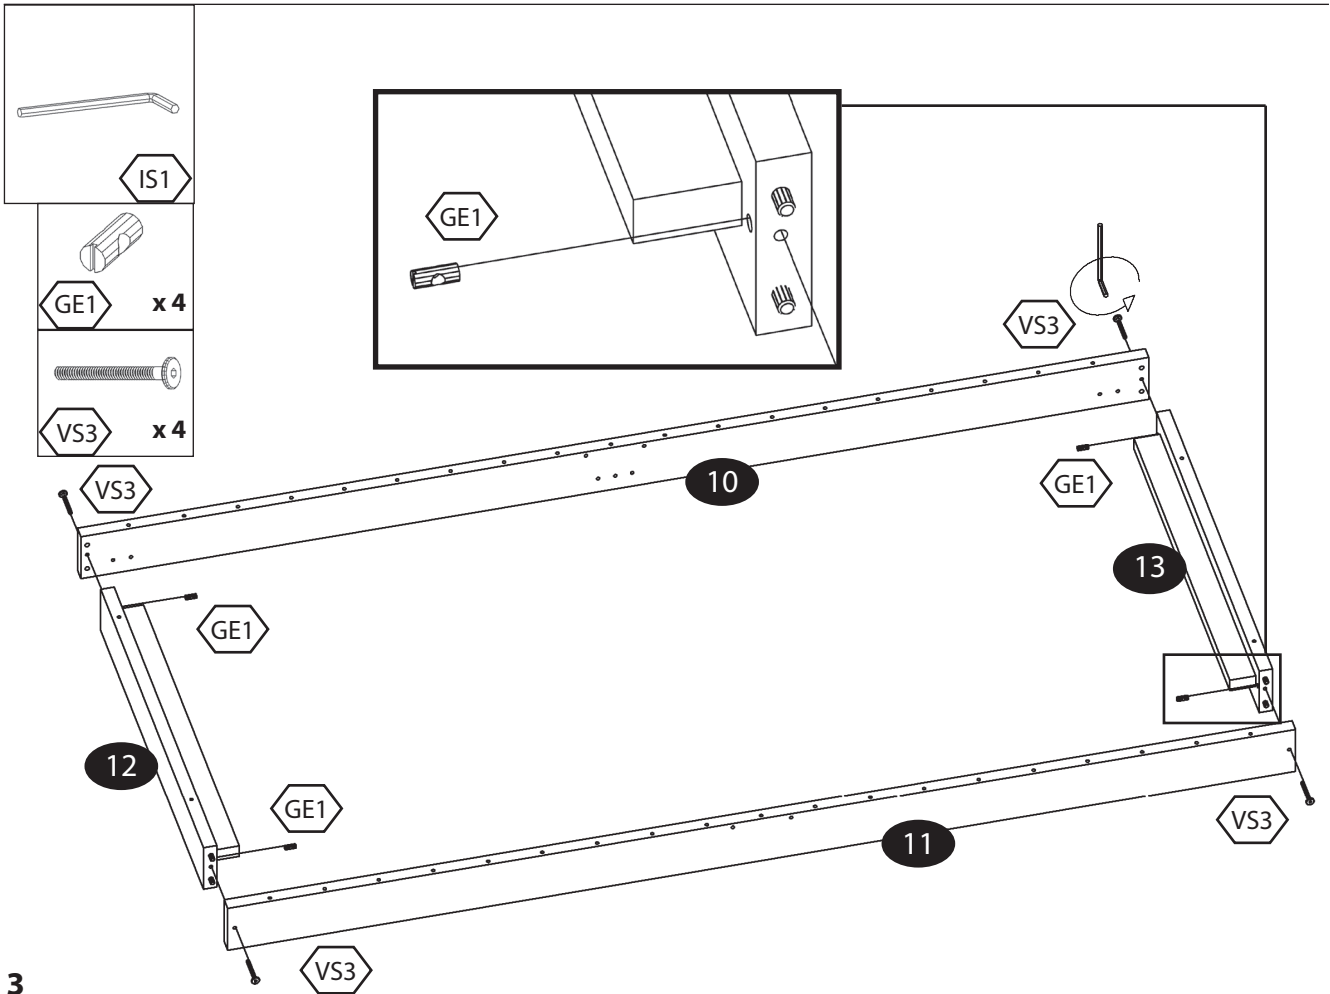

AUFBAUANLEITUNG

Artikel Nummer: 9949201/22/30/51/80

3-er Sitzter Sofa

3-er Sitzer Sofa

Zubehör

<p>VS3</p>  <p>60mm 8x</p>	<p>GE1</p>  <p>8x</p>	<p>EX1</p>  <p>20x</p>
<p>KR2</p>  <p>40mm 58x</p>	<p>IS1</p>  <p>1x</p>	<p>VS1</p>  <p>23x</p>
<p>IS2</p>  <p>1x</p>	<p>VS4</p>  <p>35mm 8x</p>	<p>VS12</p>  <p>25mm 14x</p>
<p>EX2</p>  <p>3x</p>		

1 x19

2 x18

3 x2

4 x1

3-er Sitzer Sofa

- 5 x1
- 6 x1
- 7 x1
- 8 x2
- 9 x1
- 10 x1
- 11 x1
- 12 x1
- 13 x1
- 14 x3
- 15 x2
- 16 x2

1

3-er Sitzer Sofa

2

3

3-er Sitzer Sofa

4

5

3-er Sitzer Sofa

6

7