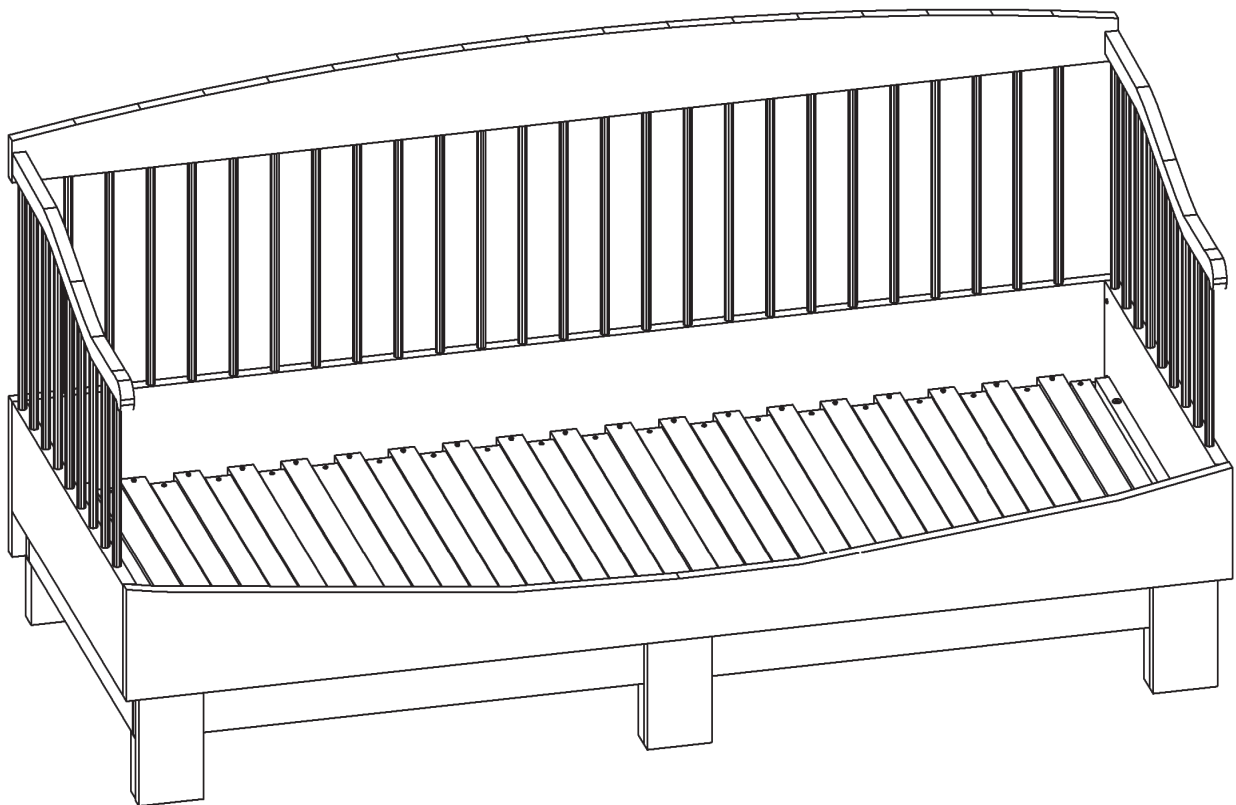

AUFBAUANLEITUNG

Artikel Nummer: 9949201/22/30/51/80

3-er Sitzter Sofa

3-er Sitzer Sofa

Zubehör

<p>VS3</p>  <p>60mm 8x</p>	<p>GE1</p>  <p>8x</p>	<p>EX1</p>  <p>20x</p>
<p>KR2</p>  <p>40mm 58x</p>	<p>IS1</p>  <p>1x</p>	<p>VS1</p>  <p>23x</p>
<p>IS2</p>  <p>1x</p>	<p>VS4</p>  <p>35mm 8x</p>	<p>VS12</p>  <p>25mm 14x</p>
<p>EX2</p>  <p>3x</p>		

1 x19

2 x18

3 x2

4 x1

3-er Sitzer Sofa

- 5 x1
- 6 x1
- 7 x1
- 8 x2
- 9 x1
- 10 x1
- 11 x1
- 12 x1
- 13 x1
- 14 x3
- 15 x2
- 16 x2

1

3-er Sitzer Sofa

2

3

3-er Sitzer Sofa

4

5

3-er Sitzer Sofa

6

7

3-er Sitzer Sofa

8

9

3-er Sitzer Sofa

10