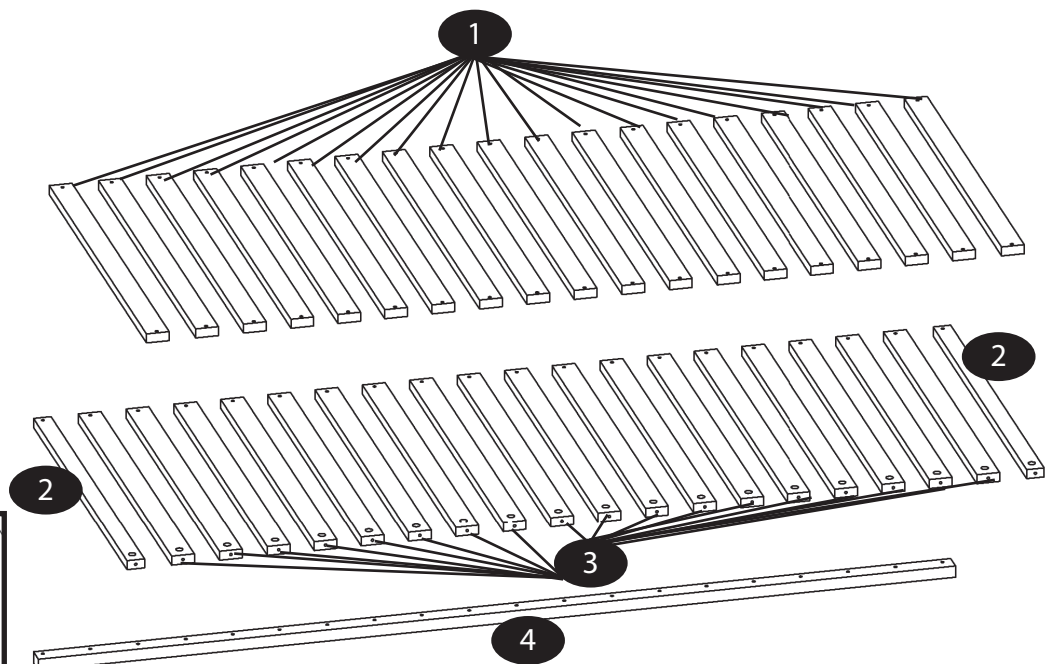

AUFBAUANLEITUNG

Artikel Nummer: 9949201/22/30/51/80

3-er Sitzter Sofa

3-er Sitzer Sofa

Zubehör

<p>VS3</p>  <p>60mm 8x</p>	<p>GE1</p>  <p>8x</p>	<p>EX1</p>  <p>20x</p>
<p>KR2</p>  <p>40mm 58x</p>	<p>IS1</p>  <p>1x</p>	<p>VS1</p>  <p>23x</p>
<p>IS2</p>  <p>1x</p>	<p>VS4</p>  <p>35mm 8x</p>	<p>VS12</p>  <p>25mm 14x</p>
<p>EX2</p>  <p>3x</p>		

1 x19

2 x18

3 x2

4 x1

3-er Sitzer Sofa

- 5 x1
- 6 x1
- 7 x1
- 8 x2
- 9 x1
- 10 x1
- 11 x1
- 12 x1
- 13 x1
- 14 x3
- 15 x2
- 16 x2

1

3-er Sitzer Sofa

2

3

3-er Sitzer Sofa

4

5

3-er Sitzer Sofa

6

7

3-er Sitzer Sofa

8

9

3-er Sitzer Sofa

10