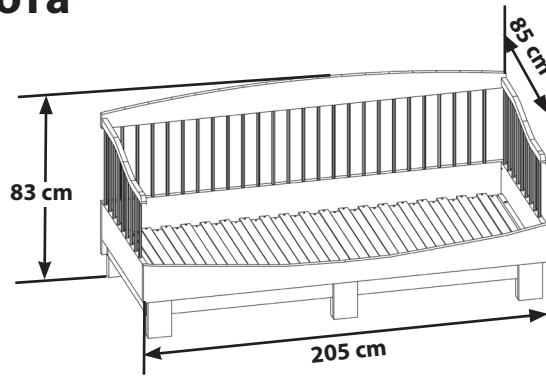

AUFBAUANLEITUNG

Artikel Nummer: 9949201/22/30/51/80

3-er Sitzter Sofa

3-er Sitzer Sofa

Zubehör

<p>VS3</p>  <p>60mm 8x</p>	<p>GE1</p>  <p>8x</p>	<p>EX1</p>  <p>20x</p>
<p>KR2</p>  <p>40mm 58x</p>	<p>IS1</p>  <p>1x</p>	<p>VS1</p>  <p>23x</p>
<p>IS2</p>  <p>1x</p>	<p>VS4</p>  <p>35mm 8x</p>	<p>VS12</p>  <p>25mm 14x</p>
<p>EX2</p>  <p>3x</p>		

1 x19

2 x18

3 x2

4 x1

3-er Sitzer Sofa

- 5 x1
- 6 x1
- 7 x1
- 8 x2
- 9 x1
- 10 x1
- 11 x1
- 12 x1
- 13 x1
- 14 x3
- 15 x2
- 16 x2

1

3-er Sitzer Sofa