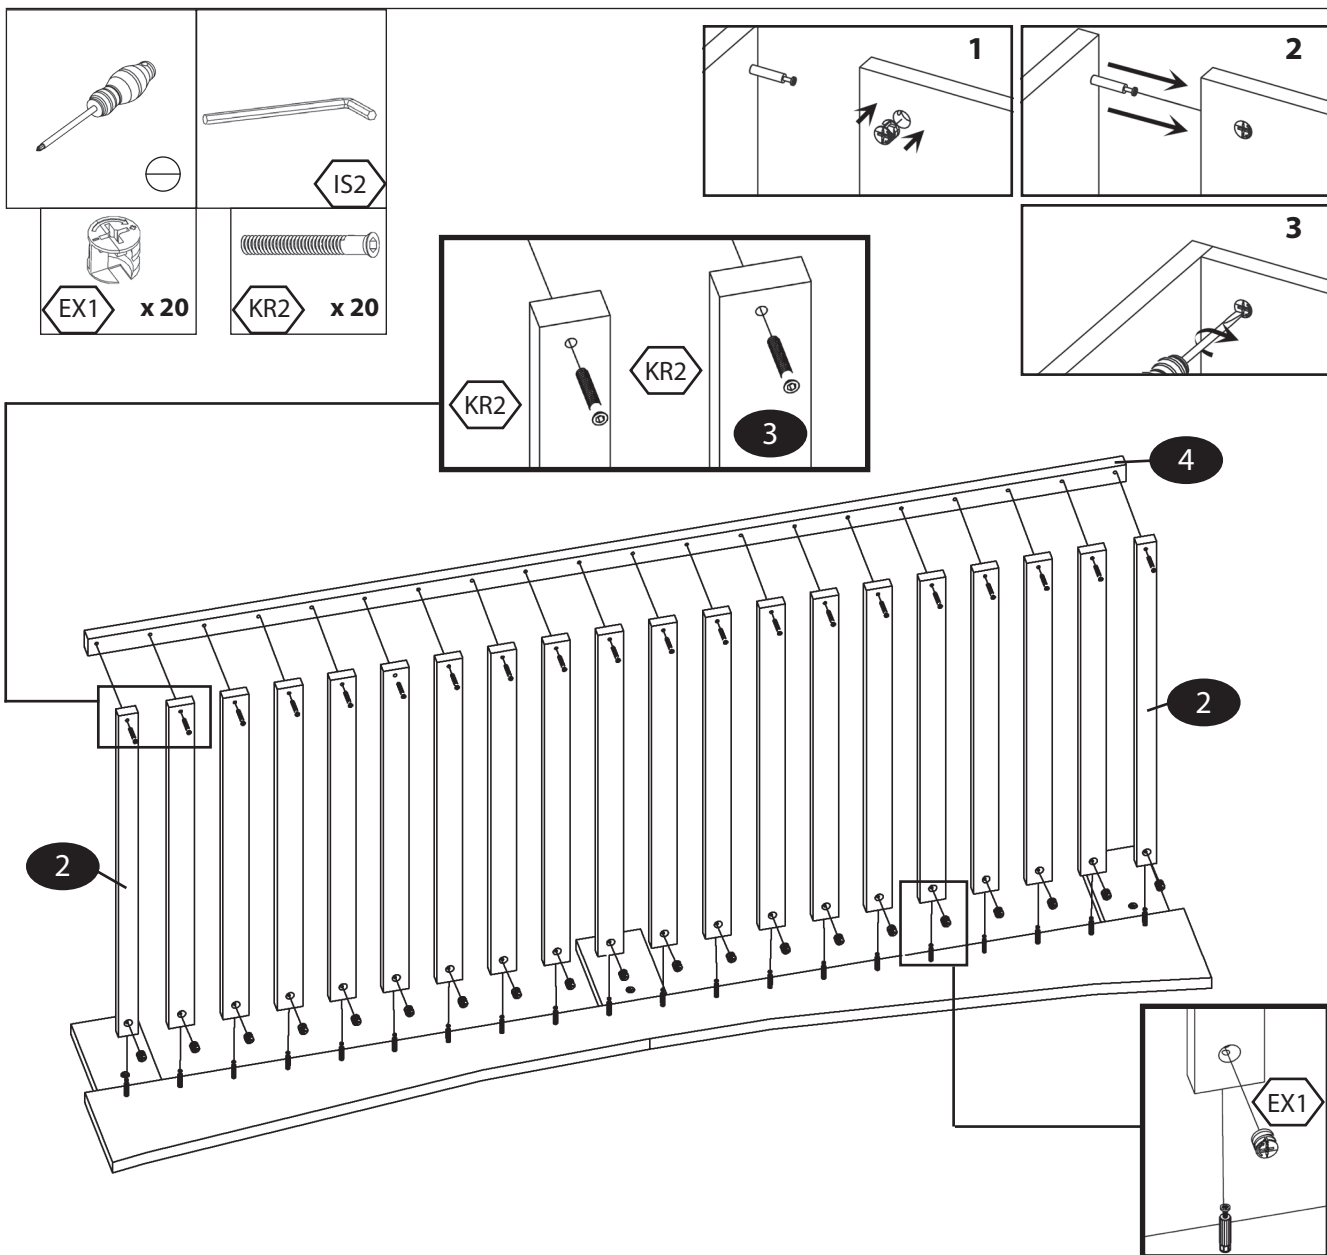

3-er Sitzer Sofa

8

9