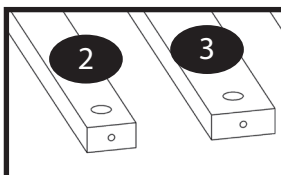

AUFBAUANLEITUNG

Artikel Nummer: 9949201/22/30/51/80

3-er Sitzter Sofa

3-er Sitzer Sofa

Zubehör

<p>VS3</p>  <p>60mm 8x</p>	<p>GE1</p>  <p>8x</p>	<p>EX1</p>  <p>20x</p>
<p>KR2</p>  <p>40mm 58x</p>	<p>IS1</p>  <p>1x</p>	<p>VS1</p>  <p>23x</p>
<p>IS2</p>  <p>1x</p>	<p>VS4</p>  <p>35mm 8x</p>	<p>VS12</p>  <p>25mm 14x</p>
<p>EX2</p>  <p>3x</p>		

1 x19

2 x18

3 x2

4 x1

3-er Sitzer Sofa

- 5 x1
- 6 x1
- 7 x1
- 8 x2
- 9 x1
- 10 x1
- 11 x1
- 12 x1
- 13 x1
- 14 x3
- 15 x2
- 16 x2

1

3-er Sitzer Sofa