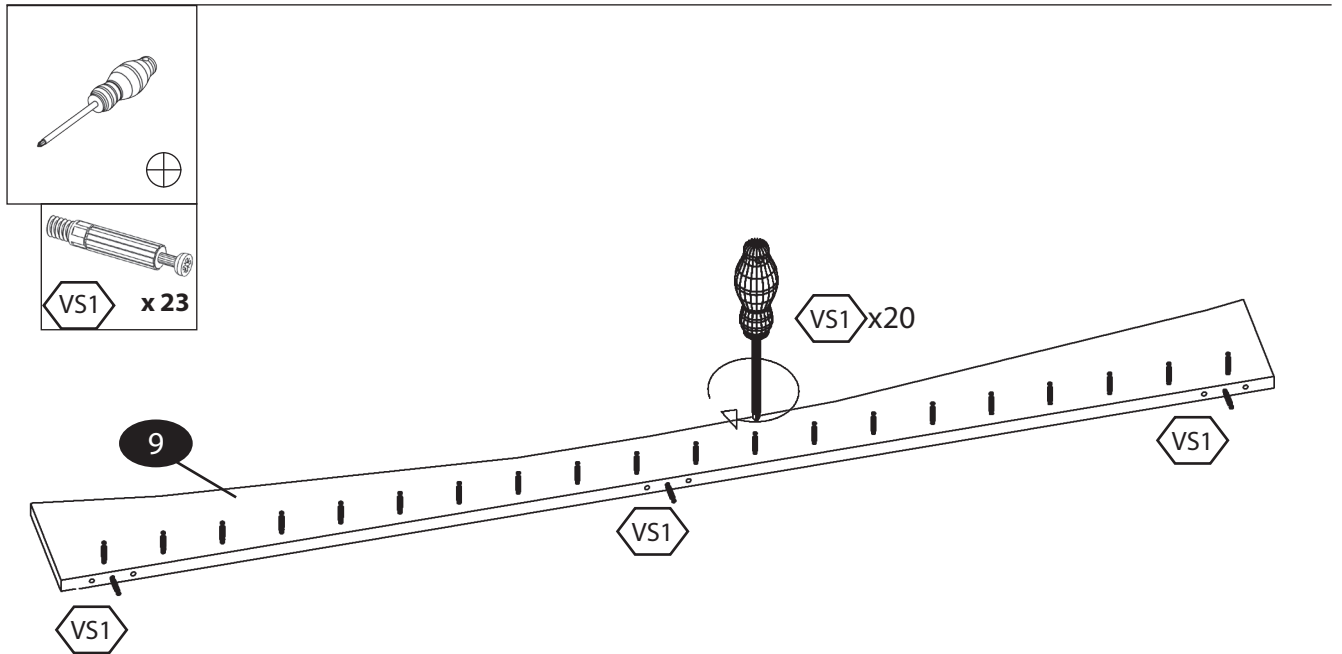

AUFBAUANLEITUNG

Artikel Nummer: 9949201/22/30/51/80

3-er Sitzter Sofa

3-er Sitzer Sofa

Zubehör

<p>VS3</p>  <p>60mm 8x</p>	<p>GE1</p>  <p>8x</p>	<p>EX1</p>  <p>20x</p>
<p>KR2</p>  <p>40mm 58x</p>	<p>IS1</p>  <p>1x</p>	<p>VS1</p>  <p>23x</p>
<p>IS2</p>  <p>1x</p>	<p>VS4</p>  <p>35mm 8x</p>	<p>VS12</p>  <p>25mm 14x</p>
<p>EX2</p>  <p>3x</p>		

1 x19

2 x18

3 x2

4 x1

3-er Sitzer Sofa

- 5 x1
- 6 x1
- 7 x1
- 8 x2
- 9 x1
- 10 x1
- 11 x1
- 12 x1
- 13 x1
- 14 x3
- 15 x2
- 16 x2

1

3-er Sitzer Sofa