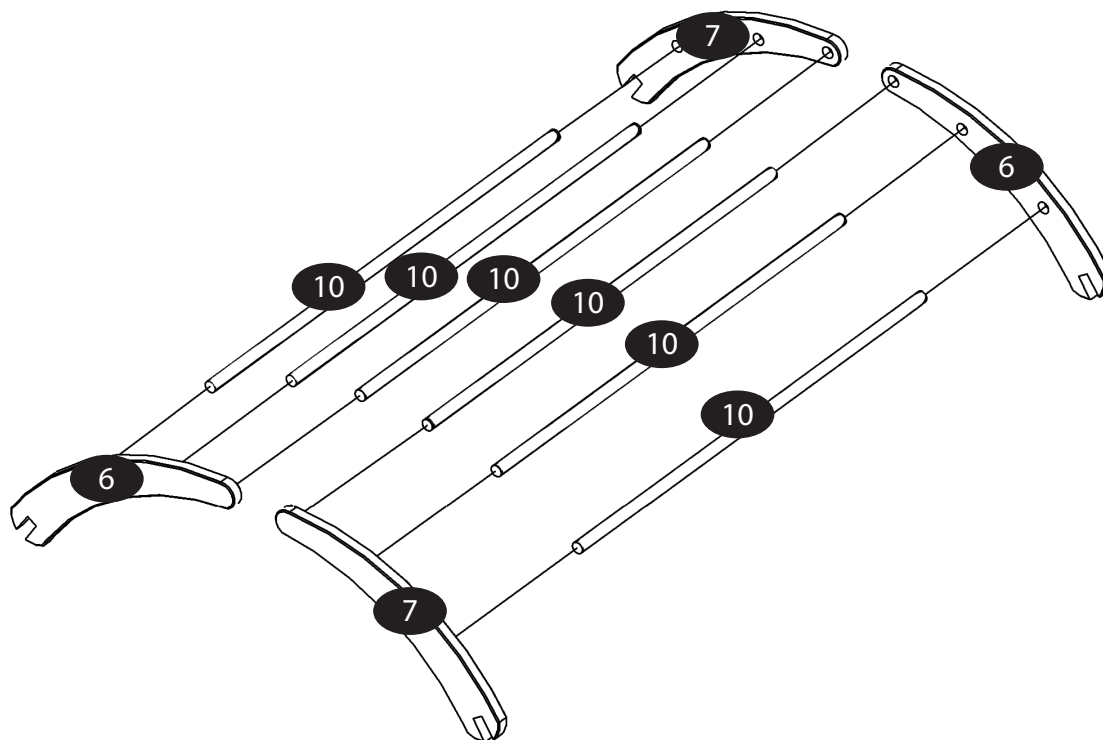

Kontakt/Kundenservice: **Deutschland:** Tel.: 0180 / 5 82 72 10 (€ 0,14/Min. a. d. Festnetz; max. € 0,42/Min. a.d. Mobilfunk)
Österreich: Tel.: +43 820 / 82 00 88 (€ 0,145/Min.)
Schweiz: Tel.: 0848 / 44 55 66
Niederlande: Tel.: 0900 / 826 26 26 (€ 0,15/Min.)