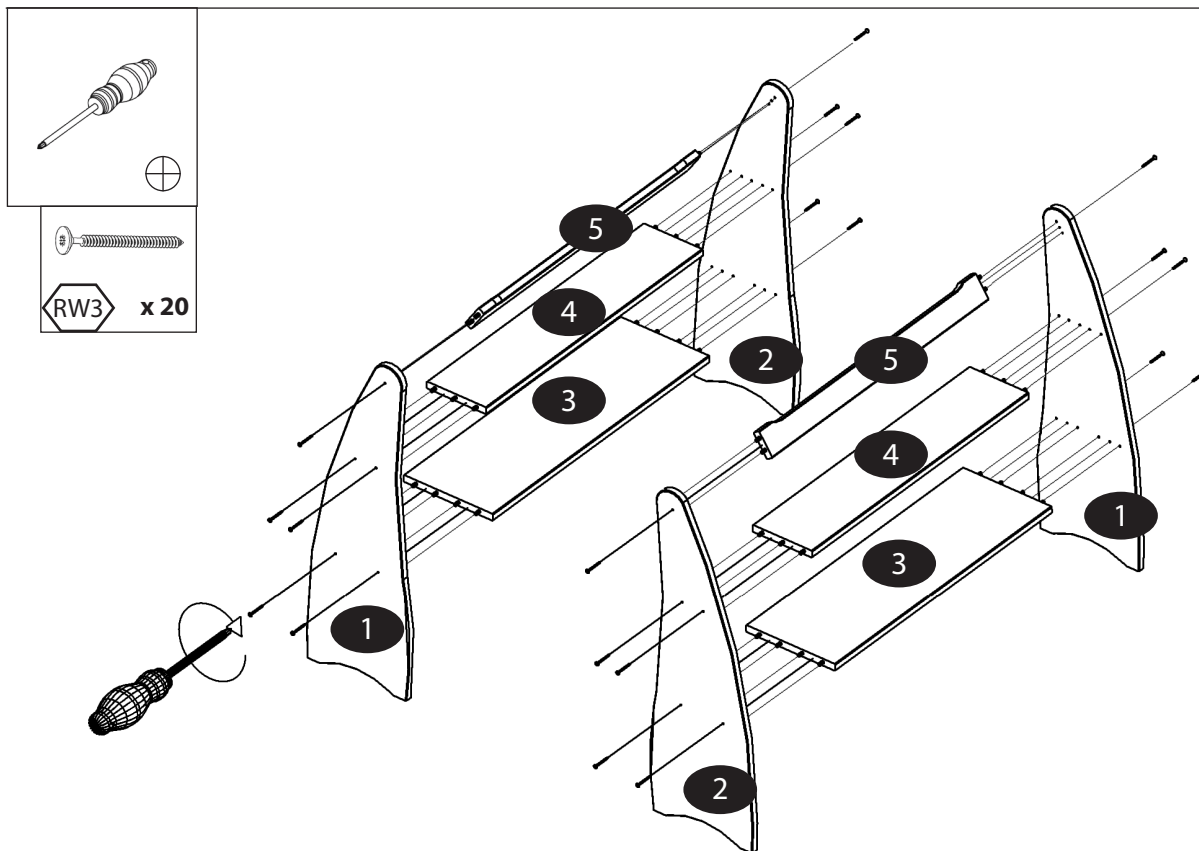

Spielhausset

1

2