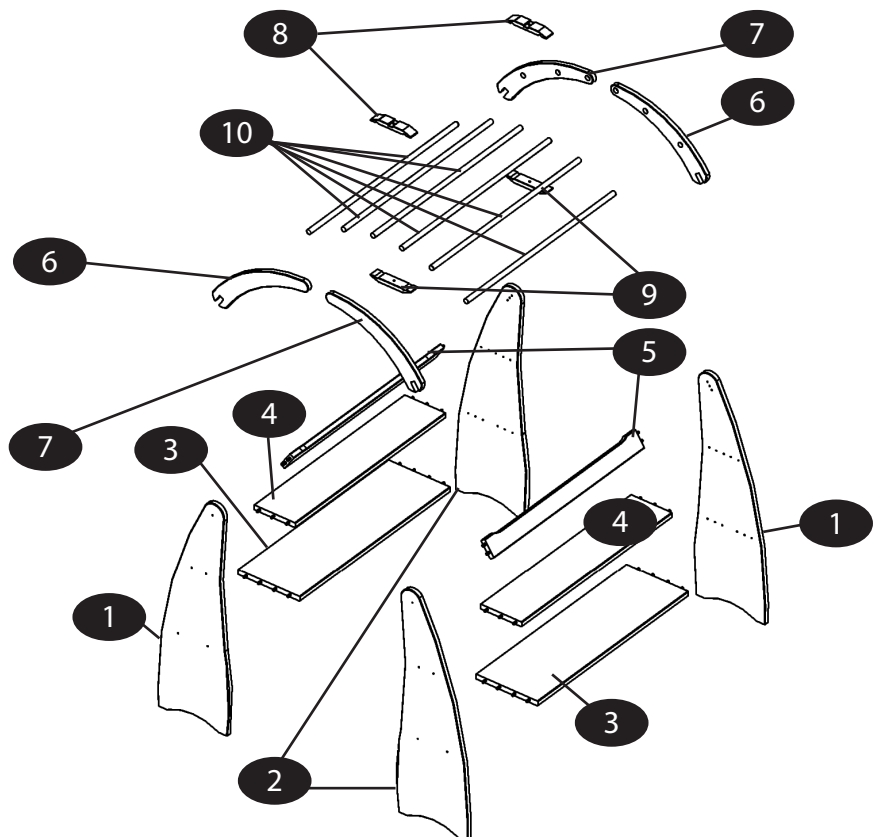

www.triaz-group.com

Spielhausset

Zubehör

 <p>RW3</p> <p>20x</p>	 <p>VS8</p> <p>2x</p>	 <p>ST6</p> <p>2x</p>
 <p>ST4</p> <p>2x</p>	 <p>IS1</p> <p>1x</p>	

- 1 x2 (95x31x2cm)
- 2 x2 (95x31x2cm)
- 3 x2 (84x27x2cm)
- 4 x2 (84x18x2cm)
- 5 x2 (7,25x28x2cm)
- 6 x2 (47x10x2cm)
- 7 x2 (47x10x2cm)
- 8 x2 (17,5x4x1,7cm)
- 9 x2 (17,5x4x1,7cm)
- 10 x6 (Ø 2cm x 82,5cm)