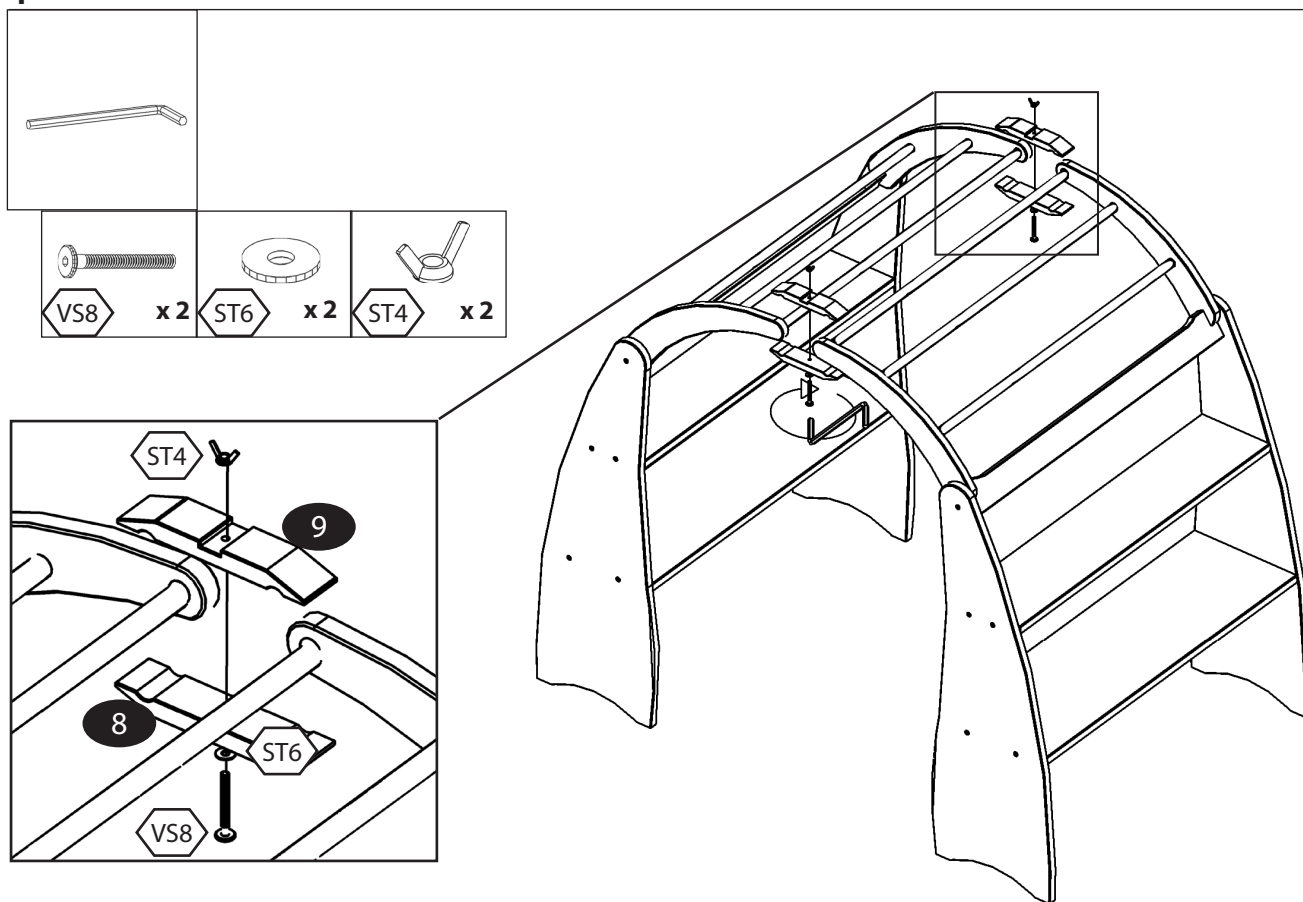

Spielhausset

3

4

Kontakt/Kundenservice: **Deutschland:** Tel.: 0180 / 5 82 72 10 (€ 0,14/Min. a. d. Festnetz; max. € 0,42/Min. a.d. Mobilfunk)
Österreich: Tel.: +43 820 / 82 00 88 (€ 0,145/Min.)
Schweiz: Tel.: 0848 / 44 55 66
Niederlande: Tel.: 0900 / 826 26 26 (€ 0,15/Min.)

www.triaz-group.com