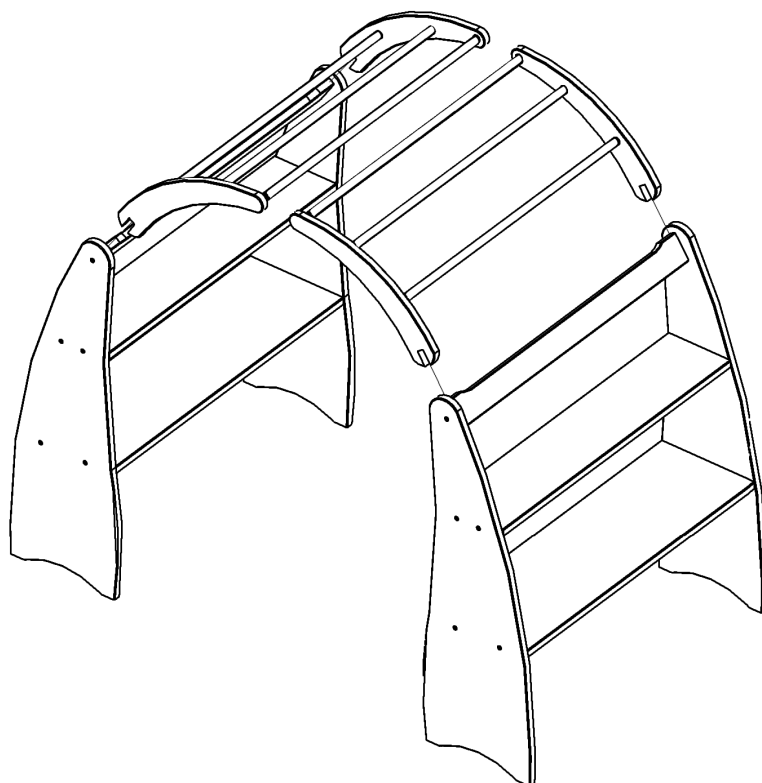

Spielhausset

3