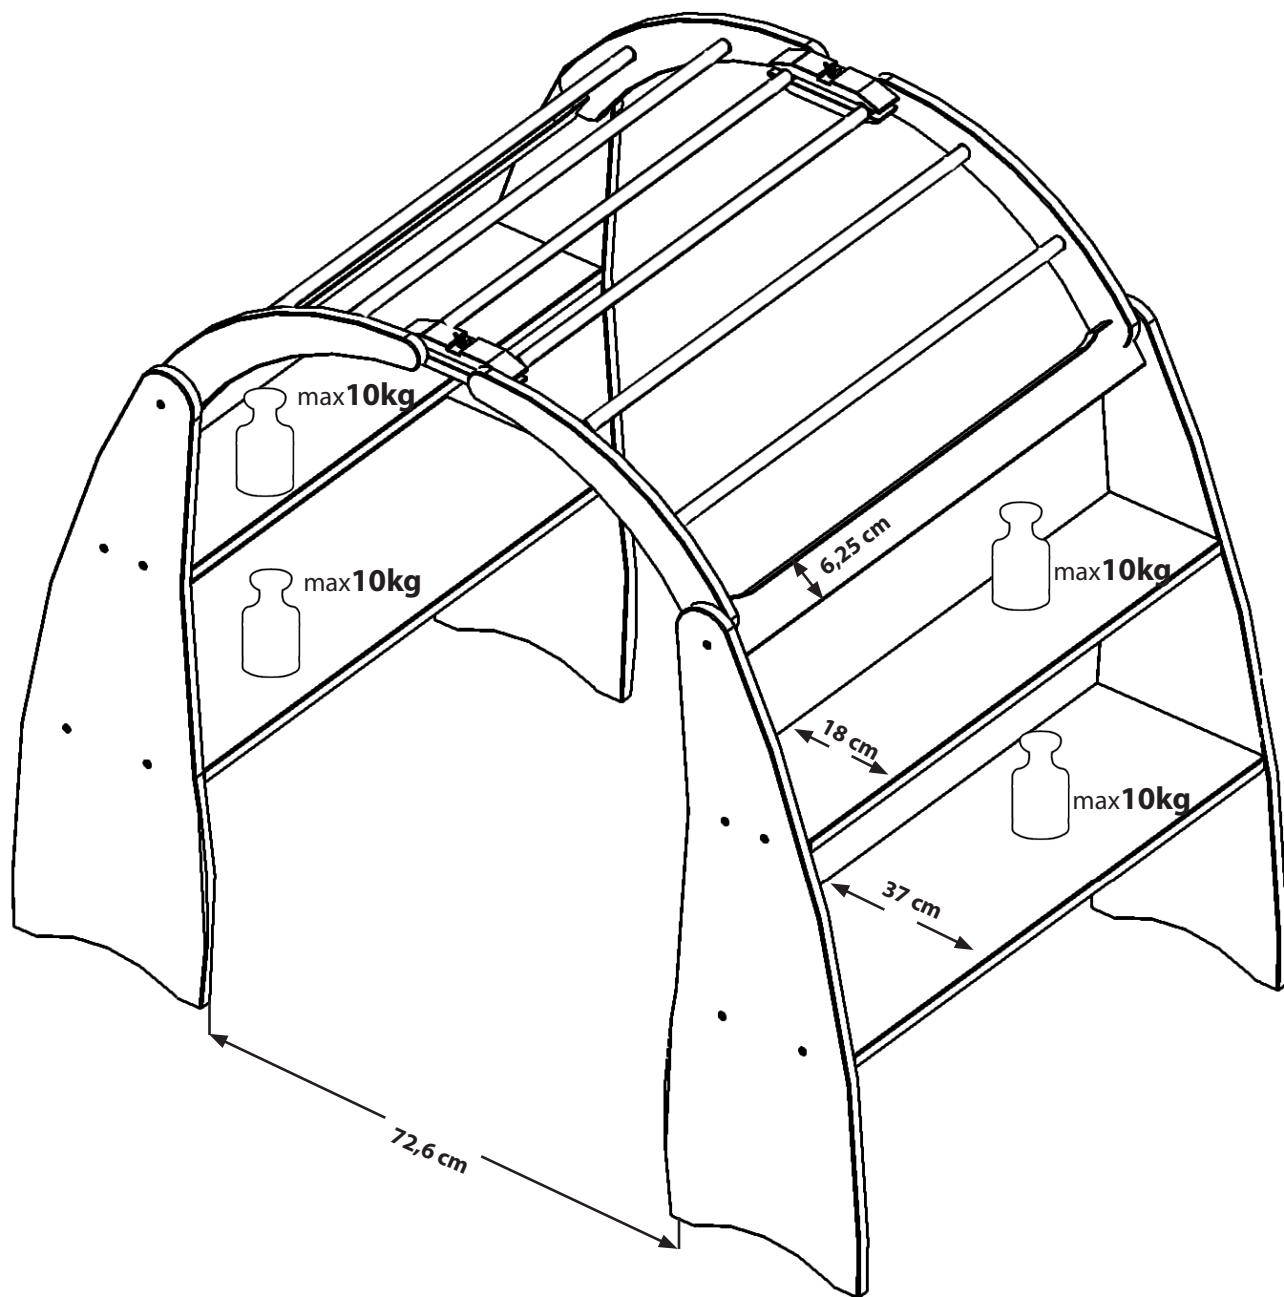

Spielhausset

Kontakt/Kundenservice: **Deutschland:** Tel.: 0180 / 5 82 72 10 (€ 0,14/Min. a. d. Festnetz; max. € 0,42/Min. a.d. Mobilfunk)
Österreich: Tel.: +43 820 / 82 00 88 (€ 0,145/Min.)
Schweiz: Tel.: 0848 / 44 55 66
Niederlande: Tel.: 0900 / 826 26 26 (€ 0,15/Min.)