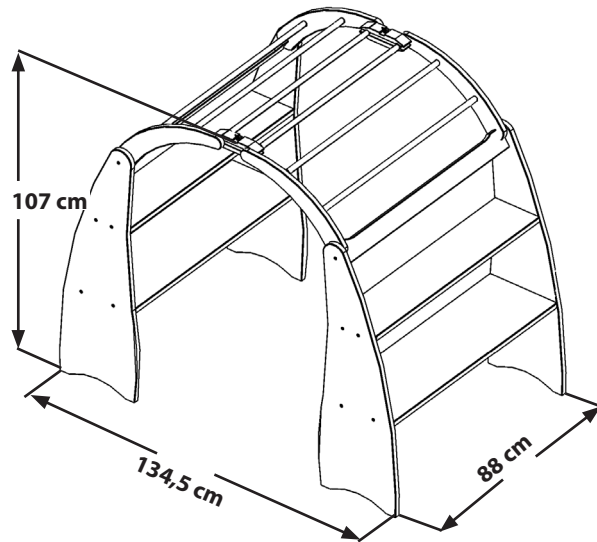

www.triaz-group.com

Spielhausset

Zubehör

 <p>RW3</p> <p>20x</p>	 <p>VS8</p> <p>2x</p>	 <p>ST6</p> <p>2x</p>
 <p>ST4</p> <p>2x</p>	 <p>IS1</p> <p>1x</p>	

- 1 x2 (95x31x2cm)
- 2 x2 (95x31x2cm)
- 3 x2 (84x27x2cm)
- 4 x2 (84x18x2cm)
- 5 x2 (7,25x28x2cm)
- 6 x2 (47x10x2cm)
- 7 x2 (47x10x2cm)
- 8 x2 (17,5x4x1,7cm)
- 9 x2 (17,5x4x1,7cm)
- 10 x6 (Ø 2cm x 82,5cm)