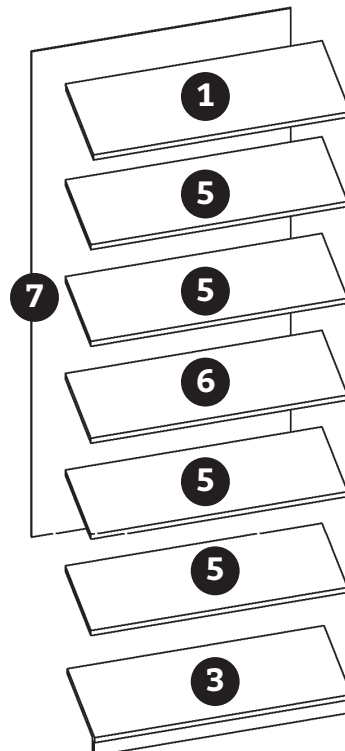

Aufbauanleitung

Regal breit

Artikel Nummer: 9857300

Waschbär:
Waschbär GmbH
Wöhlerstr. 4
79108 Freiburg
Deutschland

Kundenservice:
Deutschland: Tel. 0761 70 77 89 20 Mo - Fr: 8.00 - 18.00 Uhr
Österreich: Tel. +43 5574 251 10 Mo - Fr: 8.00 - 18.00 Uhr
Schweiz: Tel. 0848 44 55 66 Mo - Fr: 9.00 - 17.00 Uhr
Niederland: Tel. 030 774 02 96 ma t/m vr: 9.00 - 17.00 uur

waschbaer.de
waschbaer.at
waschbaer.ch
waschbaer.nl

Hersteller:
Firma Wielobranżowa Dredom
Gatniki 16a
26-200 Końskie
Poland

Regal breit

Zubehör

VS1  8x	VS2  4x	EX1  12x
RW1  16mm 8x	BT1  16x	E1  16x

- 1** x1 (80x34x2cm)
- 2** x1 (199,4x34x2cm)
- 3** x1 (80x33x2cm)
- 4** x1 (199,4x34x2cm)
- 5** x4 (80x31x2cm)
- 6** x1 (80x31x2cm)
- 7** x1 (193,5x81,5x0,4cm)

Regal breit

1

2

Regal breit

3

4

Regal breit

5

6

Aufbauanleitung

Regal breit

Artikel Nummer: 9857300

7

8

Aufbauanleitung

Regal breit