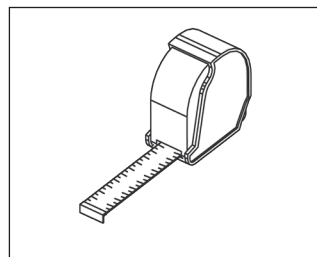

Aufbauanleitung

Regal breit

Artikel Nummer: 9857300

Waschbär:
Waschbär GmbH
Wöhlerstr. 4
79108 Freiburg
Deutschland

Kundenservice:
Deutschland: Tel. 0761 70 77 89 20 Mo - Fr: 8.00 - 18.00 Uhr
Österreich: Tel. +43 5574 251 10 Mo - Fr: 8.00 - 18.00 Uhr
Schweiz: Tel. 0848 44 55 66 Mo - Fr: 9.00 - 17.00 Uhr
Niederland: Tel. 030 774 02 96 ma t/m vr: 9.00 - 17.00 uur