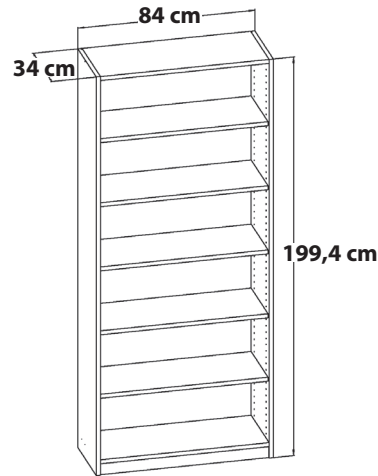

Aufbauanleitung

Regal breit

Artikel Nummer: 9857300

Waschbär:
Waschbär GmbH
Wöhlerstr. 4
79108 Freiburg
Deutschland

Kundenservice:
Deutschland: Tel. 0761 70 77 89 20 Mo - Fr: 8.00 - 18.00 Uhr
Österreich: Tel. +43 5574 251 10 Mo - Fr: 8.00 - 18.00 Uhr
Schweiz: Tel. 0848 44 55 66 Mo - Fr: 9.00 - 17.00 Uhr
Niederland: Tel. 030 774 02 96 ma t/m vr: 9.00 - 17.00 uur

waschbaer.de
waschbaer.at
waschbaer.ch
waschbaer.nl

Hersteller:
Firma Wielobranżowa Dredom
Gatniki 16a
26-200 Końskie
Poland

Regal breit

Zubehör

VS1  8x	VS2  4x	EX1  12x
RW1  16mm 8x	BT1  16x	E1  16x

- 1** x1 (80x34x2cm)
- 2** x1 (199,4x34x2cm)
- 3** x1 (80x33x2cm)
- 4** x1 (199,4x34x2cm)
- 5** x4 (80x31x2cm)
- 6** x1 (80x31x2cm)
- 7** x1 (193,5x81,5x0,4cm)

Regal breit

1

2

Regal breit

3

4

Regal breit

5