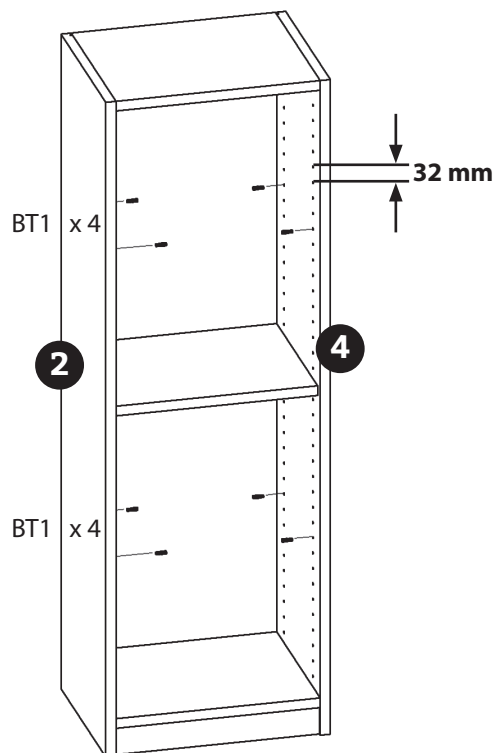

Aufbauanleitung

Regal schmal

Artikel Nummer: 9856700

7

8