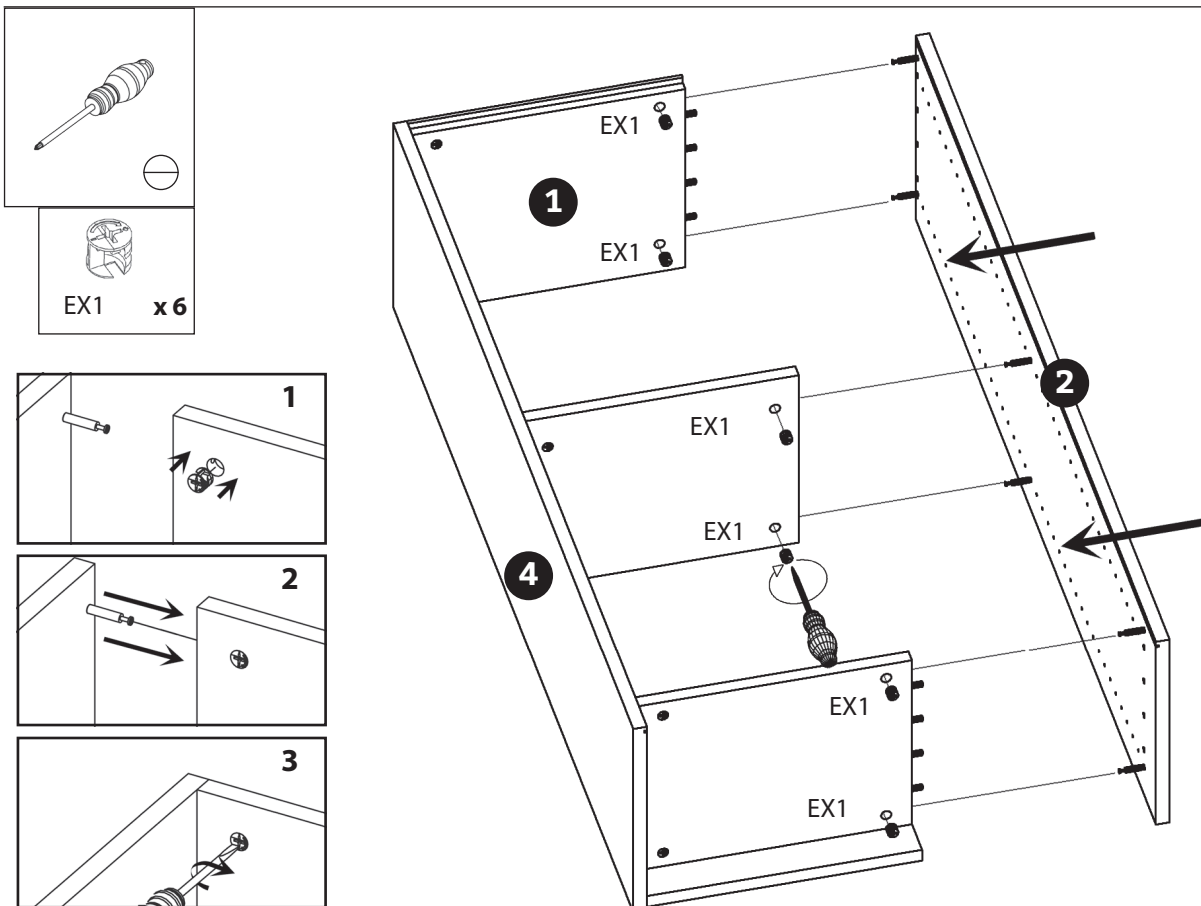

Aufbauanleitung

Regal schmal

Artikel Nummer: 9856700

Zubehör

| | | |
|---|--|---|
| VS1  8x | VS2  4x | EX1  12x |
| RW1  16mm 6x | BT1  8x | E1  16x |

- 1** x1 (40x34x2cm)
- 2** x1 (135,4x34x2cm)
- 3** x1 (40x33x2cm)
- 4** x1 (135,4x34x2cm)
- 5** x2 (40x31x2cm)
- 6** x1 (40x31x2cm)
- 7** x1 (129,5x41,5x0,4cm)

Aufbauanleitung

Regal schmal

Artikel Nummer: 9856700

1

2

3

4

Aufbauanleitung

Regal schmal

Artikel Nummer: 9856700

5

6

Aufbauanleitung

Regal schmal

Artikel Nummer: 9856700

7