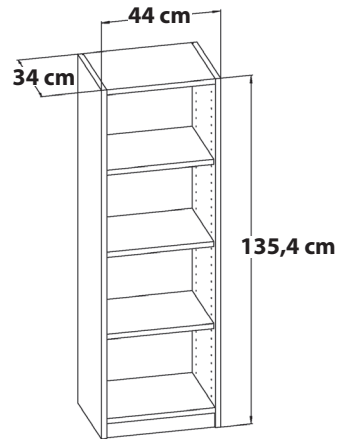

Aufbauanleitung

Regal schmal

Artikel Nummer: 9856700

Zubehör

| | | |
|---|--|---|
| VS1  8x | VS2  4x | EX1  12x |
| RW1  16mm 6x | BT1  8x | E1  16x |

- 1** x1 (40x34x2cm)
- 2** x1 (135,4x34x2cm)
- 3** x1 (40x33x2cm)
- 4** x1 (135,4x34x2cm)
- 5** x2 (40x31x2cm)
- 6** x1 (40x31x2cm)
- 7** x1 (129,5x41,5x0,4cm)