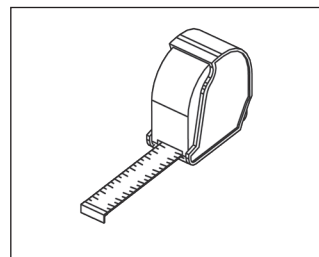

Aufbauanleitung

Regal schmal

Artikel Nummer: 9856700

Waschbär:

Waschbär GmbH
Wöhlerstr. 4
79108 Freiburg
Deutschland

Kundenservice:

Deutschland: Tel. 0761 70 77 89 20
Österreich: Tel. +43 5574 251 10
Schweiz: Tel. 0848 44 55 66
Niederland: Tel. 030 774 02 96

Aufbauanleitung

Regal schmal

Artikel Nummer: 9856700

Zubehör

| | | |
|---|--|---|
| VS1  8x | VS2  4x | EX1  12x |
| RW1  16mm 6x | BT1  8x | E1  16x |

- 1** x1 (40x34x2cm)
- 2** x1 (135,4x34x2cm)
- 3** x1 (40x33x2cm)
- 4** x1 (135,4x34x2cm)
- 5** x2 (40x31x2cm)
- 6** x1 (40x31x2cm)
- 7** x1 (129,5x41,5x0,4cm)