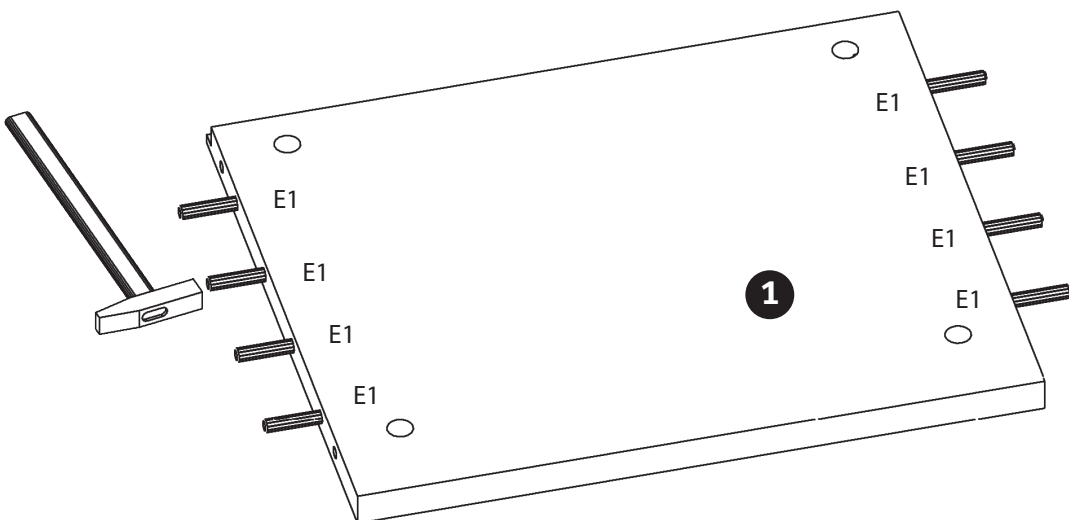

Aufbauanleitung

Regal schmal

Artikel Nummer: 9856700

Zubehör

| | | |
|---|--|---|
| VS1  8x | VS2  4x | EX1  12x |
| RW1  16mm 6x | BT1  8x | E1  16x |

- 1** x1 (40x34x2cm)
- 2** x1 (135,4x34x2cm)
- 3** x1 (40x33x2cm)
- 4** x1 (135,4x34x2cm)
- 5** x2 (40x31x2cm)
- 6** x1 (40x31x2cm)
- 7** x1 (129,5x41,5x0,4cm)

Aufbauanleitung

Regal schmal

Artikel Nummer: 9856700

1

2

3

4

Aufbauanleitung

Regal schmal

Artikel Nummer: 9856700

5

6

Aufbauanleitung

Regal schmal

Artikel Nummer: 9856700

7