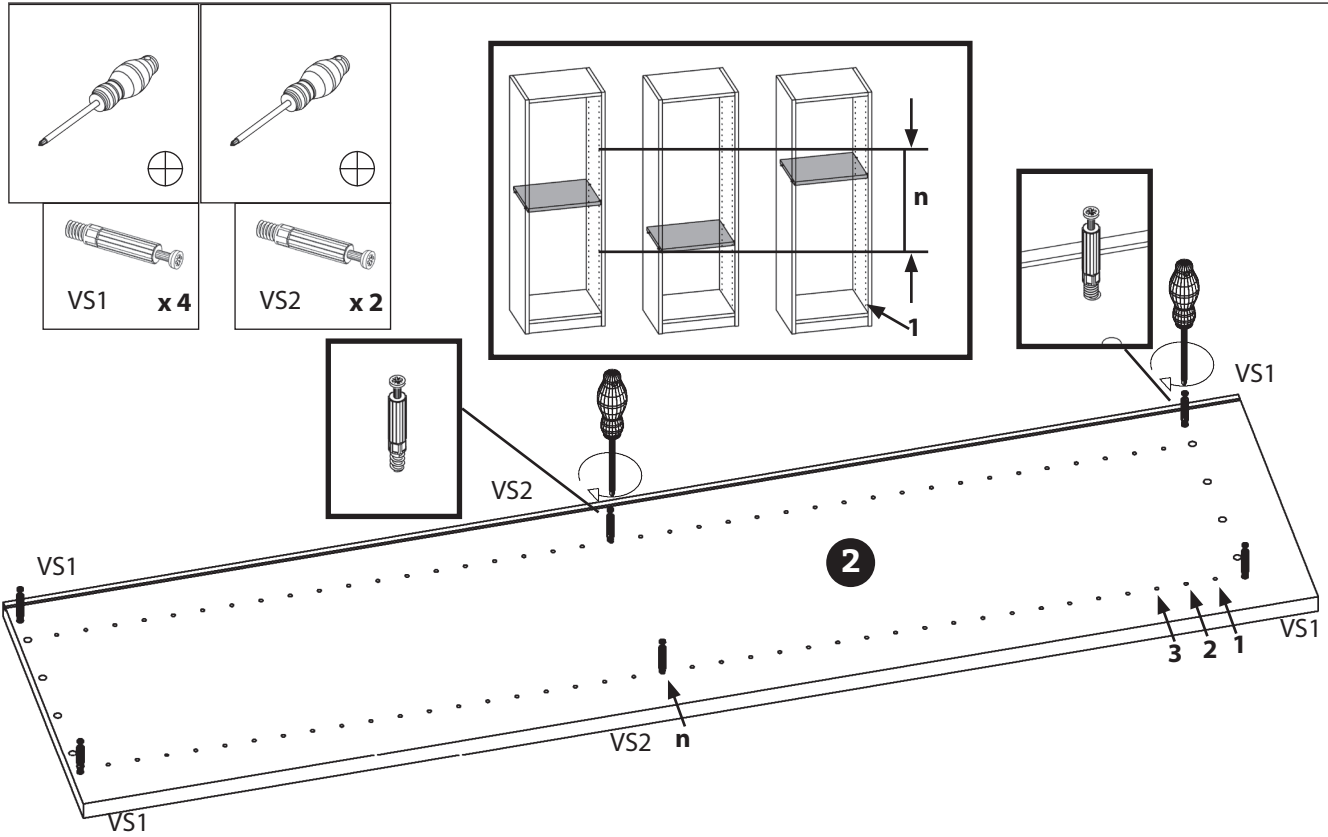

Aufbauanleitung

Regal schmal

Artikel Nummer: 9856700

Zubehör

| | | |
|---|--|---|
| VS1  8x | VS2  4x | EX1  12x |
| RW1  16mm 6x | BT1  8x | E1  16x |

- 1** x1 (40x34x2cm)
- 2** x1 (135,4x34x2cm)
- 3** x1 (40x33x2cm)
- 4** x1 (135,4x34x2cm)
- 5** x2 (40x31x2cm)
- 6** x1 (40x31x2cm)
- 7** x1 (129,5x41,5x0,4cm)

Aufbauanleitung

Regal schmal

Artikel Nummer: 9856700

1

2

3

4

Aufbauanleitung