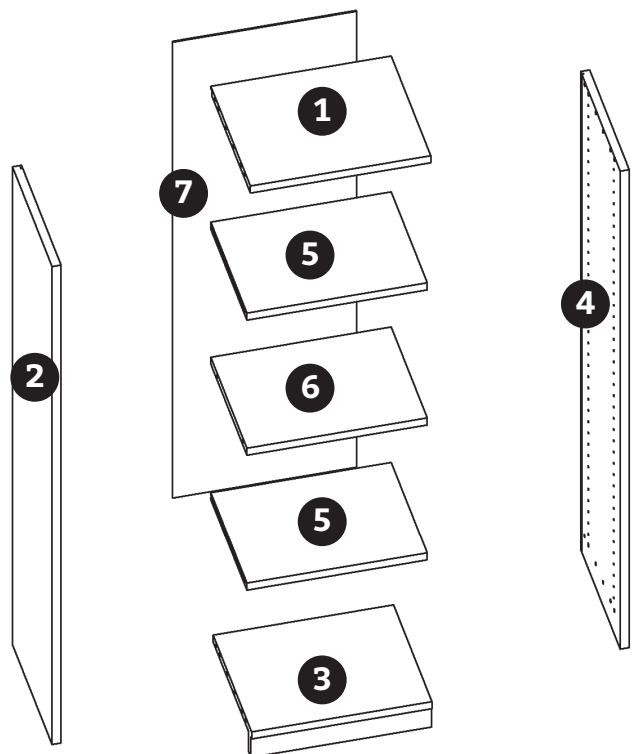

Aufbauanleitung

Regal schmal

Artikel Nummer: 9856700

Zubehör

| | | |
|---|--|---|
| VS1  8x | VS2  4x | EX1  12x |
| RW1  16mm 6x | BT1  8x | E1  16x |

- 1** x1 (40x34x2cm)
- 2** x1 (135,4x34x2cm)
- 3** x1 (40x33x2cm)
- 4** x1 (135,4x34x2cm)
- 5** x2 (40x31x2cm)
- 6** x1 (40x31x2cm)
- 7** x1 (129,5x41,5x0,4cm)

Aufbauanleitung

Regal schmal

Artikel Nummer: 9856700

1

2

3

4

Aufbauanleitung