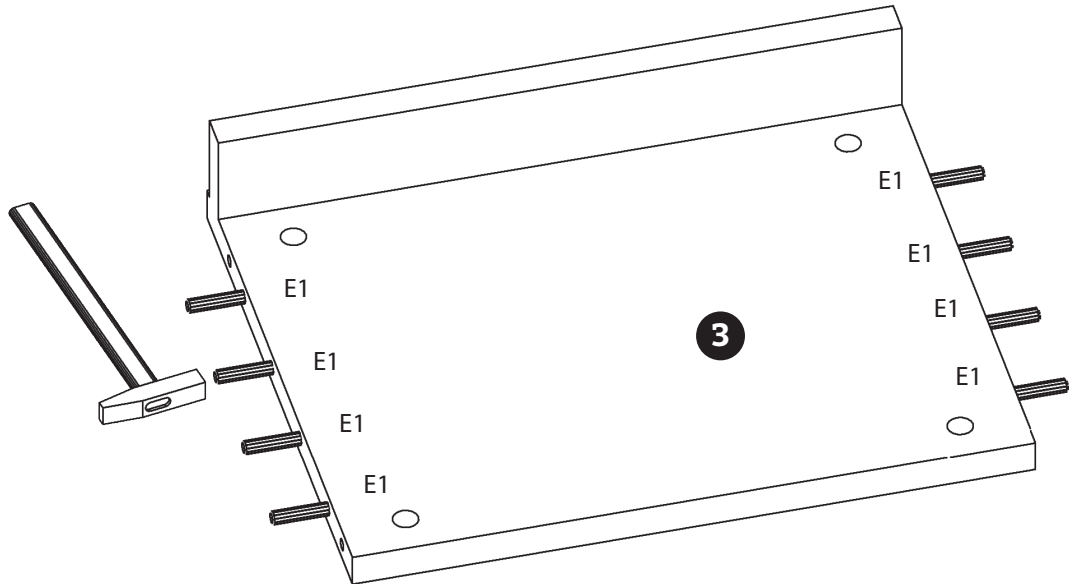

Aufbauanleitung

Regal schmal

Artikel Nummer: 9856700

Zubehör

| | | |
|---|--|---|
| VS1  8x | VS2  4x | EX1  12x |
| RW1  16mm 6x | BT1  8x | E1  16x |

- 1** x1 (40x34x2cm)
- 2** x1 (135,4x34x2cm)
- 3** x1 (40x33x2cm)
- 4** x1 (135,4x34x2cm)
- 5** x2 (40x31x2cm)
- 6** x1 (40x31x2cm)
- 7** x1 (129,5x41,5x0,4cm)

Aufbauanleitung

Regal schmal

Artikel Nummer: 9856700

1

2

3

4

Aufbauanleitung