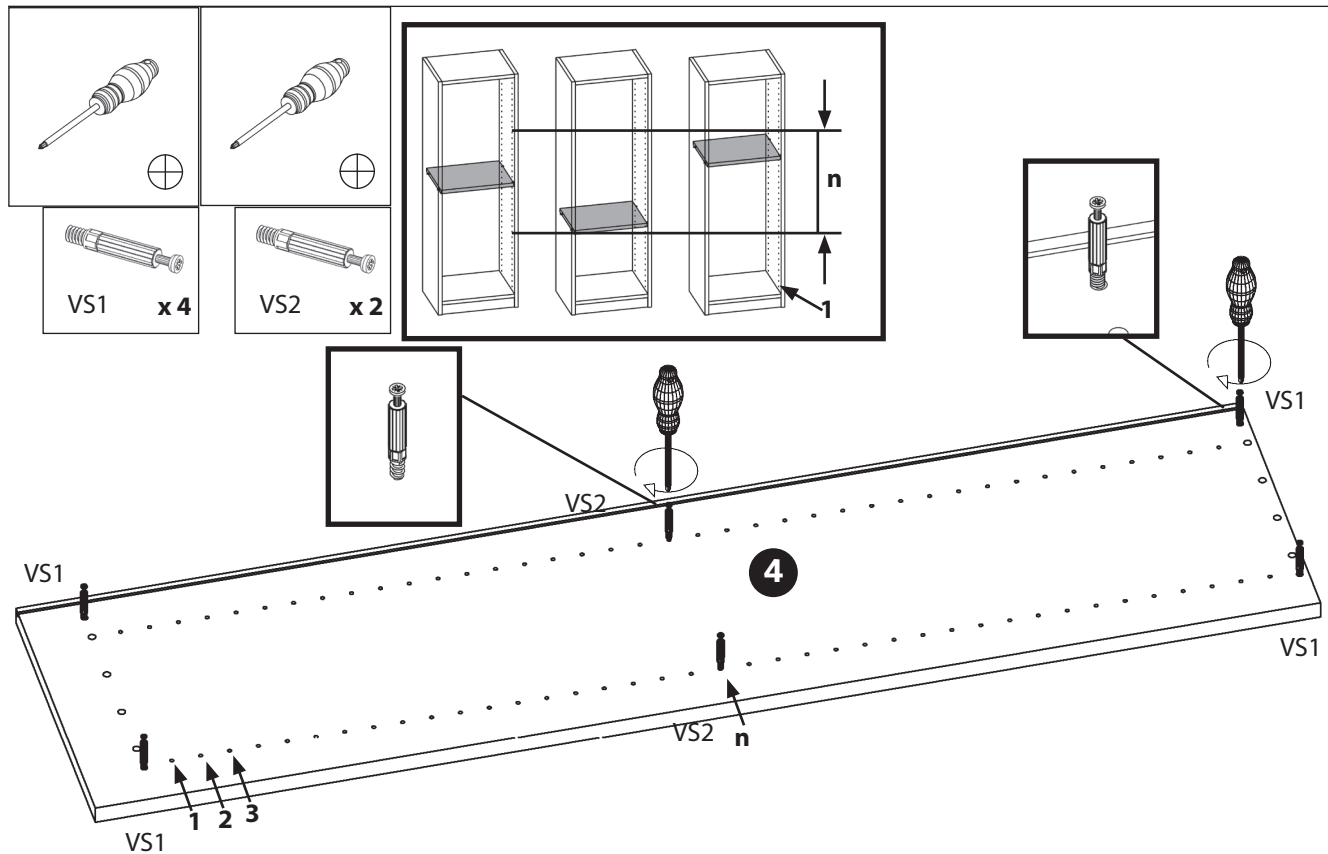

Aufbauanleitung

Regal schmal

Artikel Nummer: 9856700

Zubehör

| | | |
|---|--|---|
| VS1  8x | VS2  4x | EX1  12x |
| RW1  16mm 6x | BT1  8x | E1  16x |

- 1** x1 (40x34x2cm)
- 2** x1 (135,4x34x2cm)
- 3** x1 (40x33x2cm)
- 4** x1 (135,4x34x2cm)
- 5** x2 (40x31x2cm)
- 6** x1 (40x31x2cm)
- 7** x1 (129,5x41,5x0,4cm)

Aufbauanleitung

Regal schmal

Artikel Nummer: 9856700

1

2

3

4

Aufbauanleitung