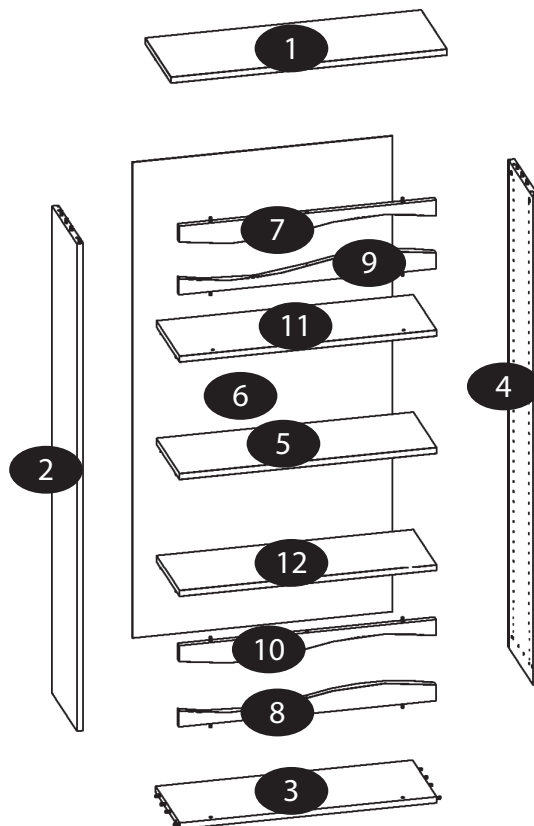

AUFBAUANLEITUNG

Artikel Nummer: 9802800

Regal "Leni"

Regal "Leni"

Zubehör

<p>VS1</p>  <p>12x</p>	<p>EX1</p>  <p>12x</p>	<p>RW1</p>  <p>16mm 4x</p>
<p>BT1</p>  <p>12x</p>		

- 1** x1 (86x31x2cm)
- 2** x1 (160x30x2cm)
- 3** x1 (80x29x2cm)
- 4** x1 (160x30x2cm)
- 5** x1 (80x28x2cm)
- 6** x1 (80.94x76.2x0,4cm)
- 7** x1 (80x7x0,4cm)
- 8** x1 (80x7x0,4cm)
- 9** x1 (80x7x0,4cm)
- 10** x1 (80x7x0,4cm)
- 11** x1 (80x28x2cm)
- 12** x1 (80x28x2cm)

Regal "Leni"

1

2

Regal "Leni"

3

VS1 x 1

4

VS1 x 5

Regal "Leni"

5

6

Regal "Leni"

Regal "Leni"

9

10

Regal "Leni"