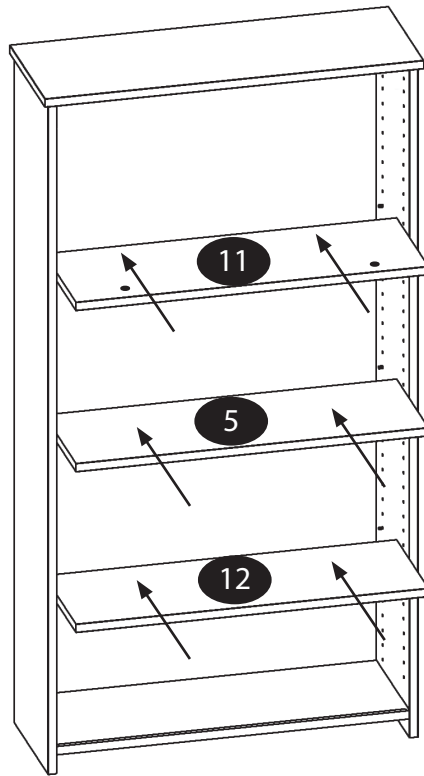

Regal "Leni"

11