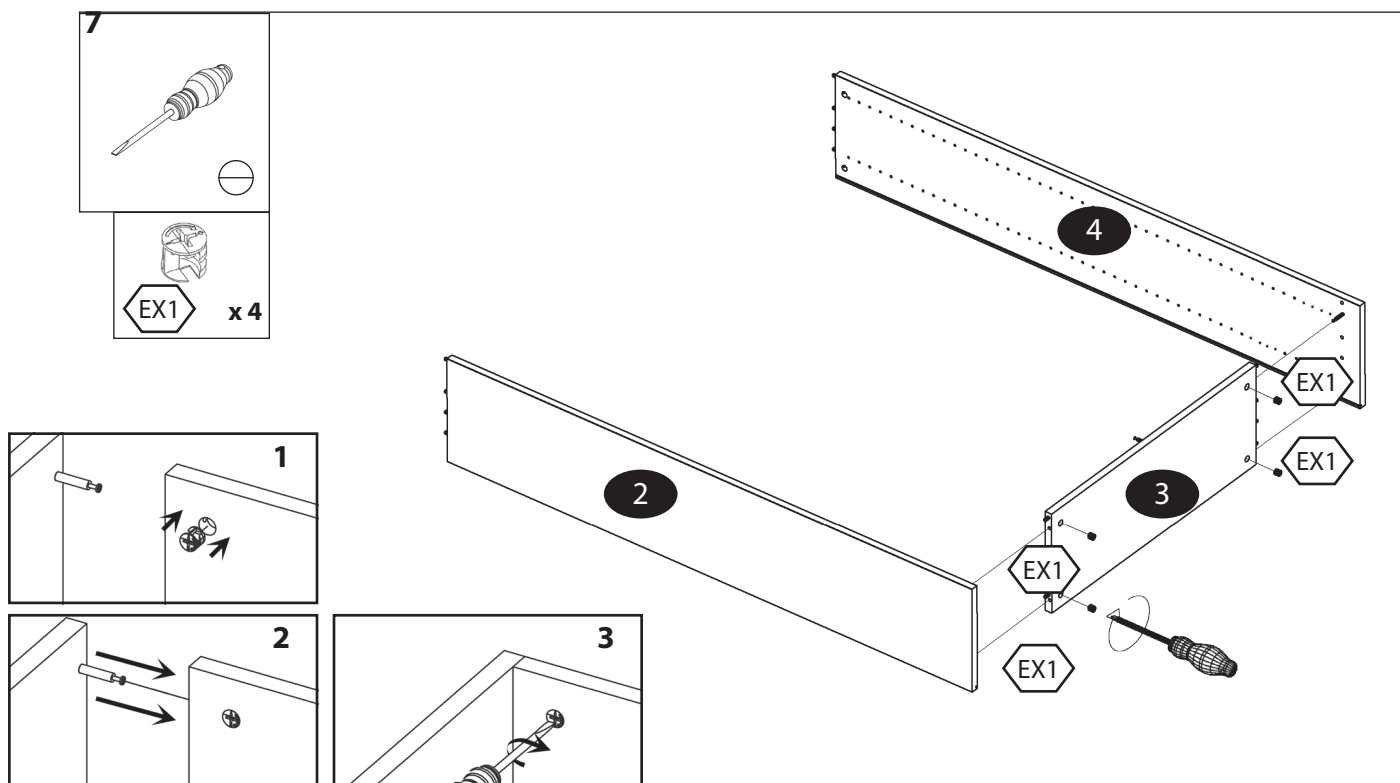

AUFBAUANLEITUNG

Artikel Nummer: 9802800

Regal "Leni"

Regal "Leni"

Zubehör

<p>VS1</p>  <p>12x</p>	<p>EX1</p>  <p>12x</p>	<p>RW1</p>  <p>16mm 4x</p>
<p>BT1</p>  <p>12x</p>		

- 1** x1 (86x31x2cm)
- 2** x1 (160x30x2cm)
- 3** x1 (80x29x2cm)
- 4** x1 (160x30x2cm)
- 5** x1 (80x28x2cm)
- 6** x1 (80.94x76.2x0,4cm)
- 7** x1 (80x7x0,4cm)
- 8** x1 (80x7x0,4cm)
- 9** x1 (80x7x0,4cm)
- 10** x1 (80x7x0,4cm)
- 11** x1 (80x28x2cm)
- 12** x1 (80x28x2cm)

Regal "Leni"

5

6

Regal "Leni"

Regal "Leni"

9

10

Regal "Leni"