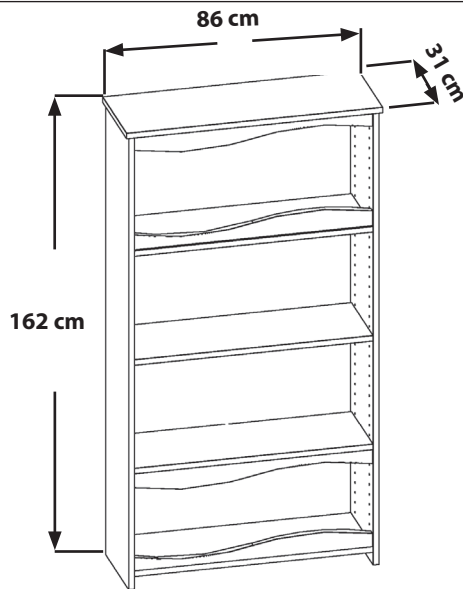

AUFBAUANLEITUNG

Artikel Nummer: 9802800

Regal "Leni"

Regal "Leni"

Zubehör

<p>VS1</p>  <p>12x</p>	<p>EX1</p>  <p>12x</p>	<p>RW1</p>  <p>16mm 4x</p>
<p>BT1</p>  <p>12x</p>		

- 1** x1 (86x31x2cm)
- 2** x1 (160x30x2cm)
- 3** x1 (80x29x2cm)
- 4** x1 (160x30x2cm)
- 5** x1 (80x28x2cm)
- 6** x1 (80.94x76.2x0,4cm)
- 7** x1 (80x7x0,4cm)
- 8** x1 (80x7x0,4cm)
- 9** x1 (80x7x0,4cm)
- 10** x1 (80x7x0,4cm)
- 11** x1 (80x28x2cm)
- 12** x1 (80x28x2cm)

Regal "Leni"

1

2

Regal "Leni"

3

VS1 x 1

4

VS1 x 5