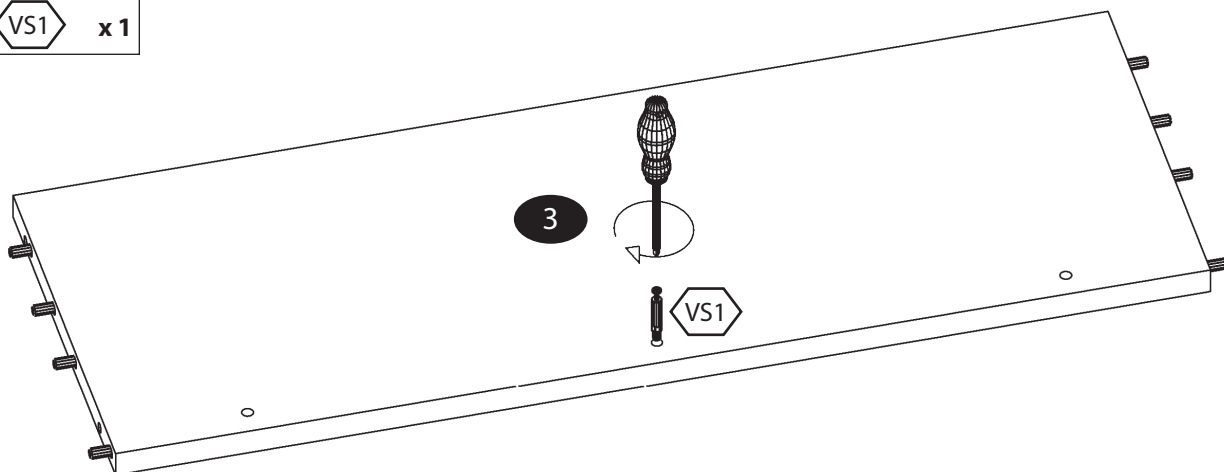

AUFBAUANLEITUNG

Artikel Nummer: 9802800

Regal "Leni"

Regal "Leni"

Zubehör

<p>VS1</p>  <p>12x</p>	<p>EX1</p>  <p>12x</p>	<p>RW1</p>  <p>16mm 4x</p>
<p>BT1</p>  <p>12x</p>		

- 1** x1 (86x31x2cm)
- 2** x1 (160x30x2cm)
- 3** x1 (80x29x2cm)
- 4** x1 (160x30x2cm)
- 5** x1 (80x28x2cm)
- 6** x1 (80.94x76.2x0,4cm)
- 7** x1 (80x7x0,4cm)
- 8** x1 (80x7x0,4cm)
- 9** x1 (80x7x0,4cm)
- 10** x1 (80x7x0,4cm)
- 11** x1 (80x28x2cm)
- 12** x1 (80x28x2cm)

Regal "Leni"

1

2

Regal "Leni"

3

VS1 x 1

4

VS1 x 5