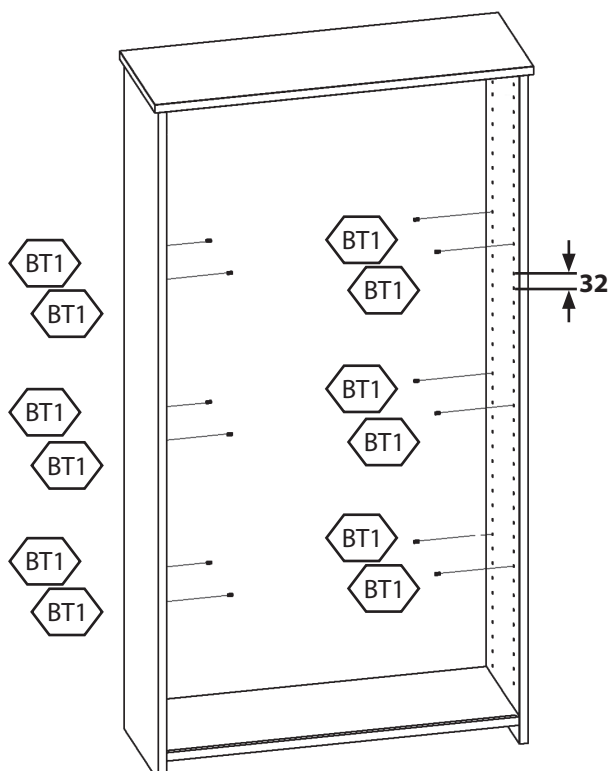

AUFBAUANLEITUNG

Artikel Nummer: 9802800

Regal "Leni"

Regal "Leni"

Zubehör

<p>VS1</p>  <p>12x</p>	<p>EX1</p>  <p>12x</p>	<p>RW1</p>  <p>16mm 4x</p>
<p>BT1</p>  <p>12x</p>		

- 1** x1 (86x31x2cm)
- 2** x1 (160x30x2cm)
- 3** x1 (80x29x2cm)
- 4** x1 (160x30x2cm)
- 5** x1 (80x28x2cm)
- 6** x1 (80.94x76.2x0,4cm)
- 7** x1 (80x7x0,4cm)
- 8** x1 (80x7x0,4cm)
- 9** x1 (80x7x0,4cm)
- 10** x1 (80x7x0,4cm)
- 11** x1 (80x28x2cm)
- 12** x1 (80x28x2cm)

Regal "Leni"

1

2

Regal "Leni"

3

VS1 x 1

4

VS1 x 5

Regal "Leni"

5

6

Regal "Leni"

Regal "Leni"

9

10

Regal "Leni"