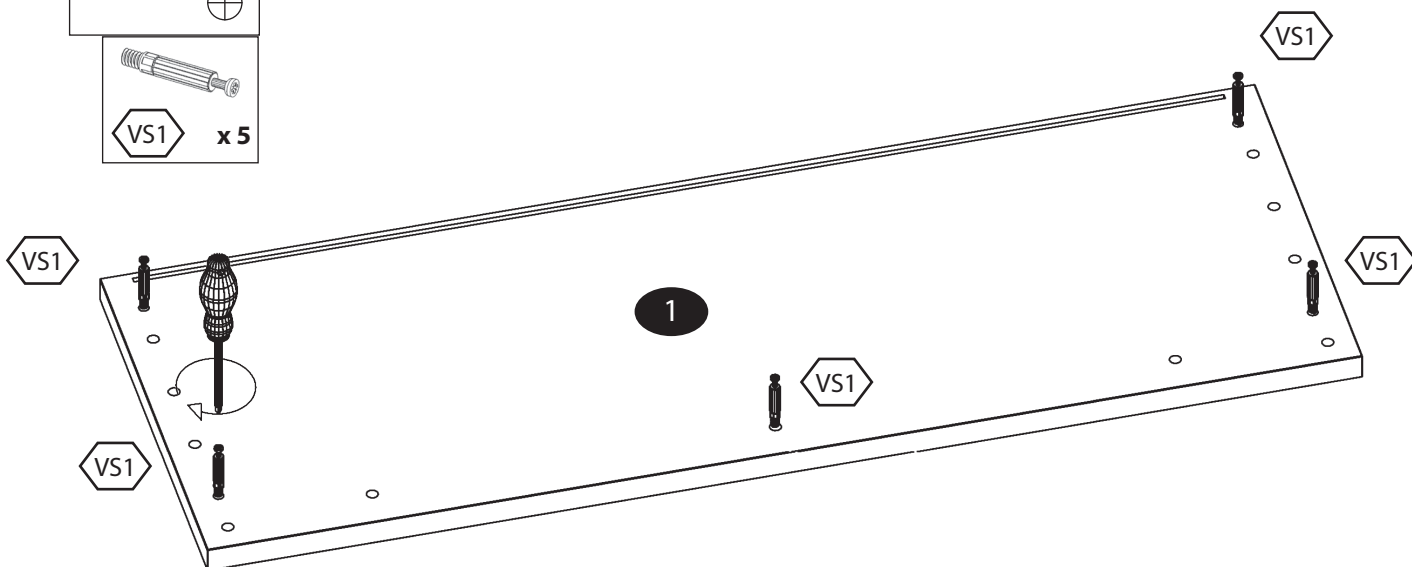

AUFBAUANLEITUNG

Artikel Nummer: 9802800

Regal "Leni"

Regal "Leni"

Zubehör

<p>VS1</p>  <p>12x</p>	<p>EX1</p>  <p>12x</p>	<p>RW1</p>  <p>16mm 4x</p>
<p>BT1</p>  <p>12x</p>		

- 1** x1 (86x31x2cm)
- 2** x1 (160x30x2cm)
- 3** x1 (80x29x2cm)
- 4** x1 (160x30x2cm)
- 5** x1 (80x28x2cm)
- 6** x1 (80.94x76.2x0,4cm)
- 7** x1 (80x7x0,4cm)
- 8** x1 (80x7x0,4cm)
- 9** x1 (80x7x0,4cm)
- 10** x1 (80x7x0,4cm)
- 11** x1 (80x28x2cm)
- 12** x1 (80x28x2cm)

Regal "Leni"

1

2

Regal "Leni"

3

VS1 x 1

4

VS1 x 5