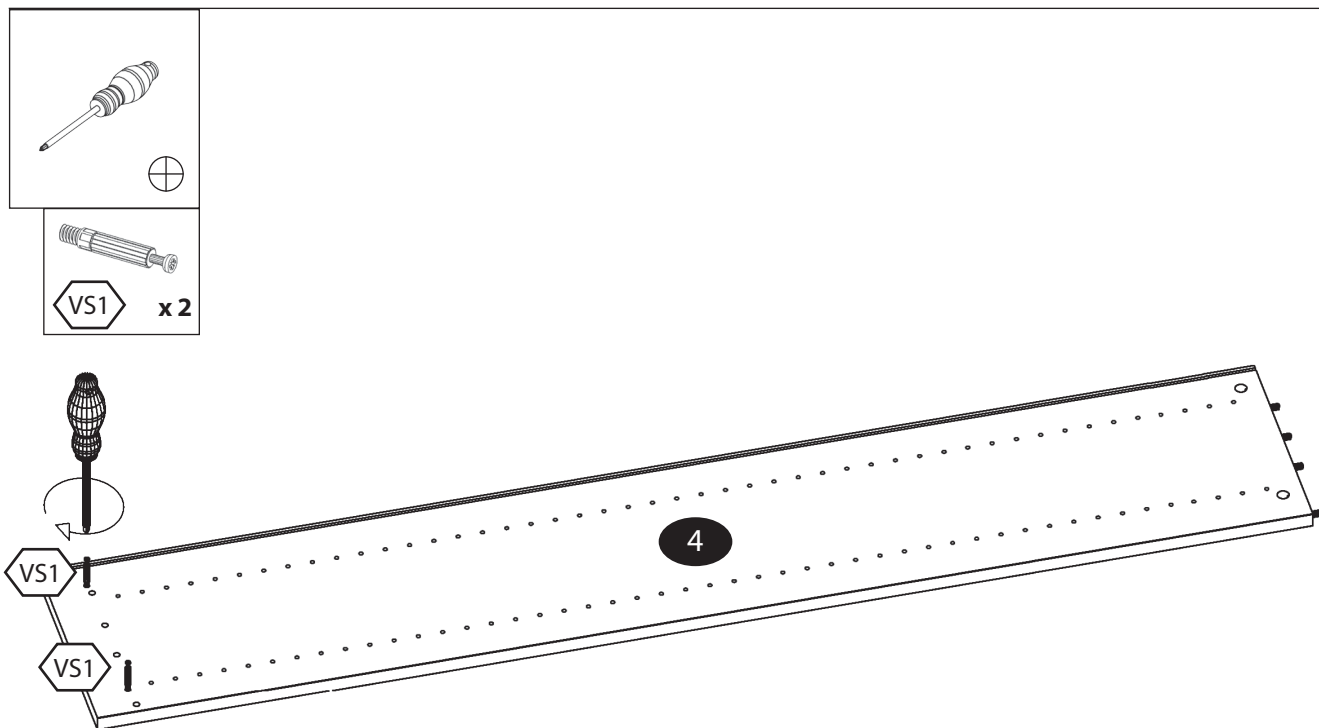

AUFBAUANLEITUNG

Artikel Nummer: 9802800

Regal "Leni"

Regal "Leni"

Zubehör

<p>VS1</p>  <p>12x</p>	<p>EX1</p>  <p>12x</p>	<p>RW1</p>  <p>16mm 4x</p>
<p>BT1</p>  <p>12x</p>		

- 1** x1 (86x31x2cm)
- 2** x1 (160x30x2cm)
- 3** x1 (80x29x2cm)
- 4** x1 (160x30x2cm)
- 5** x1 (80x28x2cm)
- 6** x1 (80.94x76.2x0,4cm)
- 7** x1 (80x7x0,4cm)
- 8** x1 (80x7x0,4cm)
- 9** x1 (80x7x0,4cm)
- 10** x1 (80x7x0,4cm)
- 11** x1 (80x28x2cm)
- 12** x1 (80x28x2cm)

Regal "Leni"

1

2

Regal "Leni"

3

VS1 x 1

4

VS1 x 5