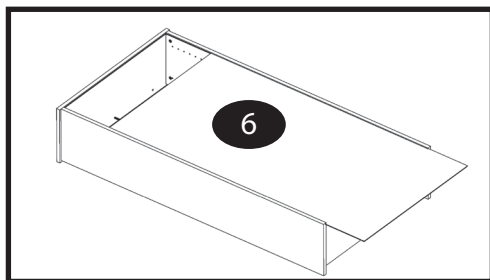

AUFBAUANLEITUNG

Artikel Nummer: 9802800

Regal "Leni"

Regal "Leni"

Zubehör

<p>VS1</p>  <p>12x</p>	<p>EX1</p>  <p>12x</p>	<p>RW1</p>  <p>16mm 4x</p>
<p>BT1</p>  <p>12x</p>		

- 1** x1 (86x31x2cm)
- 2** x1 (160x30x2cm)
- 3** x1 (80x29x2cm)
- 4** x1 (160x30x2cm)
- 5** x1 (80x28x2cm)
- 6** x1 (80.94x76.2x0,4cm)
- 7** x1 (80x7x0,4cm)
- 8** x1 (80x7x0,4cm)
- 9** x1 (80x7x0,4cm)
- 10** x1 (80x7x0,4cm)
- 11** x1 (80x28x2cm)
- 12** x1 (80x28x2cm)

Regal "Leni"

1

2

Regal "Leni"

3

VS1 x 1

4

VS1 x 5

Regal "Leni"

5

6

Regal "Leni"

Regal "Leni"

9

10

Regal "Leni"