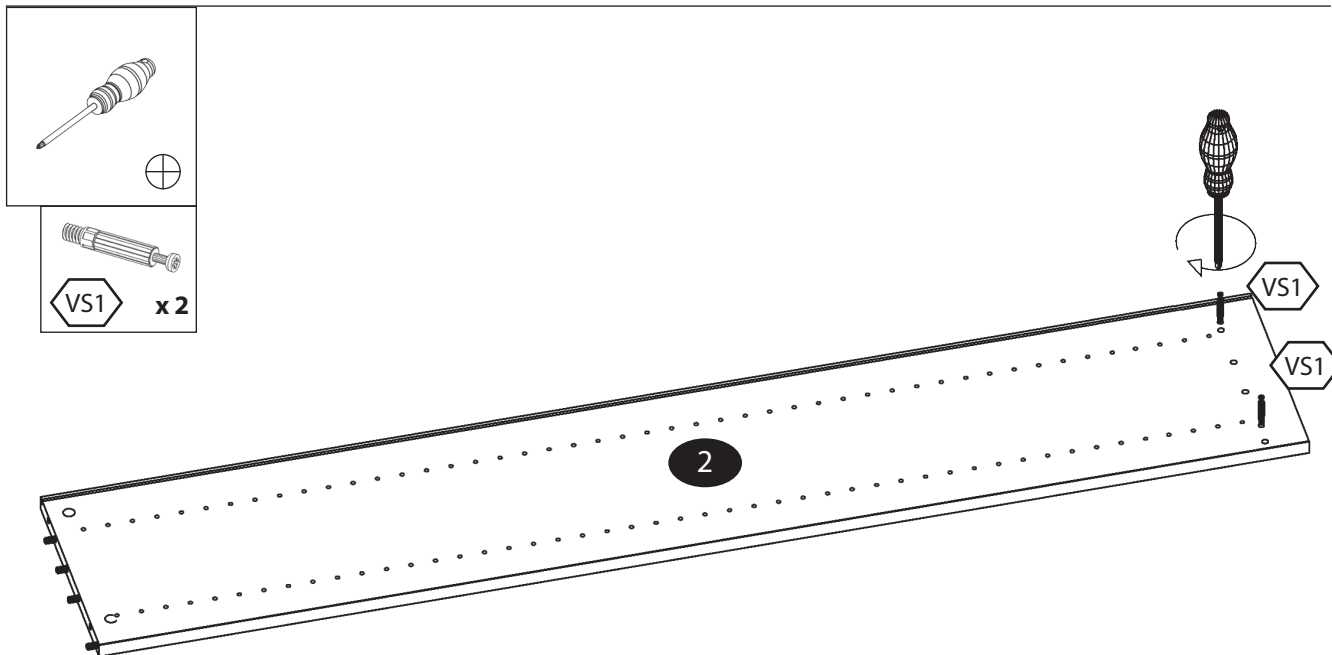

AUFBAUANLEITUNG

Artikel Nummer: 9802800

Regal "Leni"

Regal "Leni"

Zubehör

<p>VS1</p>  <p>12x</p>	<p>EX1</p>  <p>12x</p>	<p>RW1</p>  <p>16mm 4x</p>
<p>BT1</p>  <p>12x</p>		

- 1** x1 (86x31x2cm)
- 2** x1 (160x30x2cm)
- 3** x1 (80x29x2cm)
- 4** x1 (160x30x2cm)
- 5** x1 (80x28x2cm)
- 6** x1 (80.94x76.2x0,4cm)
- 7** x1 (80x7x0,4cm)
- 8** x1 (80x7x0,4cm)
- 9** x1 (80x7x0,4cm)
- 10** x1 (80x7x0,4cm)
- 11** x1 (80x28x2cm)
- 12** x1 (80x28x2cm)

Regal "Leni"

1

2

Regal "Leni"

3

VS1 x 1

4

VS1 x 5