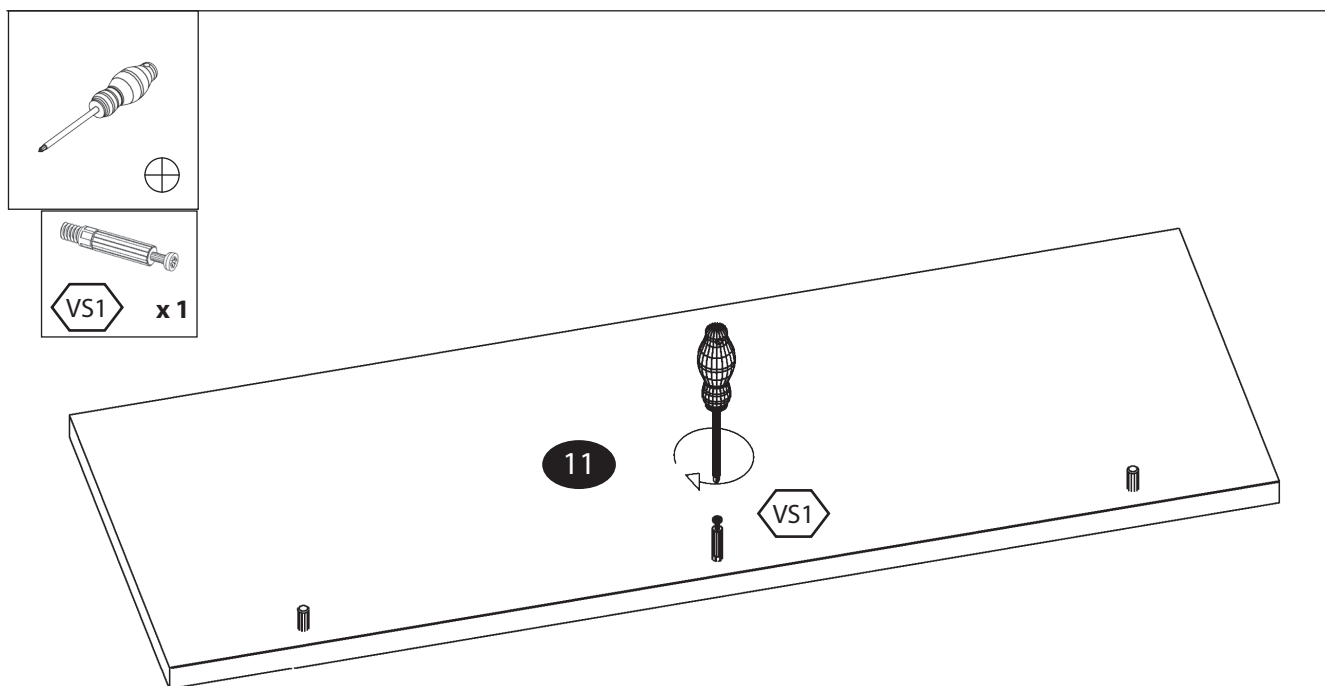

Regal "Leni"

5