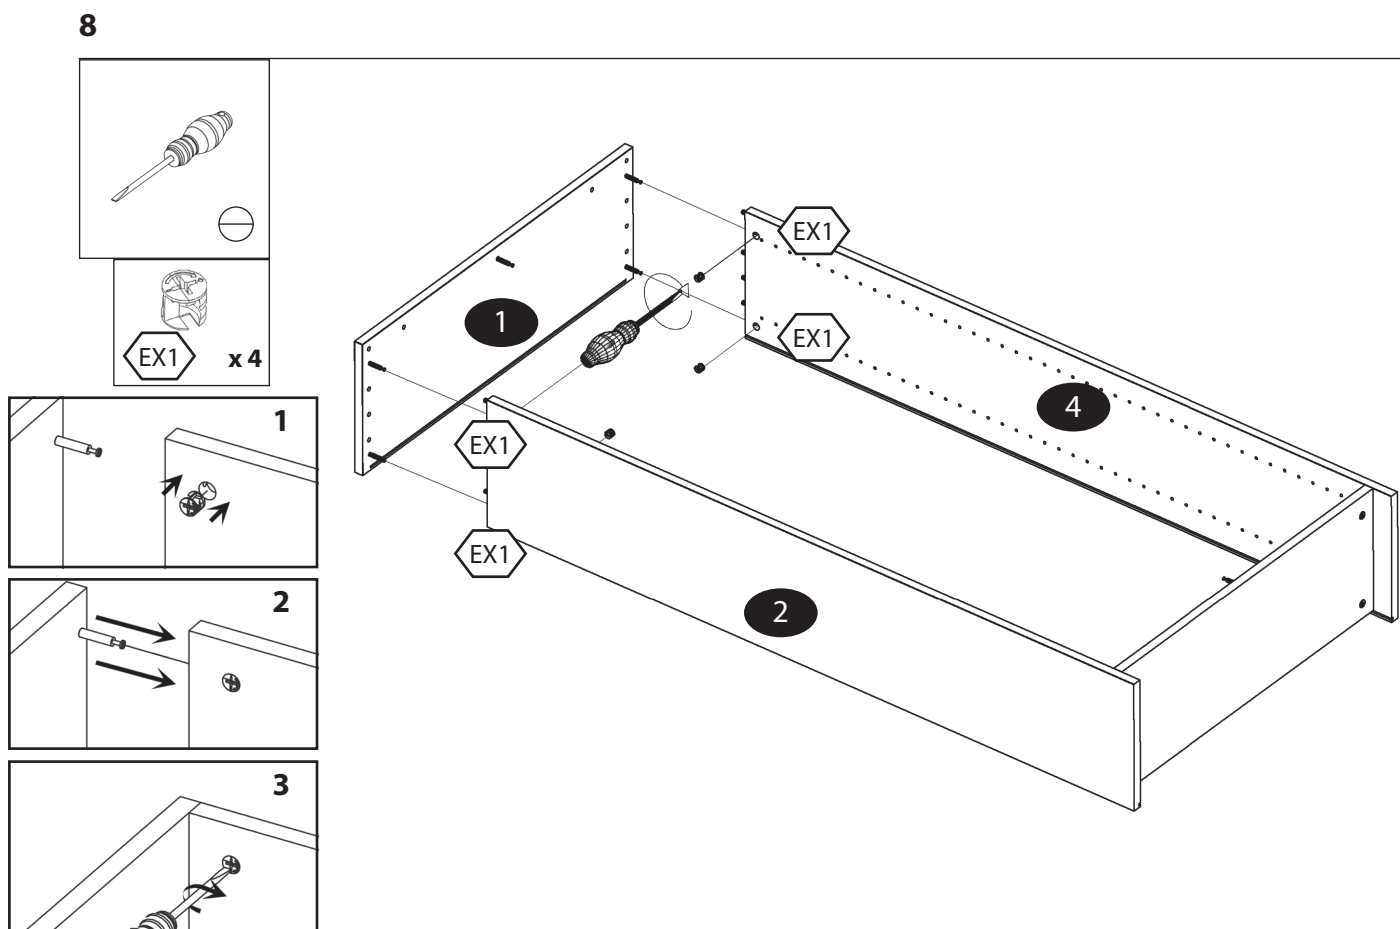

Regal "Leni"