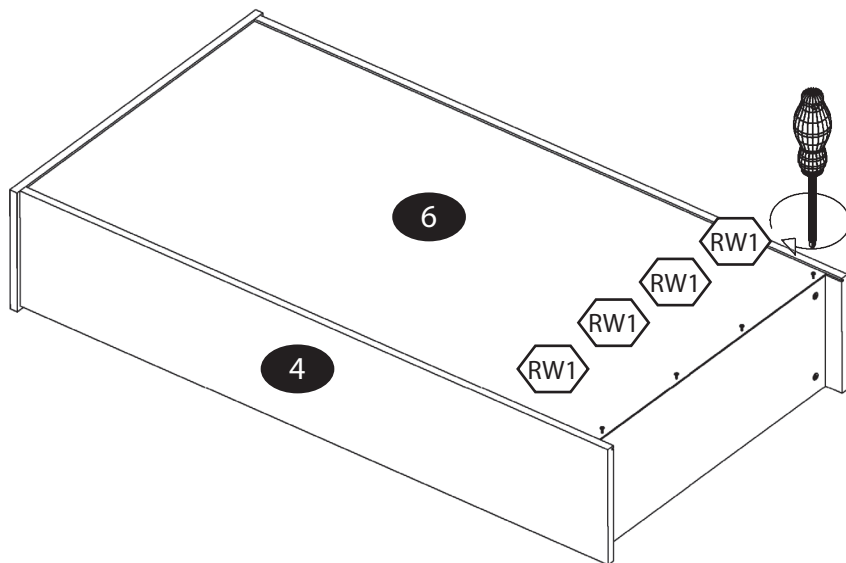

AUFBAUANLEITUNG

Artikel Nummer: 9802800

Regal "Leni"

Regal "Leni"

Zubehör

<p>VS1</p>  <p>12x</p>	<p>EX1</p>  <p>12x</p>	<p>RW1</p>  <p>16mm 4x</p>
<p>BT1</p>  <p>12x</p>		

- 1** x1 (86x31x2cm)
- 2** x1 (160x30x2cm)
- 3** x1 (80x29x2cm)
- 4** x1 (160x30x2cm)
- 5** x1 (80x28x2cm)
- 6** x1 (80.94x76.2x0,4cm)
- 7** x1 (80x7x0,4cm)
- 8** x1 (80x7x0,4cm)
- 9** x1 (80x7x0,4cm)
- 10** x1 (80x7x0,4cm)
- 11** x1 (80x28x2cm)
- 12** x1 (80x28x2cm)

Regal "Leni"

1

2

Regal "Leni"

3

VS1 x 1

4

VS1 x 5

Regal "Leni"

5

6

Regal "Leni"

Regal "Leni"

9

10

Regal "Leni"