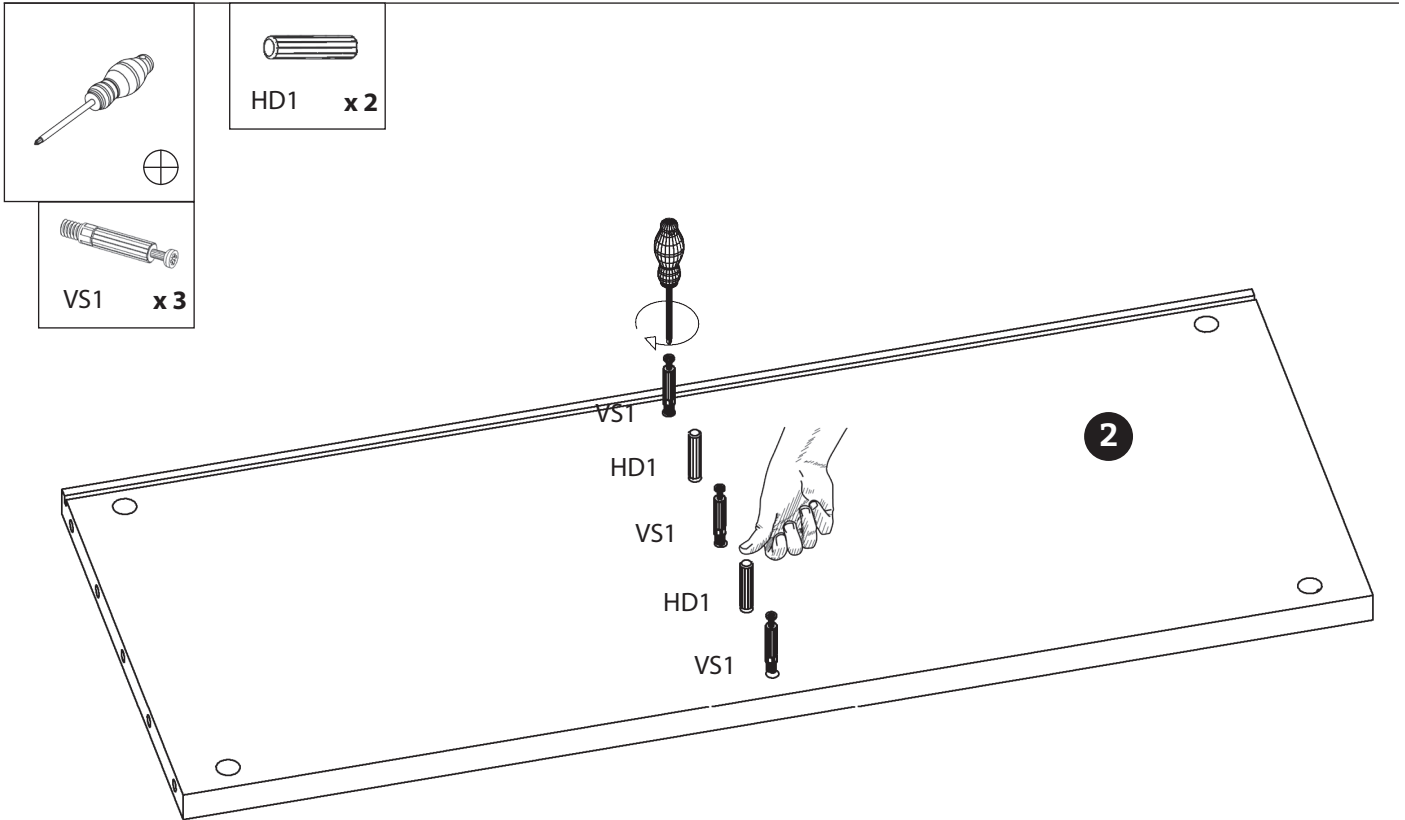

Aufbauanleitung

Regal rollregal

Artikel Nummer: 9791600

1