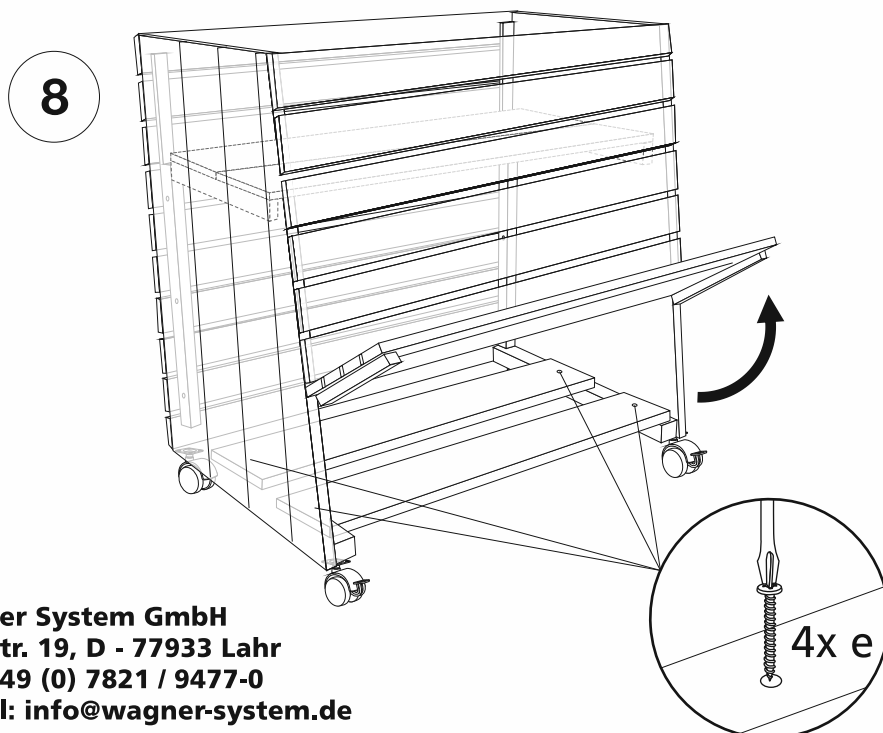

GreenBOX[®]

design yourself

WAGNER[®]

1

2

3

4

Wagner System GmbH
 Tullastr. 19, D - 77933 Lahr
 Tel.: +49 (0) 7821 / 9477-0
 E-Mail: info@wagner-system.de