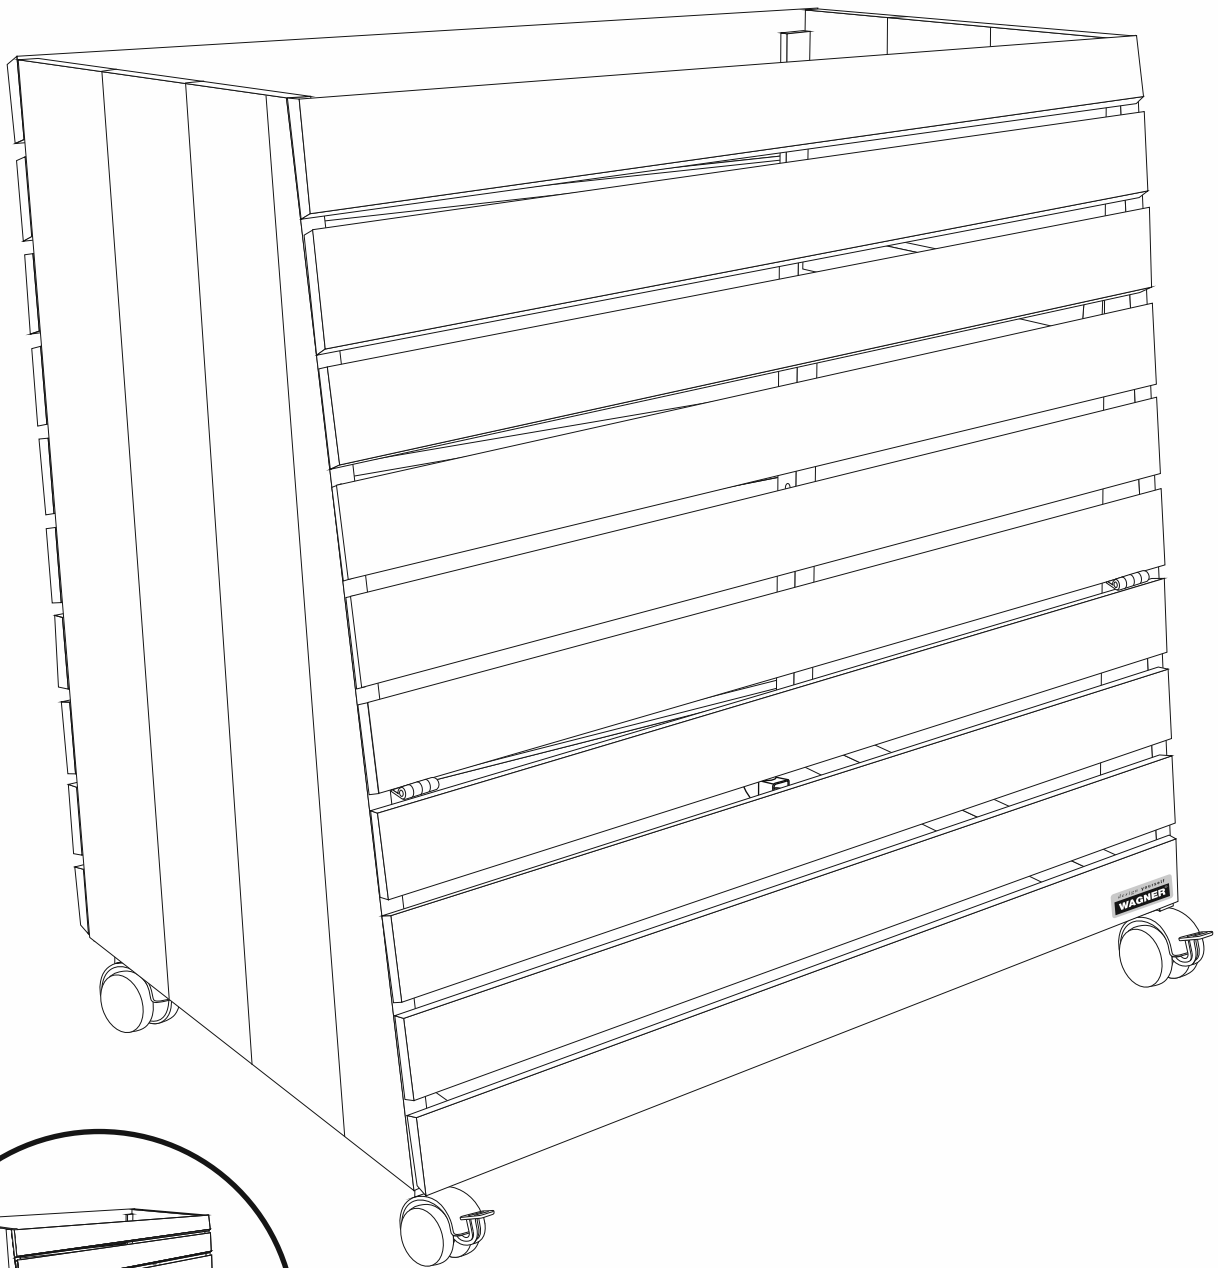

GreenBOX[®]

design yourself

WAGNER[®]

1

2

3

4

Wagner System GmbH
 Tullastr. 19, D - 77933 Lahr
 Tel.: +49 (0) 7821 / 9477-0
 E-Mail: info@wagner-system.de