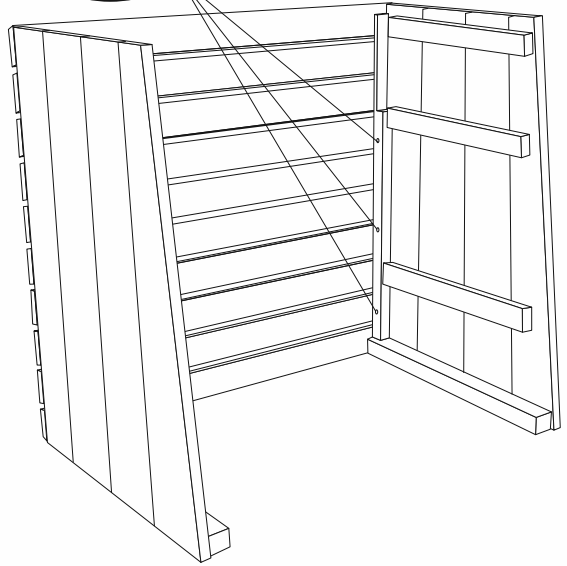

GreenBOX[®]

design yourself

WAGNER[®]

1

2

3

4

Wagner System GmbH
 Tullastr. 19, D - 77933 Lahr
 Tel.: +49 (0) 7821 / 9477-0
 E-Mail: info@wagner-system.de