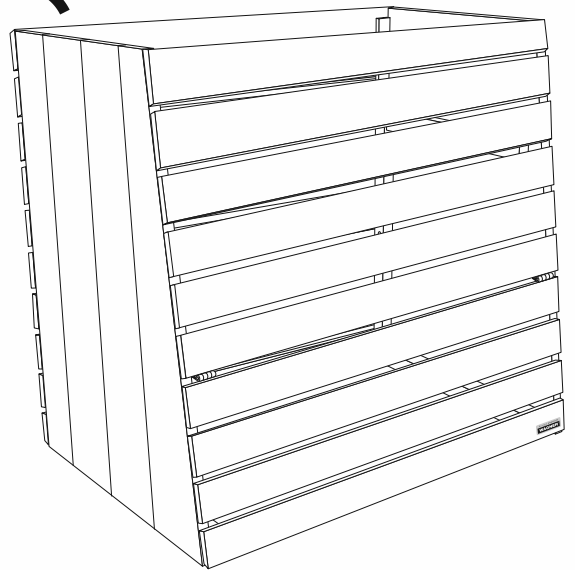

GreenBOX[®]

design yourself

WAGNER[®]

1

2

3

4

Wagner System GmbH
 Tullastr. 19, D - 77933 Lahr
 Tel.: +49 (0) 7821 / 9477-0
 E-Mail: info@wagner-system.de