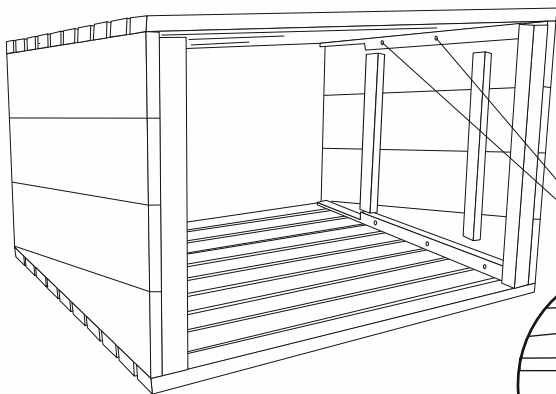

GreenBOX[®]

design yourself

WAGNER[®]

1

2

3

4

Wagner System GmbH
 Tullastr. 19, D - 77933 Lahr
 Tel.: +49 (0) 7821 / 9477-0
 E-Mail: info@wagner-system.de