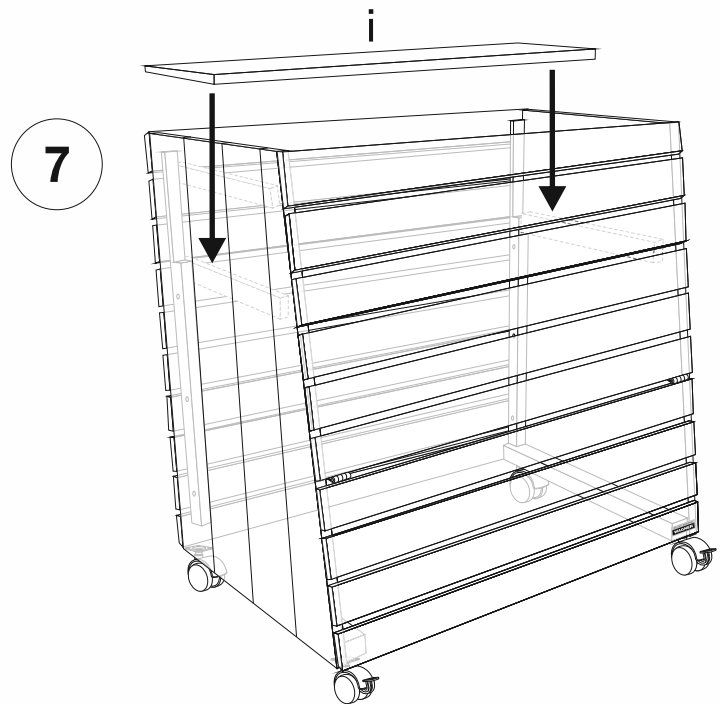

GreenBOX[®]

design yourself

WAGNER[®]

1

2

3

4

Wagner System GmbH
 Tullastr. 19, D - 77933 Lahr
 Tel.: +49 (0) 7821 / 9477-0
 E-Mail: info@wagner-system.de