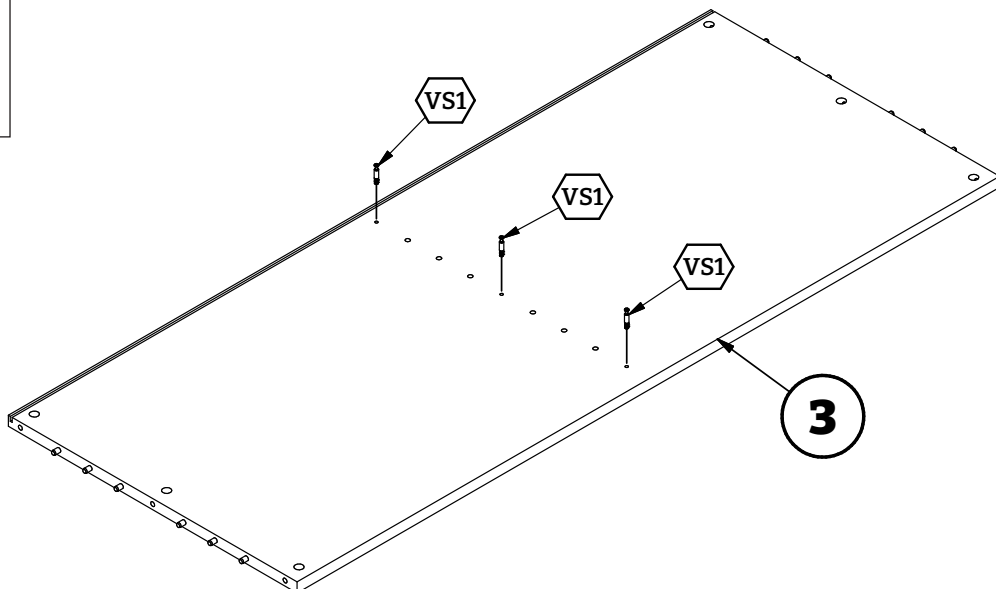

RW1 20x	RW14 4x	RW5 8x
IS1 1x	VS1 48x	EX2 48x
BT1 12x	S3 4x	KW9 2x

1

2