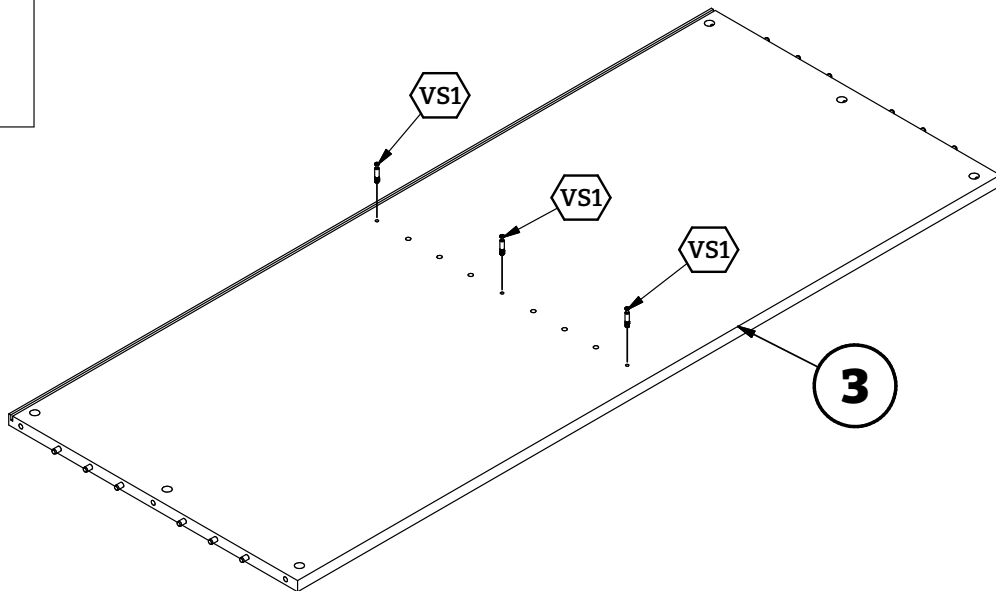

RW1 20x	RW14 4x	RW5 8x
IS1 1x	VS1 48x	EX2 48x
BT1 12x	S3 4x	KW9 2x

1