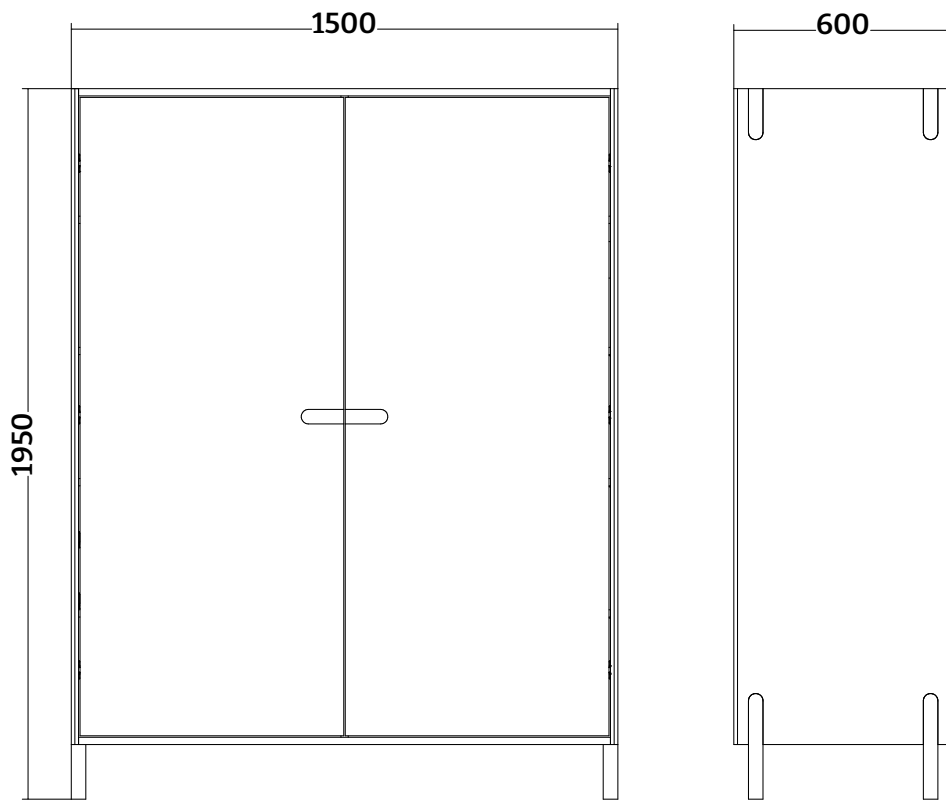

Aufbauanleitung Kleiderschrank

Artikel Nummer: 1002926

Zubehör

- | | | | | | | | |
|------|------|------|------|------|------|------|------|
| ① x1 | ② x1 | ③ x2 | ④ x1 | ⑤ x5 | ⑥ x3 | ⑦ x2 | ⑧ x2 |
| ⑨ x4 | ⑩ x4 | ⑪ x2 | ⑫ x1 | ⑬ x2 | | | |

<p>RW1</p>  <p>20x</p>	<p>RW14</p>  <p>4x</p>	<p>RW5</p>  <p>8x</p>
<p>IS1</p>  <p>1x</p>	<p>VS1</p>  <p>48x</p>	<p>EX2</p>  <p>48x</p>
<p>BT1</p>  <p>12x</p>	<p>S3</p>  <p>4x</p>	<p>KW9</p>  <p>2x</p>