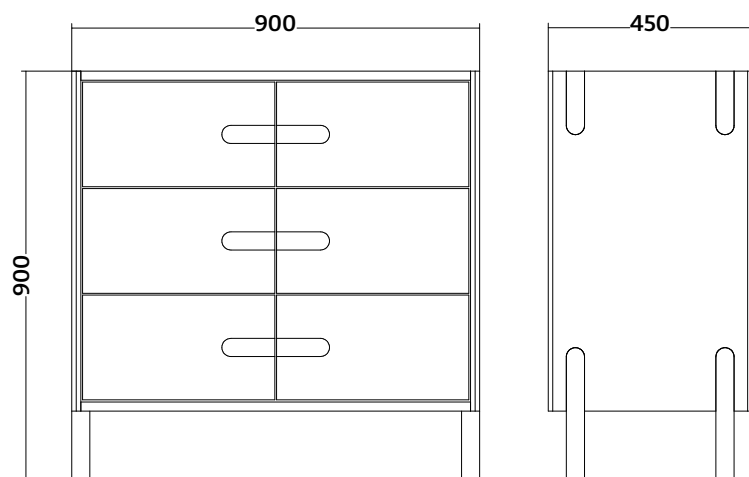

Kommode

Zubehör

① x1

② x4

③ x6

1