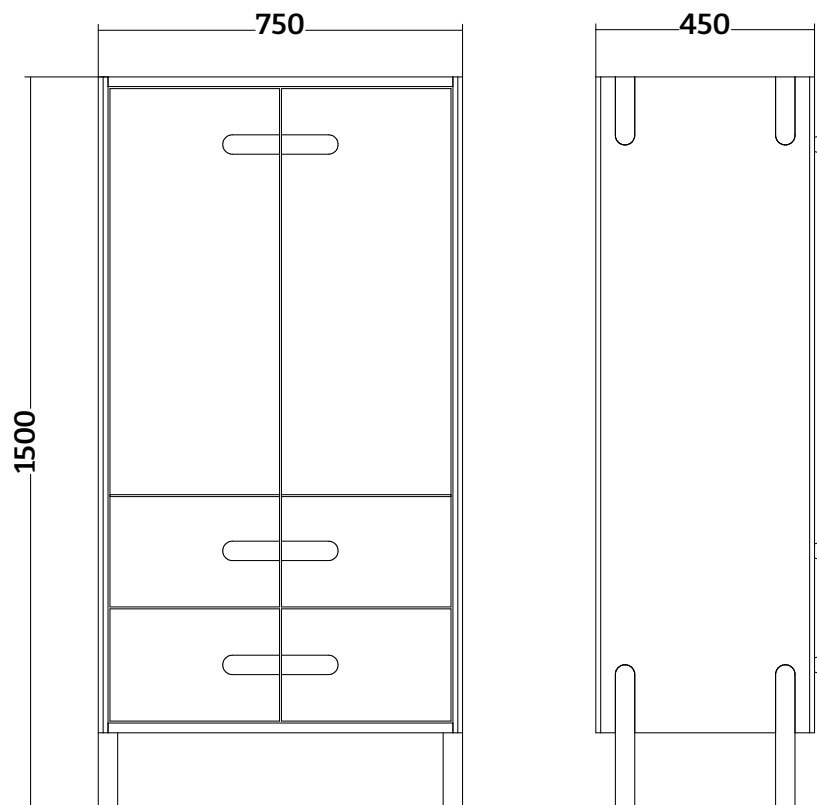

Kommode

Zubehör

① x1	② x1	③ x1	④ x1	⑤ x1	⑥ x1	⑦ x1	⑧ x1
⑨ x2	⑩ x2	⑪ x2	⑫ x1	⑬ x6	⑭ x4	⑮ x4