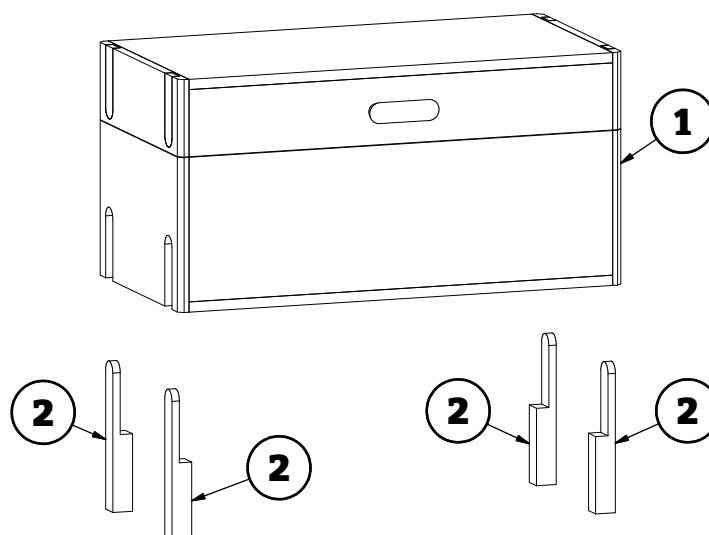

Zubehör

① x1

② x4