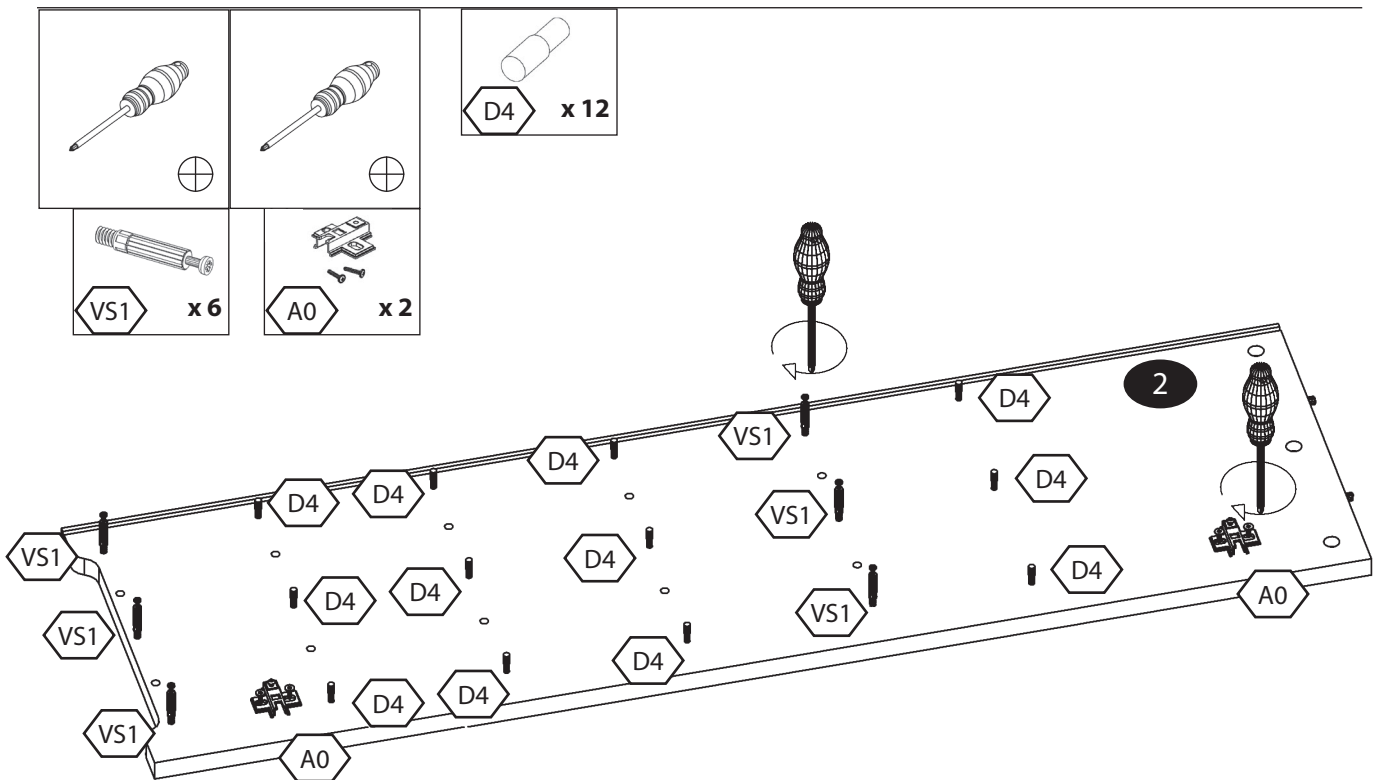

Weinschrank

Zubehör

<p>A2</p>  <p>4x</p>	<p>VS1</p>  <p>18x</p>	<p>EX1</p>  <p>18x</p>
<p>RW1</p>  <p>16mm 3x</p>	<p>A0</p>  <p>4x</p>	<p>D4</p>  <p>24x</p>

1 x1 (118x35x2cm)

2 x1 (118x35x2cm)

3 x1 (64x36x2cm)

4 x2 (58x32x2cm)

5 x3 (58x32x2cm)

6 x1 (58x32x2cm)

7 x1 (117x60x0,4cm)

8 x5

9 x5

10 x2 (115,5x28,7x2cm)

Weinschrank

1

2

Weinschrank

3

4

Weinschrank

5

6