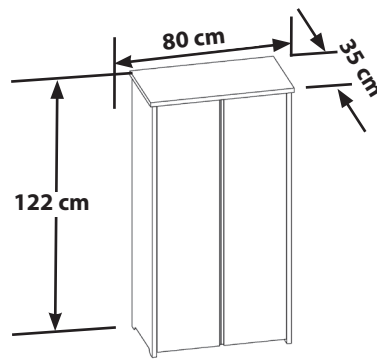

Weinschrank

Zubehör

<p>A2</p>  <p>4x</p>	<p>VS1</p>  <p>18x</p>	<p>EX1</p>  <p>18x</p>
<p>RW1</p>  <p>16mm 3x</p>	<p>A0</p>  <p>4x</p>	<p>D4</p>  <p>24x</p>

1 x1 (118x35x2cm)

2 x1 (118x35x2cm)

3 x1 (64x36x2cm)

4 x2 (58x32x2cm)

5 x3 (58x32x2cm)

6 x1 (58x32x2cm)

7 x1 (117x60x0,4cm)

8 x5

9 x5

10 x2 (115,5x28,7x2cm)

Weinschrank