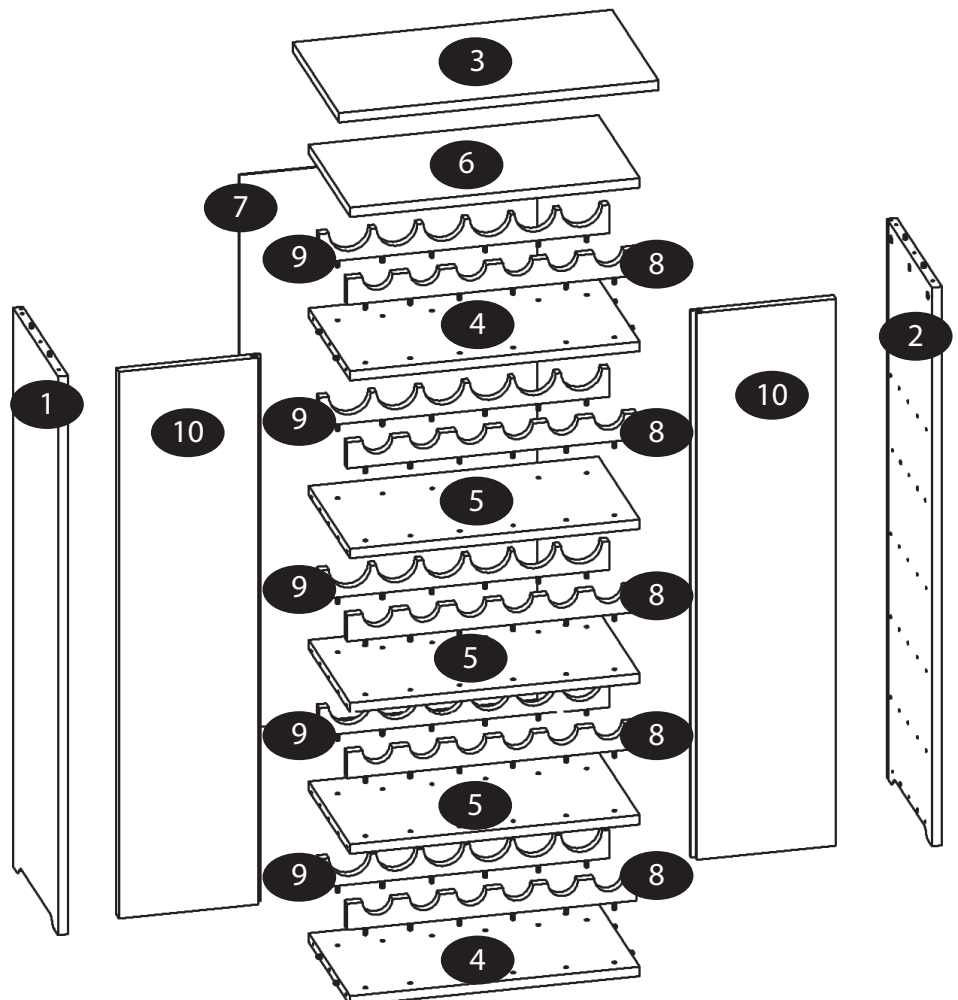

Weinschrank

Zubehör

<p>A2</p>  <p>4x</p>	<p>VS1</p>  <p>18x</p>	<p>EX1</p>  <p>18x</p>
<p>RW1</p>  <p>16mm 3x</p>	<p>A0</p>  <p>4x</p>	<p>D4</p>  <p>24x</p>

1 x1 (118x35x2cm)

2 x1 (118x35x2cm)

3 x1 (64x36x2cm)

4 x2 (58x32x2cm)

5 x3 (58x32x2cm)

6 x1 (58x32x2cm)

7 x1 (117x60x0,4cm)

8 x5

9 x5

10 x2 (115,5x28,7x2cm)

Weinschrank

1

2

Weinschrank

3

4

Weinschrank

5

6