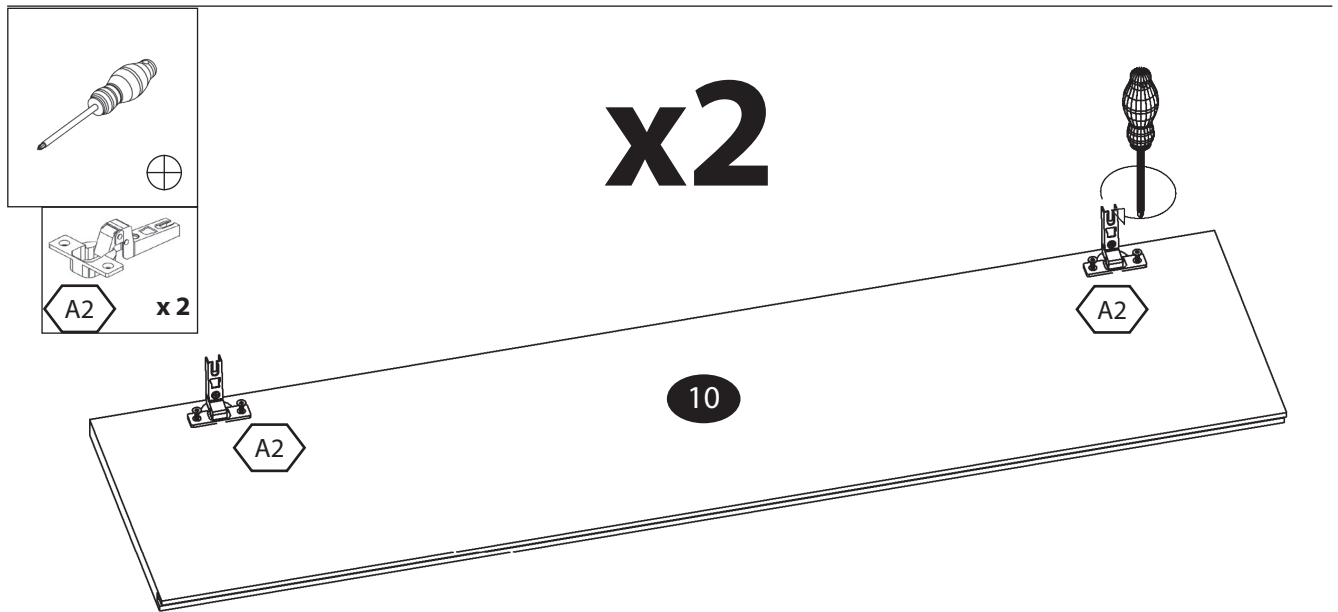

Weinschrank

Zubehör

<p>A2</p>  <p>4x</p>	<p>VS1</p>  <p>18x</p>	<p>EX1</p>  <p>18x</p>
<p>RW1</p>  <p>16mm 3x</p>	<p>A0</p>  <p>4x</p>	<p>D4</p>  <p>24x</p>

1 x1 (118x35x2cm)

2 x1 (118x35x2cm)

3 x1 (64x36x2cm)

4 x2 (58x32x2cm)

5 x3 (58x32x2cm)

6 x1 (58x32x2cm)

7 x1 (117x60x0,4cm)

8 x5

9 x5

10 x2 (115,5x28,7x2cm)

Weinschrank

1

2

Weinschrank

3

4

Weinschrank

5

6