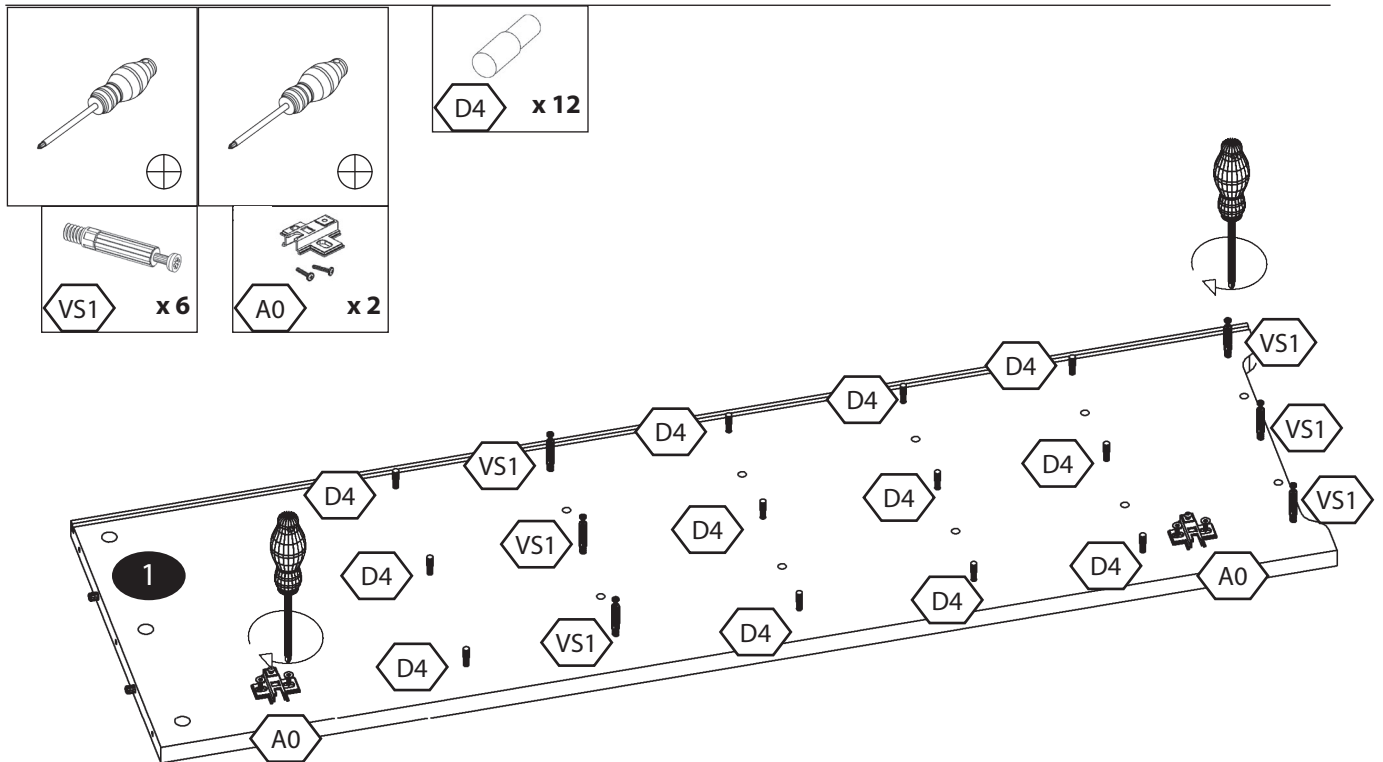

Weinschrank

Zubehör

<p>A2</p>  <p>4x</p>	<p>VS1</p>  <p>18x</p>	<p>EX1</p>  <p>18x</p>
<p>RW1</p>  <p>16mm 3x</p>	<p>A0</p>  <p>4x</p>	<p>D4</p>  <p>24x</p>

1 x1 (118x35x2cm)

2 x1 (118x35x2cm)

3 x1 (64x36x2cm)

4 x2 (58x32x2cm)

5 x3 (58x32x2cm)

6 x1 (58x32x2cm)

7 x1 (117x60x0,4cm)

8 x5

9 x5

10 x2 (115,5x28,7x2cm)

Weinschrank

1

2

Weinschrank

3

4

Weinschrank

5

6