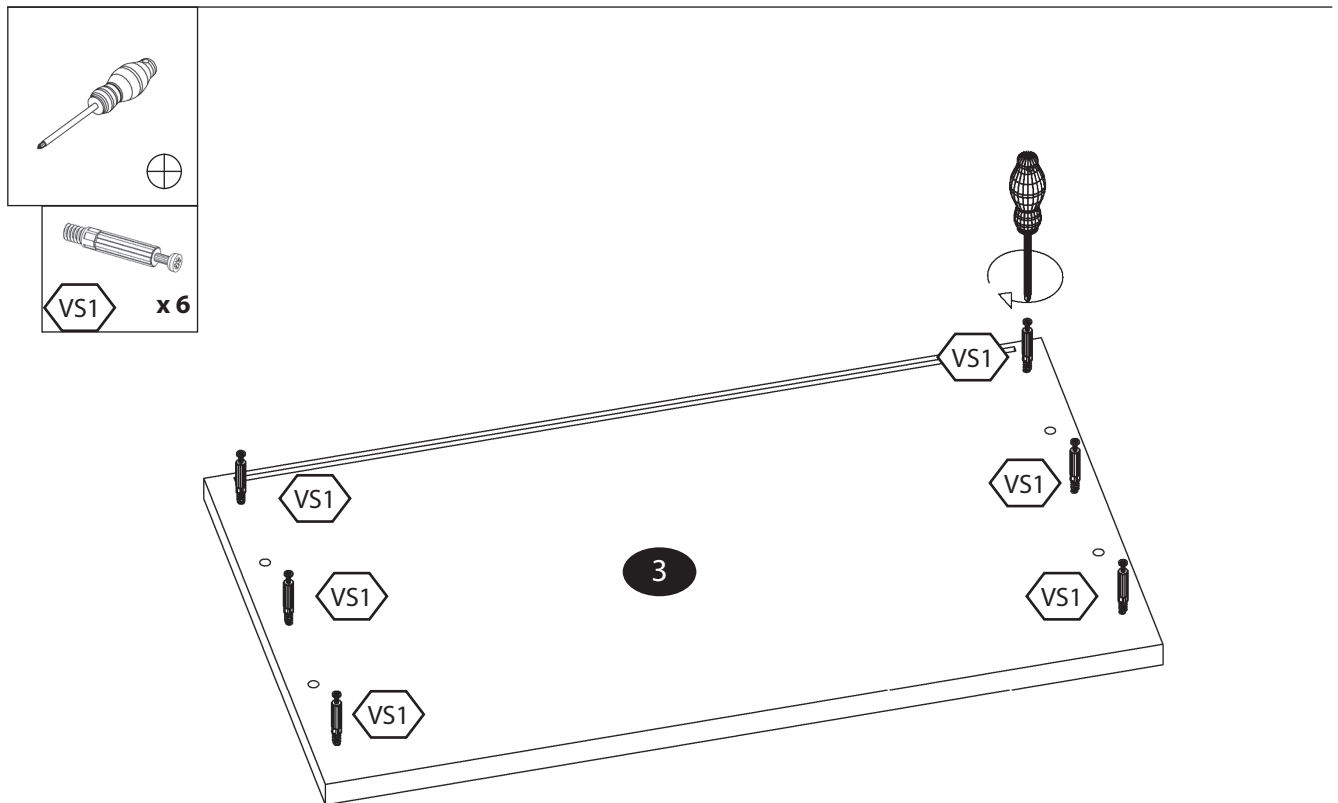

Weinschrank

Zubehör

<p>A2</p>  <p>4x</p>	<p>VS1</p>  <p>18x</p>	<p>EX1</p>  <p>18x</p>
<p>RW1</p>  <p>16mm 3x</p>	<p>A0</p>  <p>4x</p>	<p>D4</p>  <p>24x</p>

1 x1 (118x35x2cm)

2 x1 (118x35x2cm)

3 x1 (64x36x2cm)

4 x2 (58x32x2cm)

5 x3 (58x32x2cm)

6 x1 (58x32x2cm)

7 x1 (117x60x0,4cm)

8 x5

9 x5

10 x2 (115,5x28,7x2cm)

Weinschrank

1

2

Weinschrank

3

4

Weinschrank

5

6