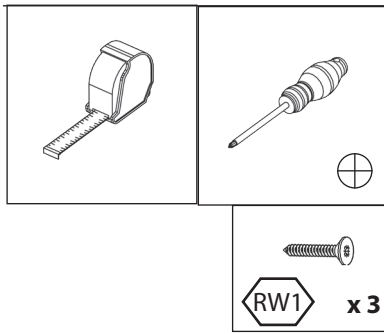

Weinschrank

7

8