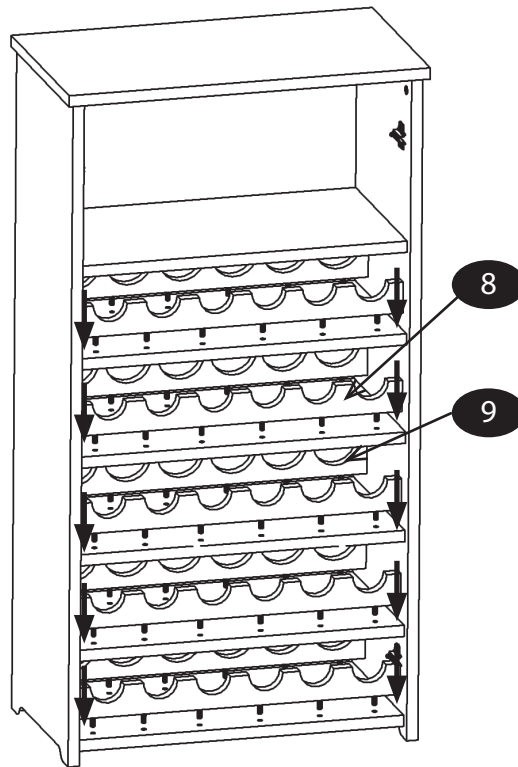

Weinschrank

Zubehör

<p>A2</p>  <p>4x</p>	<p>VS1</p>  <p>18x</p>	<p>EX1</p>  <p>18x</p>
<p>RW1</p>  <p>16mm 3x</p>	<p>A0</p>  <p>4x</p>	<p>D4</p>  <p>24x</p>

1 x1 (118x35x2cm)

2 x1 (118x35x2cm)

3 x1 (64x36x2cm)

4 x2 (58x32x2cm)

5 x3 (58x32x2cm)

6 x1 (58x32x2cm)

7 x1 (117x60x0,4cm)

8 x5

9 x5

10 x2 (115,5x28,7x2cm)

Weinschrank

1

2

Weinschrank

3

4

Weinschrank

5

6

Weinschrank

7

8

Weinschrank

9

10