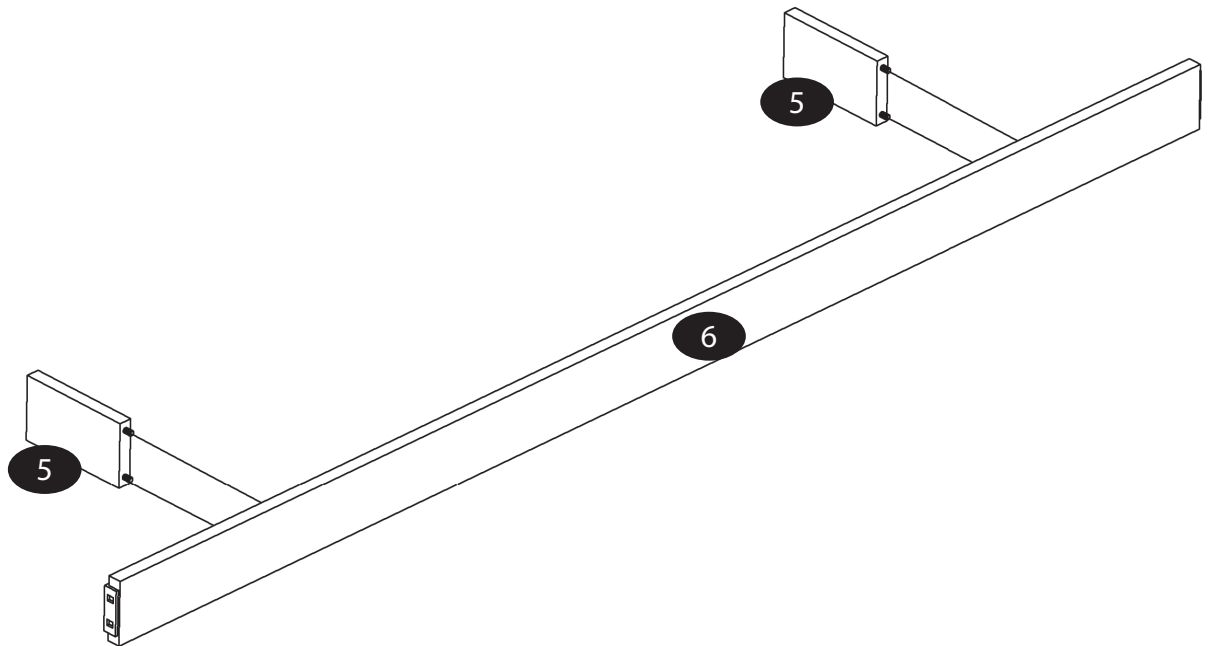

waschbaer.de
waschbaer.at
waschbaer.ch
waschbaer.nl

Hersteller:

Sławomir Zawisza P.P.H.U
Antoniów 4
26-330 Żarnów
Polen

Bett

	X (Höhe)	Y (Breite)	Z (Tiefe)
Variante 1	80 cm	98,5 cm	207 cm
Variante 2	80 cm	108,5 cm	207 cm
Variante 3	80 cm	128,5 cm	207 cm
Variante 4	80 cm	148,5 cm	207 cm

Zubehör

	Variante 1	Variante 2	Variante 3	Variante 4
1	x1	x1	x1	x1
2	x1	x1	x1	x1
3	x1	x1	x1	x1
4	x1	x1	x1	x1
5	-	-	x2	x2
6	-	-	x1	x1
7	x1	x1	x1	x1

Bett

1

2

Bett

3

4

Bett

5

	X	Y
Variante 1	90 cm	200 cm
Variante 2	100 cm	200 cm
Variante 3	120 cm	200 cm
Variante 4	140 cm	200 cm