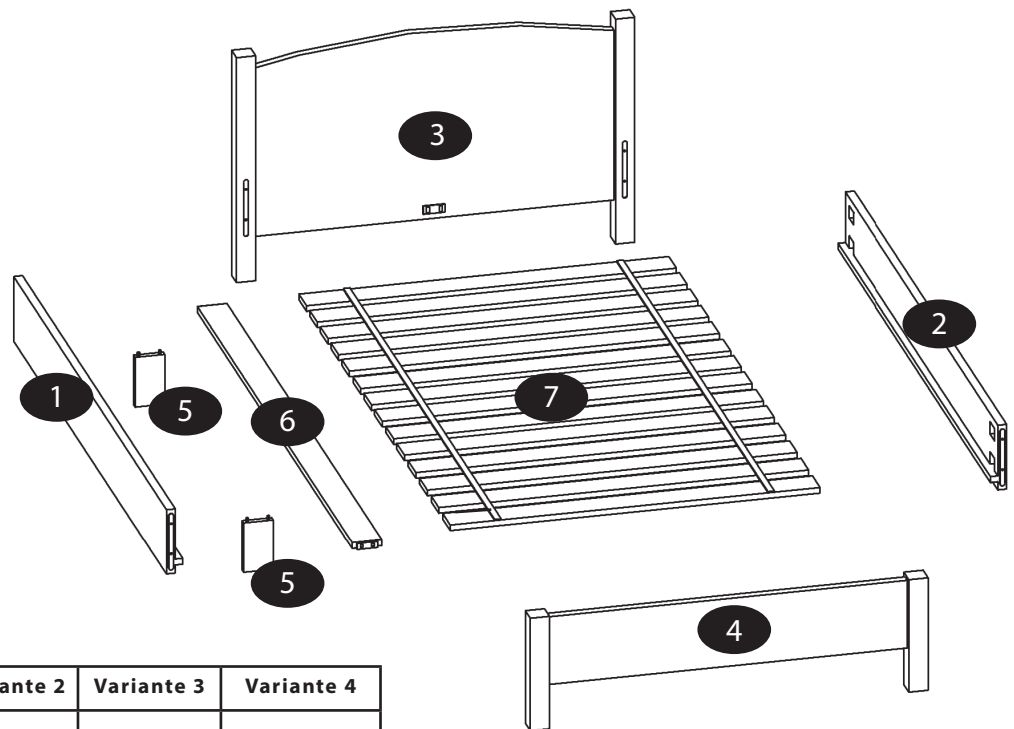

waschbaer.de
waschbaer.at
waschbaer.ch
waschbaer.nl

Hersteller:

Sławomir Zawisza P.P.H.U
Antoniów 4
26-330 Żarnów
Polen

Bett

	X (Höhe)	Y (Breite)	Z (Tiefe)
Variante 1	80 cm	98,5 cm	207 cm
Variante 2	80 cm	108,5 cm	207 cm
Variante 3	80 cm	128,5 cm	207 cm
Variante 4	80 cm	148,5 cm	207 cm

Zubehör

	Variante 1	Variante 2	Variante 3	Variante 4
1	x1	x1	x1	x1
2	x1	x1	x1	x1
3	x1	x1	x1	x1
4	x1	x1	x1	x1
5	-	-	x2	x2
6	-	-	x1	x1
7	x1	x1	x1	x1

Bett

1

2

Bett

3

4

Bett

5

	X	Y
Variante 1	90 cm	200 cm
Variante 2	100 cm	200 cm
Variante 3	120 cm	200 cm
Variante 4	140 cm	200 cm