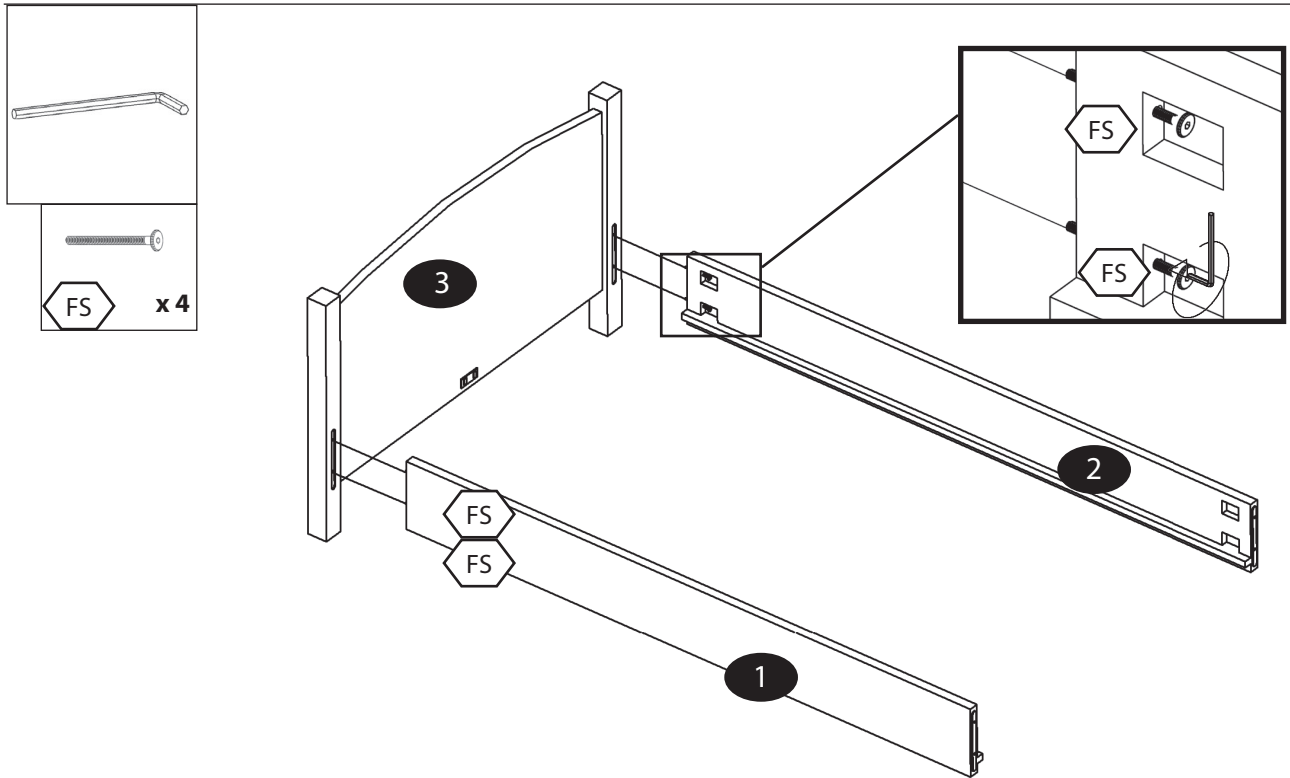

waschbaer.de
waschbaer.at
waschbaer.ch
waschbaer.nl

Hersteller:

Sławomir Zawisza P.P.H.U
Antoniów 4
26-330 Żarnów
Polen

Bett

	X (Höhe)	Y (Breite)	Z (Tiefe)
Variante 1	80 cm	98,5 cm	207 cm
Variante 2	80 cm	108,5 cm	207 cm
Variante 3	80 cm	128,5 cm	207 cm
Variante 4	80 cm	148,5 cm	207 cm

Zubehör

	Variante 1	Variante 2	Variante 3	Variante 4
1	x1	x1	x1	x1
2	x1	x1	x1	x1
3	x1	x1	x1	x1
4	x1	x1	x1	x1
5	-	-	x2	x2
6	-	-	x1	x1
7	x1	x1	x1	x1

Bett

1

2

Bett

3

4

Bett

5

	X	Y
Variante 1	90 cm	200 cm
Variante 2	100 cm	200 cm
Variante 3	120 cm	200 cm
Variante 4	140 cm	200 cm