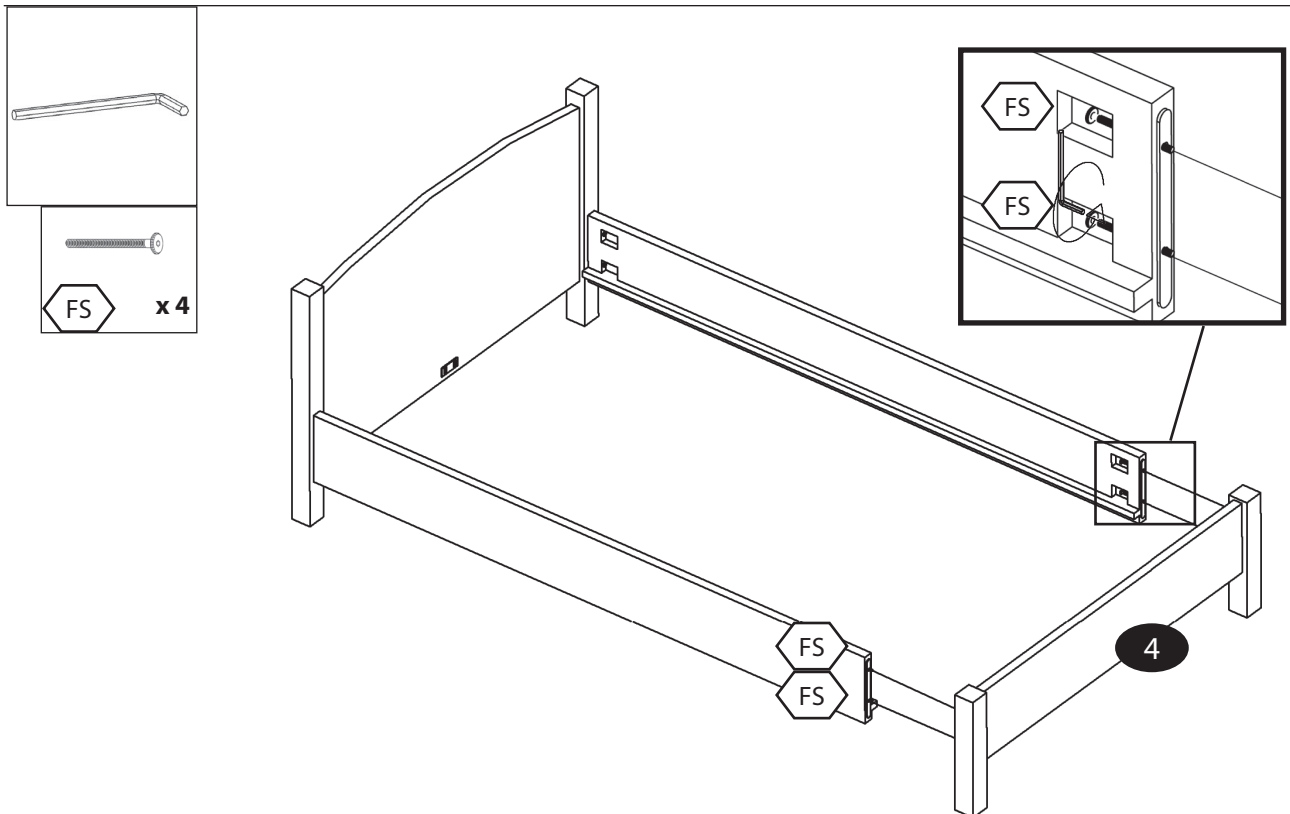

waschbaer.de
waschbaer.at
waschbaer.ch
waschbaer.nl

Hersteller:

Sławomir Zawisza P.P.H.U
Antoniów 4
26-330 Żarnów
Polen

Bett

	X (Höhe)	Y (Breite)	Z (Tiefe)
Variante 1	80 cm	98,5 cm	207 cm
Variante 2	80 cm	108,5 cm	207 cm
Variante 3	80 cm	128,5 cm	207 cm
Variante 4	80 cm	148,5 cm	207 cm

Zubehör

	Variante 1	Variante 2	Variante 3	Variante 4
1	x1	x1	x1	x1
2	x1	x1	x1	x1
3	x1	x1	x1	x1
4	x1	x1	x1	x1
5	-	-	x2	x2
6	-	-	x1	x1
7	x1	x1	x1	x1

Bett

1

2

Bett

3

4

Bett

5

	X	Y
Variante 1	90 cm	200 cm
Variante 2	100 cm	200 cm
Variante 3	120 cm	200 cm
Variante 4	140 cm	200 cm