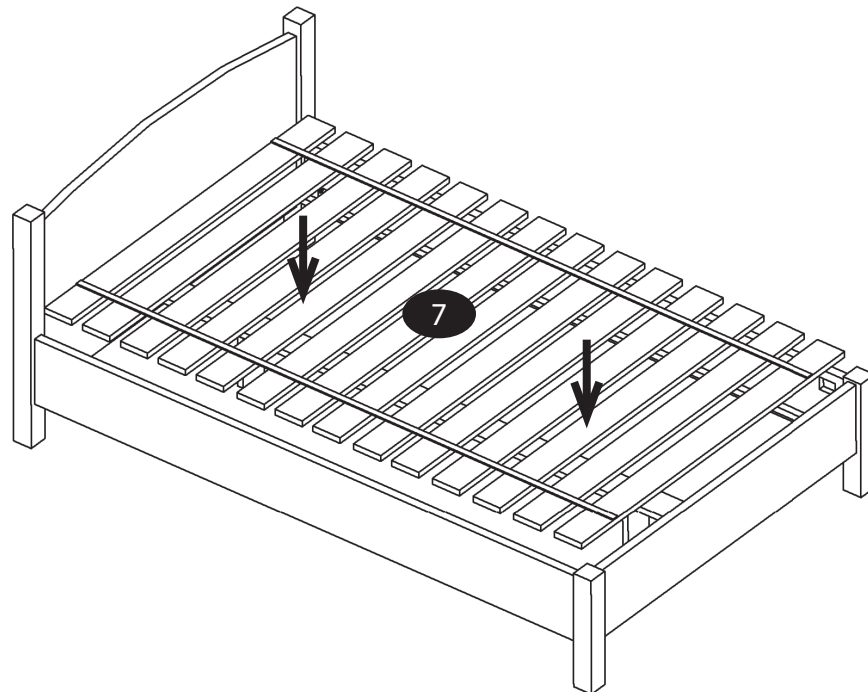

waschbaer.de
waschbaer.at
waschbaer.ch
waschbaer.nl

Hersteller:

Sławomir Zawisza P.P.H.U
Antoniów 4
26-330 Żarnów
Polen

Bett

	X (Höhe)	Y (Breite)	Z (Tiefe)
Variante 1	80 cm	98,5 cm	207 cm
Variante 2	80 cm	108,5 cm	207 cm
Variante 3	80 cm	128,5 cm	207 cm
Variante 4	80 cm	148,5 cm	207 cm

Zubehör

	Variante 1	Variante 2	Variante 3	Variante 4
1	x1	x1	x1	x1
2	x1	x1	x1	x1
3	x1	x1	x1	x1
4	x1	x1	x1	x1
5	-	-	x2	x2
6	-	-	x1	x1
7	x1	x1	x1	x1

Bett

1

2

Bett

3

4

Bett

5

	X	Y
Variante 1	90 cm	200 cm
Variante 2	100 cm	200 cm
Variante 3	120 cm	200 cm
Variante 4	140 cm	200 cm