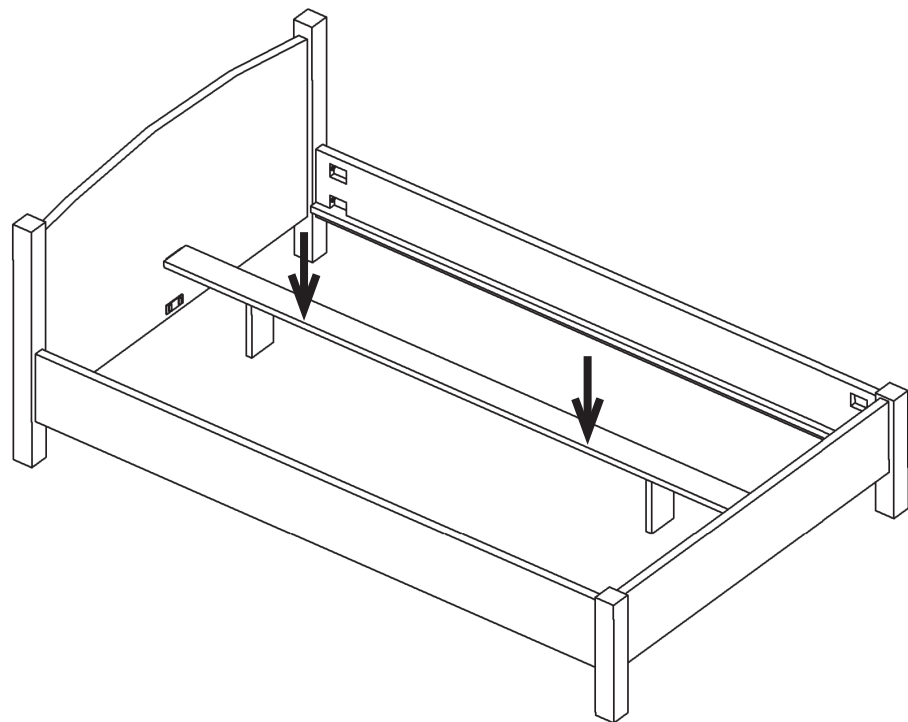

waschbaer.de
waschbaer.at
waschbaer.ch
waschbaer.nl

Hersteller:

Sławomir Zawisza P.P.H.U
Antoniów 4
26-330 Żarnów
Polen

Bett

	X (Höhe)	Y (Breite)	Z (Tiefe)
Variante 1	80 cm	98,5 cm	207 cm
Variante 2	80 cm	108,5 cm	207 cm
Variante 3	80 cm	128,5 cm	207 cm
Variante 4	80 cm	148,5 cm	207 cm

Zubehör

	Variante 1	Variante 2	Variante 3	Variante 4
1	x1	x1	x1	x1
2	x1	x1	x1	x1
3	x1	x1	x1	x1
4	x1	x1	x1	x1
5	-	-	x2	x2
6	-	-	x1	x1
7	x1	x1	x1	x1

Bett

1

2

Bett

3

4

Bett

5

	X	Y
Variante 1	90 cm	200 cm
Variante 2	100 cm	200 cm
Variante 3	120 cm	200 cm
Variante 4	140 cm	200 cm