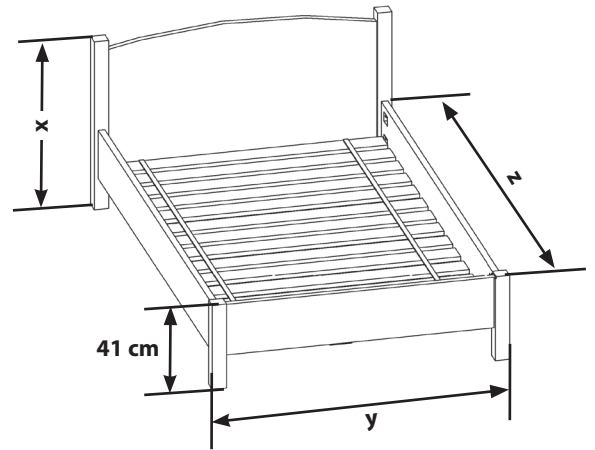

Aufbauanleitung

Bett

Artikel Nummer: 4372801

**Waschbär:**

Waschbär GmbH
Wöhlerstr. 4
79108 Freiburg
Deutschland

Kundenservice:

Deutschland: Tel. 0761 70 77 89 20 Mo - Fr: 8.00 - 18.00 Uhr
Österreich: Tel. +43 5574 251 10 Mo - Fr: 8.00 - 18.00 Uhr
Schweiz: Tel. 0848 44 55 66 Mo - Fr: 9.00 - 17.00 Uhr
Niederland: Tel. 030 774 02 96 ma t/m vr: 9.00 - 17.00 uur

waschbaer.de
waschbaer.at
waschbaer.ch
waschbaer.nl

Hersteller:

Sławomir Zawisza P.P.H.U
Antoniów 4
26-330 Żarnów
Polen

Bett

	X (Höhe)	Y (Breite)	Z (Tiefe)
Variante 1	80 cm	98,5 cm	207 cm
Variante 2	80 cm	108,5 cm	207 cm
Variante 3	80 cm	128,5 cm	207 cm
Variante 4	80 cm	148,5 cm	207 cm

Zubehör

	Variante 1	Variante 2	Variante 3	Variante 4
1	x1	x1	x1	x1
2	x1	x1	x1	x1
3	x1	x1	x1	x1
4	x1	x1	x1	x1
5	-	-	x2	x2
6	-	-	x1	x1
7	x1	x1	x1	x1

Bett

1

2

Bett

3

4

Bett

5

	X	Y
Variante 1	90 cm	200 cm
Variante 2	100 cm	200 cm
Variante 3	120 cm	200 cm
Variante 4	140 cm	200 cm