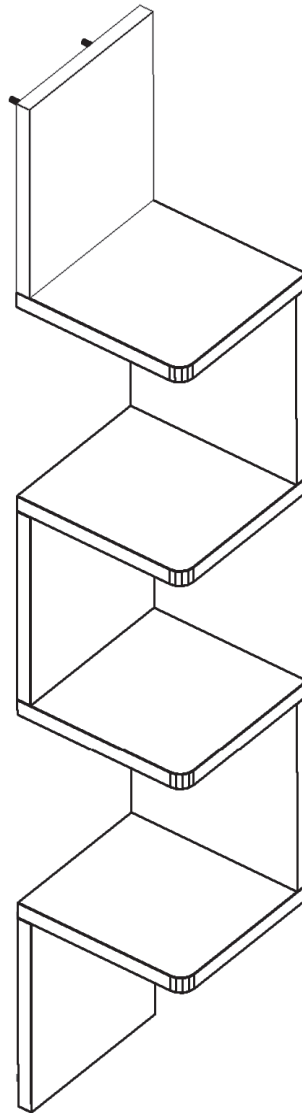

Aufbauanleitung

Eckregal

Artikel Nummer: 4181000

Waschbär:
Waschbär GmbH
Wöhlerstr. 4
79108 Freiburg
Deutschland

Kundenservice:
Deutschland: Tel. 0761 70 77 89 20
Österreich: Tel. +43 5574 251 10
Schweiz: Tel. 0848 44 55 66
Niederland: Tel. 030 774 02 96

Eckregal

Zubehör

<p>RW3</p>  <p>50 mm 2x</p>	<p>RW4</p>  <p>40 mm 2x</p>
--	---

1