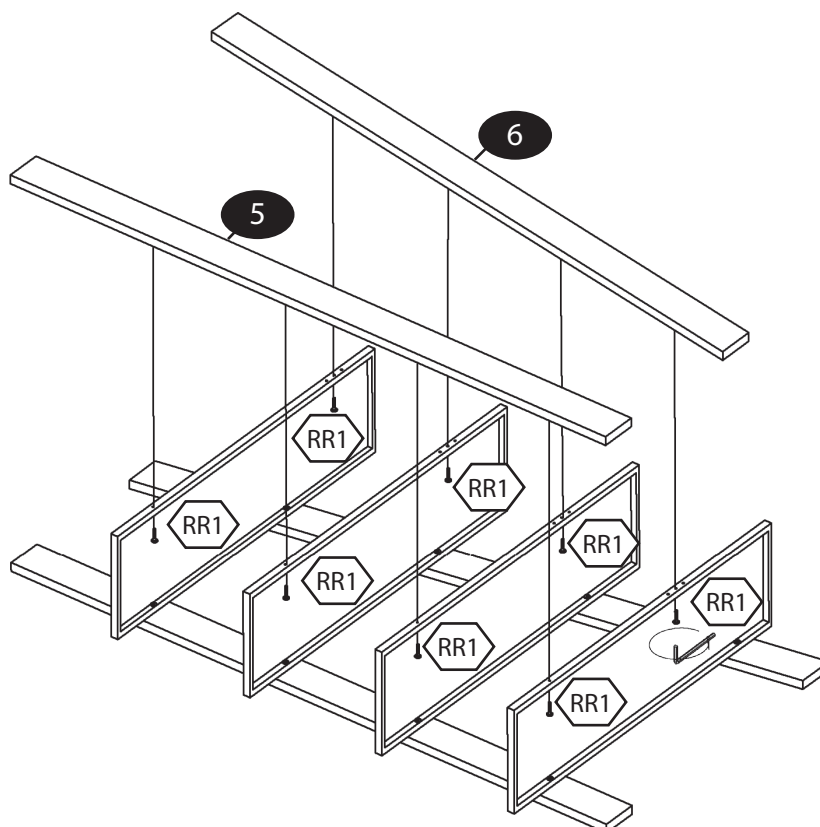

AUFBAUANLEITUNG

Artikel Nummer: 4155800

Regal/Raumteiler

Regal/Raumteiler

	X (Höhe)	Y (Breite)	Z (Tiefe)
Variante 1	180 cm	100 cm	35 cm
Variante 2	180 cm	150 cm	35 cm

Zubehör

 25mm 16x	 1x	 32x
---	--	---

Variante 1

- 1 x1** (100x30x2cm)
- 2 x1** (100x30x2cm)
- 3 x1** (100x30x2cm)
- 4 x1** (100x30x2cm)
- 5 x2** (180x10x2,5cm)
- 6 x2** (185x10x2,5cm)

Variante 2

- 1 x1** (150x30x2cm)
- 2 x1** (150x30x2cm)
- 3 x1** (150x30x2cm)
- 4 x1** (150x30x2cm)
- 5 x2** (180x10x2,5cm)
- 6 x2** (185x10x2,5cm)

Regal/Raumteiler

1

2x

2

2x

Regal/Raumteiler

3

4

Regal/Raumteiler