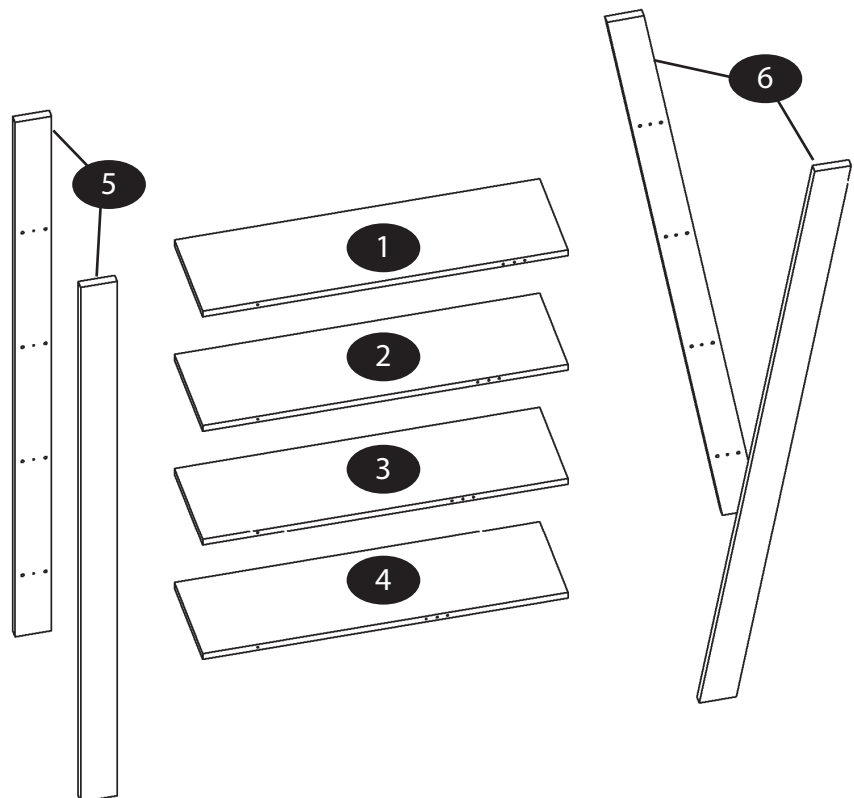

AUFBAUANLEITUNG

Artikel Nummer: 4155800

Regal/Raumteiler

Regal/Raumteiler

	X (Höhe)	Y (Breite)	Z (Tiefe)
Variante 1	180 cm	100 cm	35 cm
Variante 2	180 cm	150 cm	35 cm

Zubehör

 25mm 16x	 1x	 32x
---	--	---

Variante 1

- 1 x1** (100x30x2cm)
- 2 x1** (100x30x2cm)
- 3 x1** (100x30x2cm)
- 4 x1** (100x30x2cm)
- 5 x2** (180x10x2,5cm)
- 6 x2** (185x10x2,5cm)

Variante 2

- 1 x1** (150x30x2cm)
- 2 x1** (150x30x2cm)
- 3 x1** (150x30x2cm)
- 4 x1** (150x30x2cm)
- 5 x2** (180x10x2,5cm)
- 6 x2** (185x10x2,5cm)

Regal/Raumteiler

1

2x

2

2x

Regal/Raumteiler

3

4

Regal/Raumteiler