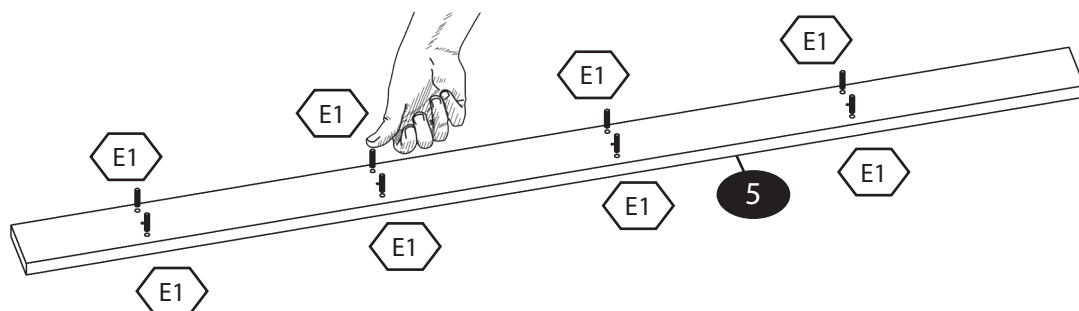

AUFBAUANLEITUNG

Artikel Nummer: 4155800

Regal/Raumteiler

Regal/Raumteiler

	X (Höhe)	Y (Breite)	Z (Tiefe)
Variante 1	180 cm	100 cm	35 cm
Variante 2	180 cm	150 cm	35 cm

Zubehör

 25mm 16x	 1x	 32x
---	--	---

Variante 1

- 1 x1** (100x30x2cm)
- 2 x1** (100x30x2cm)
- 3 x1** (100x30x2cm)
- 4 x1** (100x30x2cm)
- 5 x2** (180x10x2,5cm)
- 6 x2** (185x10x2,5cm)

Variante 2

- 1 x1** (150x30x2cm)
- 2 x1** (150x30x2cm)
- 3 x1** (150x30x2cm)
- 4 x1** (150x30x2cm)
- 5 x2** (180x10x2,5cm)
- 6 x2** (185x10x2,5cm)

Regal/Raumteiler

1

2x

2

2x

Regal/Raumteiler

3

4