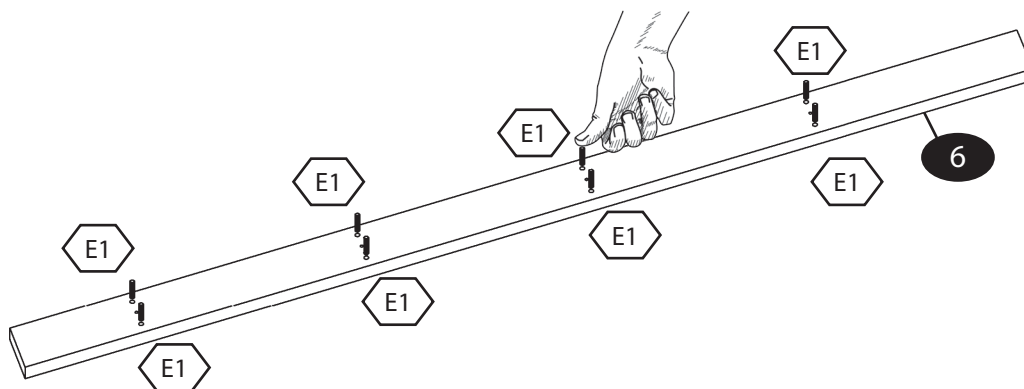

AUFBAUANLEITUNG

Artikel Nummer: 4155800

Regal/Raumteiler

Regal/Raumteiler

	X (Höhe)	Y (Breite)	Z (Tiefe)
Variante 1	180 cm	100 cm	35 cm
Variante 2	180 cm	150 cm	35 cm

Zubehör

 25mm 16x	 1x	 32x
---	--	---

Variante 1

- 1 x1** (100x30x2cm)
- 2 x1** (100x30x2cm)
- 3 x1** (100x30x2cm)
- 4 x1** (100x30x2cm)
- 5 x2** (180x10x2,5cm)
- 6 x2** (185x10x2,5cm)

Variante 2

- 1 x1** (150x30x2cm)
- 2 x1** (150x30x2cm)
- 3 x1** (150x30x2cm)
- 4 x1** (150x30x2cm)
- 5 x2** (180x10x2,5cm)
- 6 x2** (185x10x2,5cm)

Regal/Raumteiler

1

2x

2

2x

Regal/Raumteiler

3

4