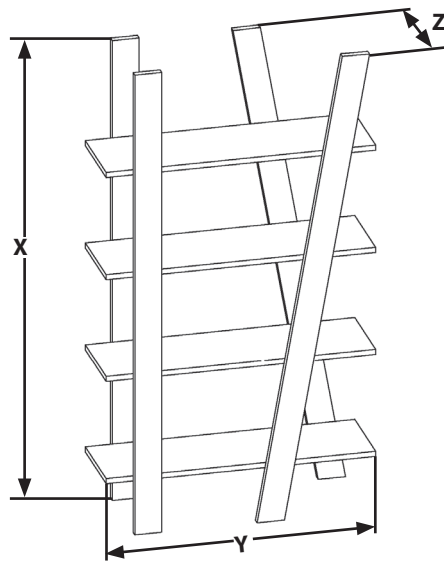

AUFBAUANLEITUNG

Artikel Nummer: 4155800

Regal/Raumteiler

Regal/Raumteiler

	X (Höhe)	Y (Breite)	Z (Tiefe)
Variante 1	180 cm	100 cm	35 cm
Variante 2	180 cm	150 cm	35 cm

Zubehör

 25mm 16x	 1x	 32x
---	--	---

Variante 1

- 1 x1** (100x30x2cm)
- 2 x1** (100x30x2cm)
- 3 x1** (100x30x2cm)
- 4 x1** (100x30x2cm)
- 5 x2** (180x10x2,5cm)
- 6 x2** (185x10x2,5cm)

Variante 2

- 1 x1** (150x30x2cm)
- 2 x1** (150x30x2cm)
- 3 x1** (150x30x2cm)
- 4 x1** (150x30x2cm)
- 5 x2** (180x10x2,5cm)
- 6 x2** (185x10x2,5cm)

Regal/Raumteiler

1

2x

2

2x

Regal/Raumteiler

3

4