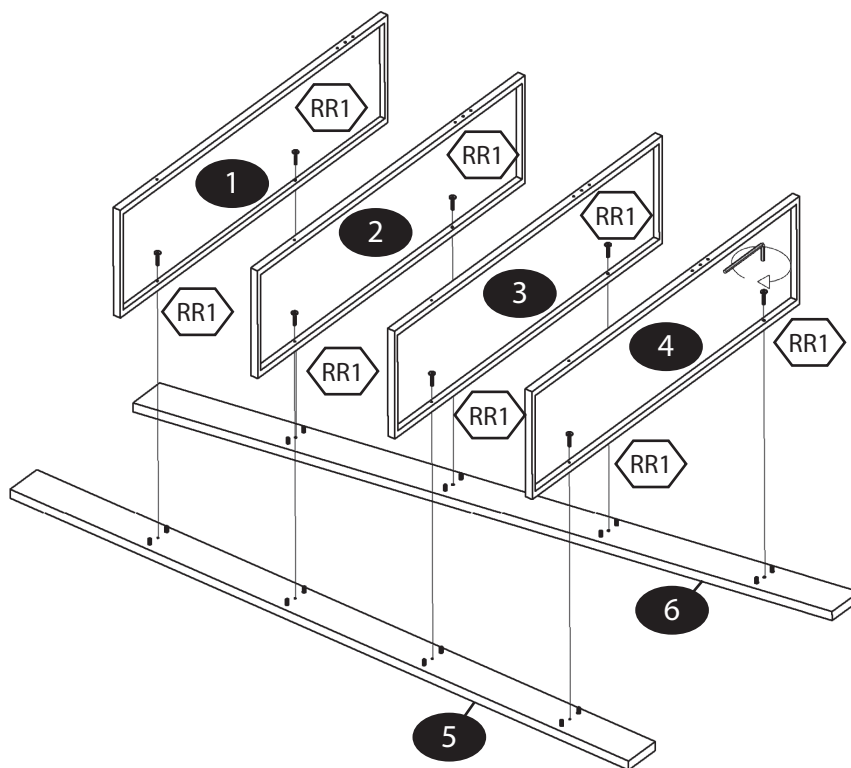

AUFBAUANLEITUNG

Artikel Nummer: 4155800

Regal/Raumteiler

Regal/Raumteiler

	X (Höhe)	Y (Breite)	Z (Tiefe)
Variante 1	180 cm	100 cm	35 cm
Variante 2	180 cm	150 cm	35 cm

Zubehör

 25mm 16x	 1x	 32x
---	--	---

Variante 1

- 1 x1** (100x30x2cm)
- 2 x1** (100x30x2cm)
- 3 x1** (100x30x2cm)
- 4 x1** (100x30x2cm)
- 5 x2** (180x10x2,5cm)
- 6 x2** (185x10x2,5cm)

Variante 2

- 1 x1** (150x30x2cm)
- 2 x1** (150x30x2cm)
- 3 x1** (150x30x2cm)
- 4 x1** (150x30x2cm)
- 5 x2** (180x10x2,5cm)
- 6 x2** (185x10x2,5cm)

Regal/Raumteiler

1

2x

2

2x

Regal/Raumteiler

3

4