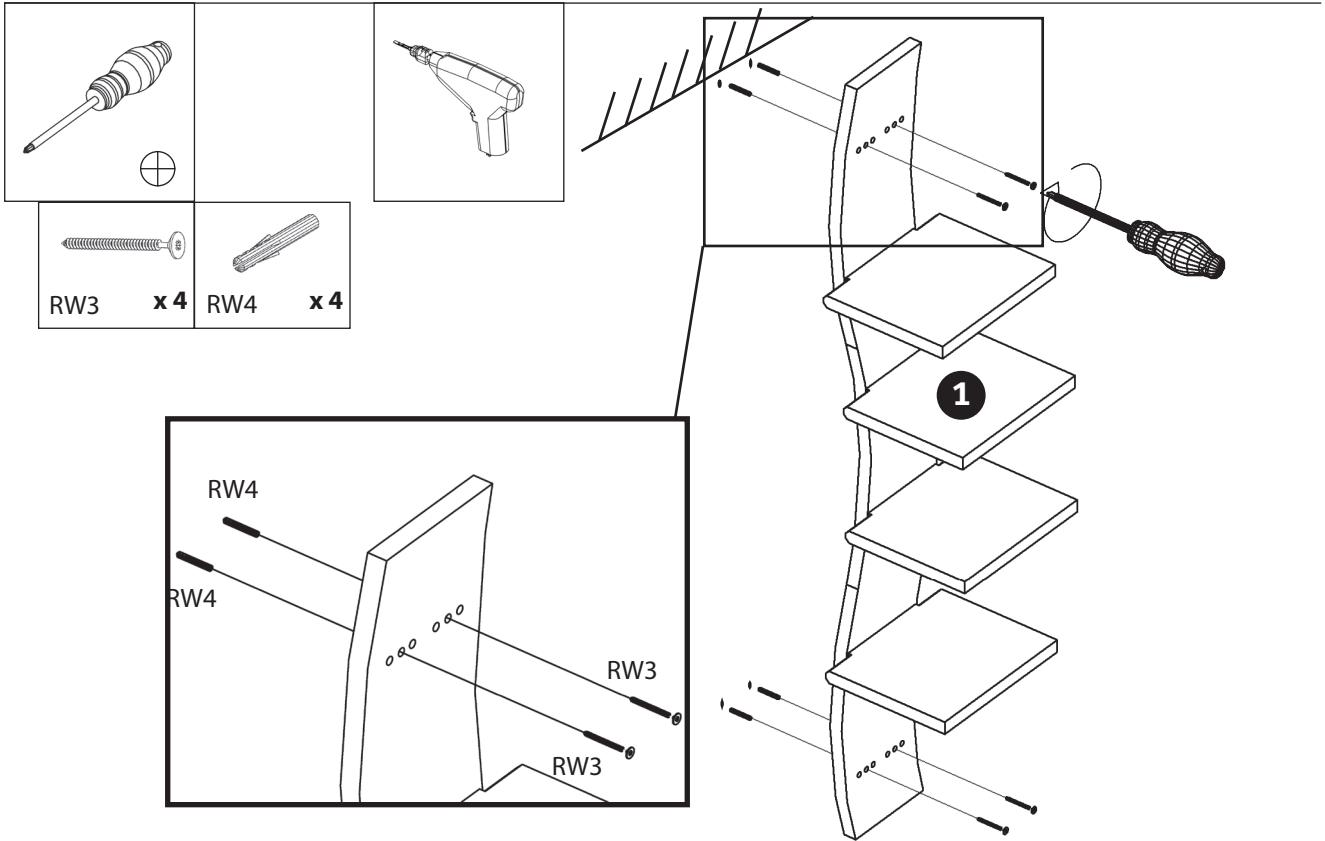

Bücherregal geschwungen

Zubehör

<p>EX1</p>  <p>4x</p>	<p>VS1</p>  <p>4x</p>	<p>RW3</p>  <p>50 mm 4x</p>
<p>RW4</p>  <p>40 mm 4x</p>		

1 x1 (124x31x22cm)

2 x2 (25x20x2cm)

Bücherregal geschwungen

1

2