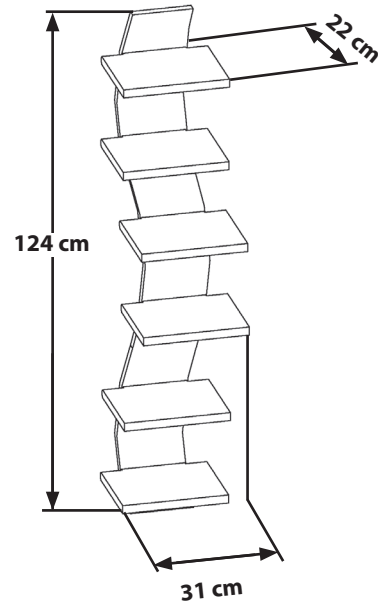

Bücherregal geschwungen

Zubehör

<p>EX1</p>  <p>4x</p>	<p>VS1</p>  <p>4x</p>	<p>RW3</p>  <p>50 mm 4x</p>
<p>RW4</p>  <p>40 mm 4x</p>		

1 x1 (124x31x22cm)

2 x2 (25x20x2cm)

Bücherregal geschwungen

1

2