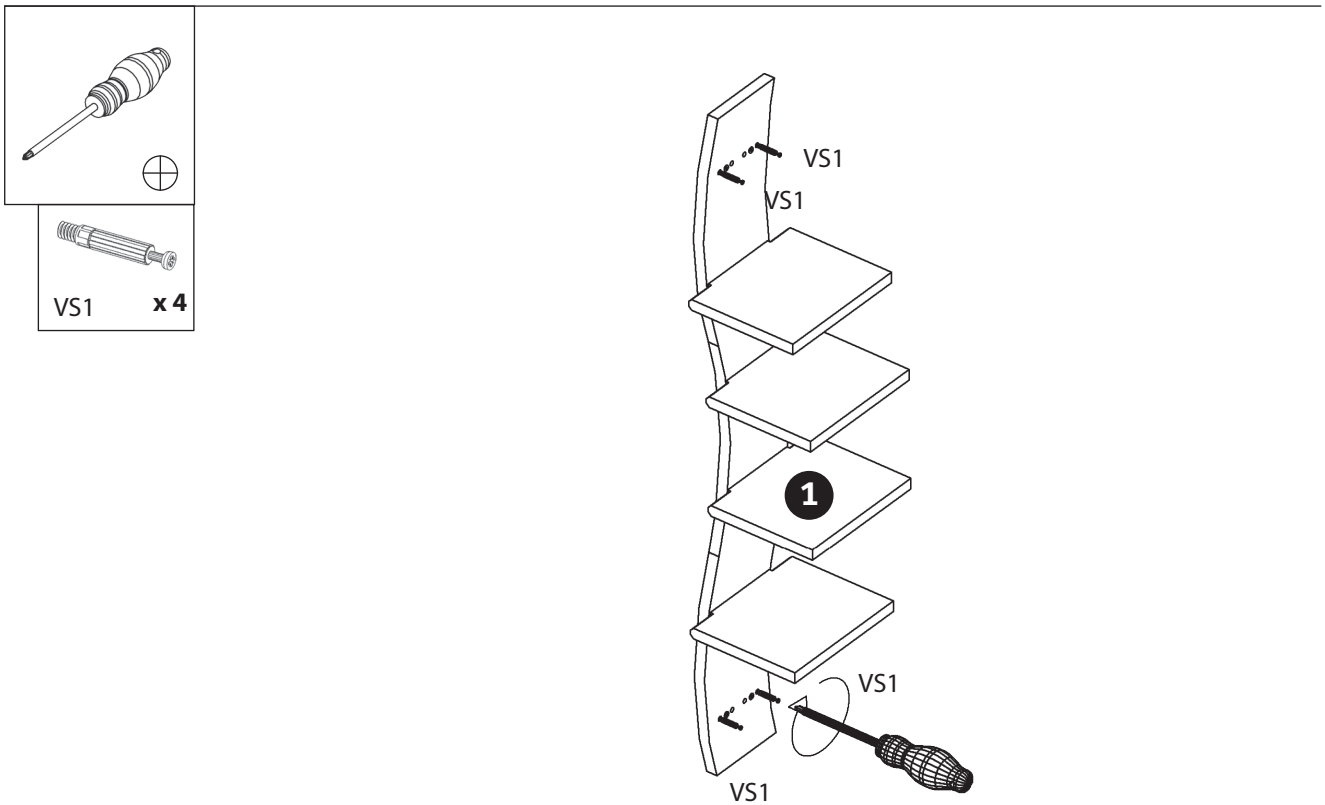

Bücherregal geschwungen

Zubehör

<p>EX1</p>  <p>4x</p>	<p>VS1</p>  <p>4x</p>	<p>RW3</p>  <p>50 mm 4x</p>
<p>RW4</p>  <p>40 mm 4x</p>		

1 x1 (124x31x22cm)

2 x2 (25x20x2cm)

Bücherregal geschwungen

1

2