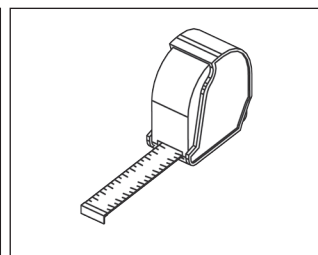

### Anbauelement breit

Anbauelement breit

Zubehör

 <p><b>VS1</b></p> <p>8x</p>	 <p><b>EX1</b></p> <p>12x</p>	 <p><b>VS2</b></p> <p>4x</p>
 <p><b>BT1</b></p> <p>8x</p>	 <p><b>RW1</b></p> <p>12x</p>	

- 1 x1 (80x33x7cm)
- 2 x2 (80x31x2cm)
- 3 x1 (80x34x2cm)
- 4 x1 (80x31x2cm)
- 5 x1 (129,5x81,5x0,4cm)
- 6 x1 (135,4x34x2cm)

# Anbauelement breit

1

2