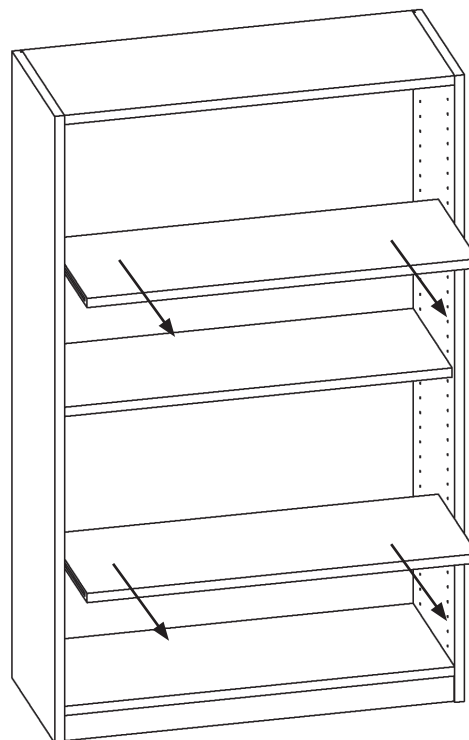

### Anbauelement breit

Anbauelement breit

Zubehör

 <p><b>VS1</b></p> <p>8x</p>	 <p><b>EX1</b></p> <p>12x</p>	 <p><b>VS2</b></p> <p>4x</p>
 <p><b>BT1</b></p> <p>8x</p>	 <p><b>RW1</b></p> <p>12x</p>	

- 1 x1 (80x33x7cm)
- 2 x2 (80x31x2cm)
- 3 x1 (80x34x2cm)
- 4 x1 (80x31x2cm)
- 5 x1 (129,5x81,5x0,4cm)
- 6 x1 (135,4x34x2cm)

# Anbauelement breit

1

2

# Anbauelement breit

3

4