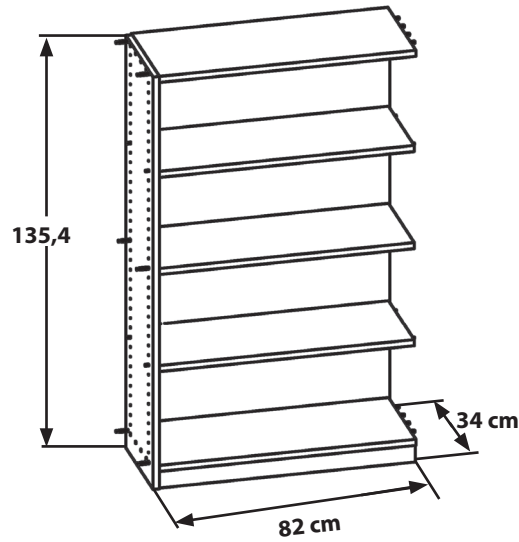

## AUFBAUANLEITUNG

Artikel Nummer: 4061800

### Anbauelement breit

Anbauelement breit

Zubehör

 <p><b>VS1</b></p> <p>8x</p>	 <p><b>EX1</b></p> <p>12x</p>	 <p><b>VS2</b></p> <p>4x</p>
 <p><b>BT1</b></p> <p>8x</p>	 <p><b>RW1</b></p> <p>12x</p>	

- 1 x1 (80x33x7cm)
- 2 x2 (80x31x2cm)
- 3 x1 (80x34x2cm)
- 4 x1 (80x31x2cm)
- 5 x1 (129,5x81,5x0,4cm)
- 6 x1 (135,4x34x2cm)

# Anbauelement breit

1

2