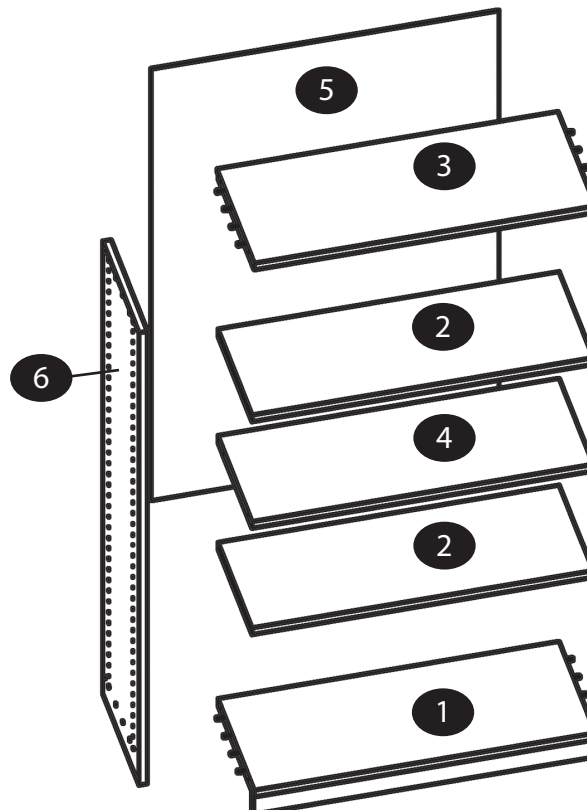

### Anbauelement breit

Anbauelement breit

Zubehör

 <p><b>VS1</b></p> <p>8x</p>	 <p><b>EX1</b></p> <p>12x</p>	 <p><b>VS2</b></p> <p>4x</p>
 <p><b>BT1</b></p> <p>8x</p>	 <p><b>RW1</b></p> <p>12x</p>	

- 1 x1 (80x33x7cm)
- 2 x2 (80x31x2cm)
- 3 x1 (80x34x2cm)
- 4 x1 (80x31x2cm)
- 5 x1 (129,5x81,5x0,4cm)
- 6 x1 (135,4x34x2cm)

# Anbauelement breit

1

2

# Anbauelement breit

3

4

# Anbauelement breit

7