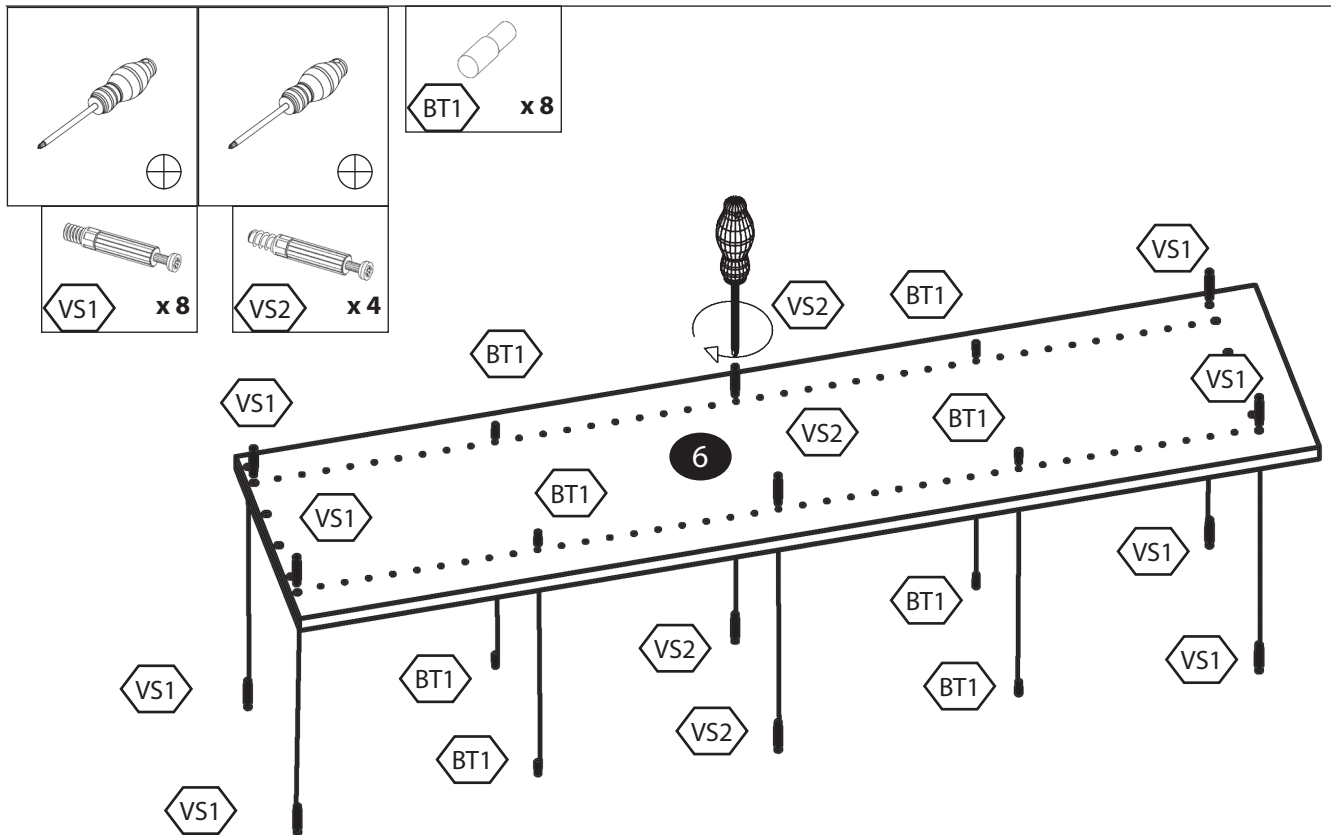

### Anbauelement breit

Anbauelement breit

Zubehör

 <p><b>VS1</b></p> <p>8x</p>	 <p><b>EX1</b></p> <p>12x</p>	 <p><b>VS2</b></p> <p>4x</p>
 <p><b>BT1</b></p> <p>8x</p>	 <p><b>RW1</b></p> <p>12x</p>	

- 1 x1 (80x33x7cm)
- 2 x2 (80x31x2cm)
- 3 x1 (80x34x2cm)
- 4 x1 (80x31x2cm)
- 5 x1 (129,5x81,5x0,4cm)
- 6 x1 (135,4x34x2cm)

# Anbauelement breit

1

2

# Anbauelement breit

3

4

# Anbauelement breit

5

6