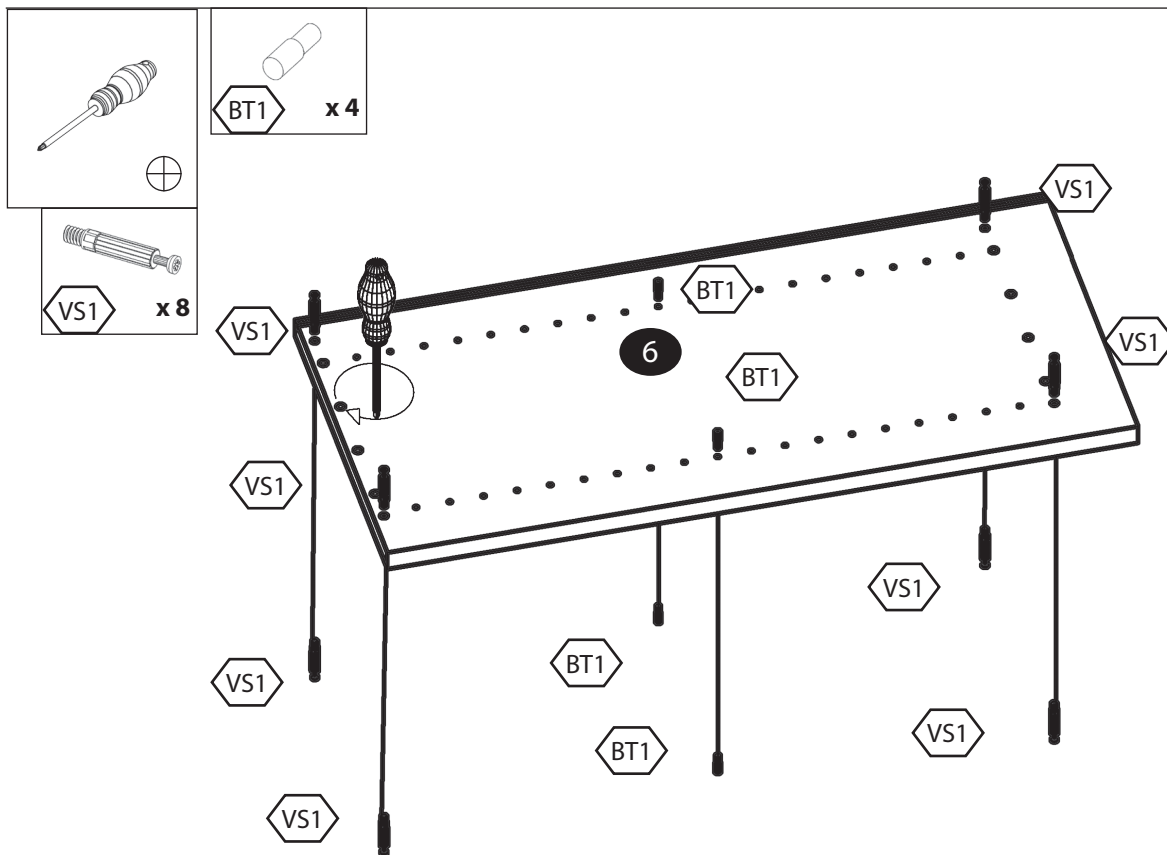

AUFBAUANLEITUNG

Artikel Nummer: 4061700

Anbauelement breit

Anbauelement breit

Zubehör

<p>VS1</p> <p>8x</p>	<p>EX1</p> <p>8x</p>	<p>RW1</p> <p>11x</p>
<p>BT1</p> <p>4x</p>		

1 x1 (80x33x7cm)

2 x1 (80x31x2cm)

3 x1 (80x34x2cm)

4 x1 (65,5x81,5x0,4cm)

5 x1 (71,4x34x2cm)

Anbauelement breit

1

2

Anbauelement breit

3

4

Anbauelement breit

5

6

Anbauelement breit

7