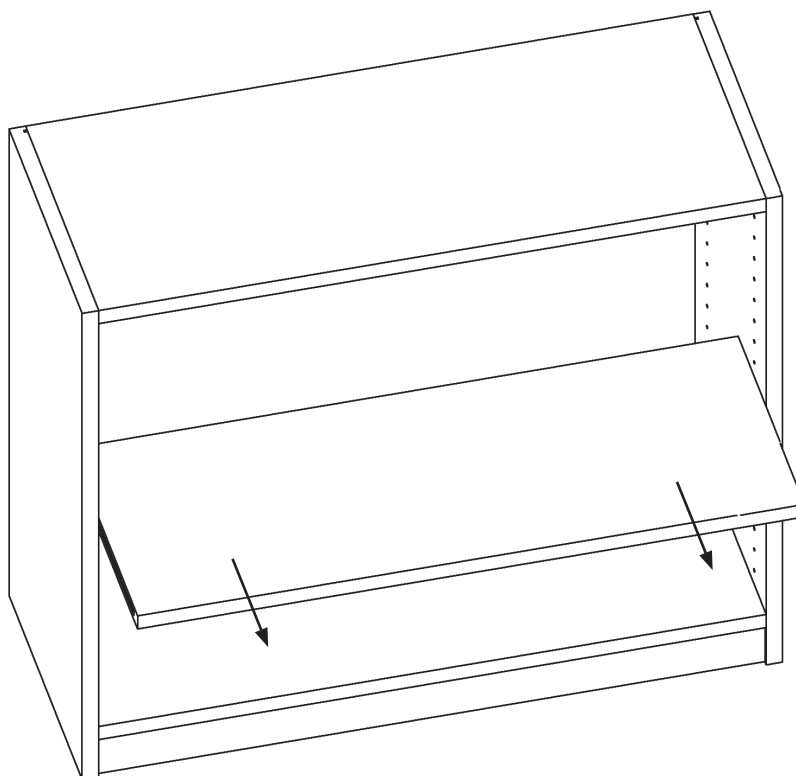

AUFBAUANLEITUNG

Artikel Nummer: 4061700

Anbauelement breit

Anbauelement breit

Zubehör

<p>VS1</p> <p>8x</p>	<p>EX1</p> <p>8x</p>	<p>RW1</p> <p>11x</p>
<p>BT1</p> <p>4x</p>		

1 x1 (80x33x7cm)

2 x1 (80x31x2cm)

3 x1 (80x34x2cm)

4 x1 (65,5x81,5x0,4cm)

5 x1 (71,4x34x2cm)

Anbauelement breit

1

2

Anbauelement breit

3

4

Anbauelement breit

5

6

Anbauelement breit

7