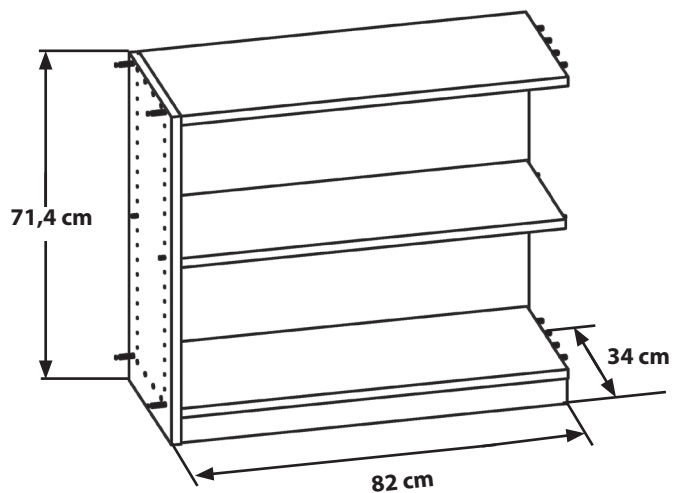

AUFBAUANLEITUNG

Artikel Nummer: 4061700

Anbauelement breit

Anbauelement breit

Zubehör

<p>VS1</p> <p>8x</p>	<p>EX1</p> <p>8x</p>	<p>RW1</p> <p>11x</p>
<p>BT1</p> <p>4x</p>		

1 x1 (80x33x7cm)

2 x1 (80x31x2cm)

3 x1 (80x34x2cm)

4 x1 (65,5x81,5x0,4cm)

5 x1 (71,4x34x2cm)

Anbauelement breit

1

2

Anbauelement breit

3