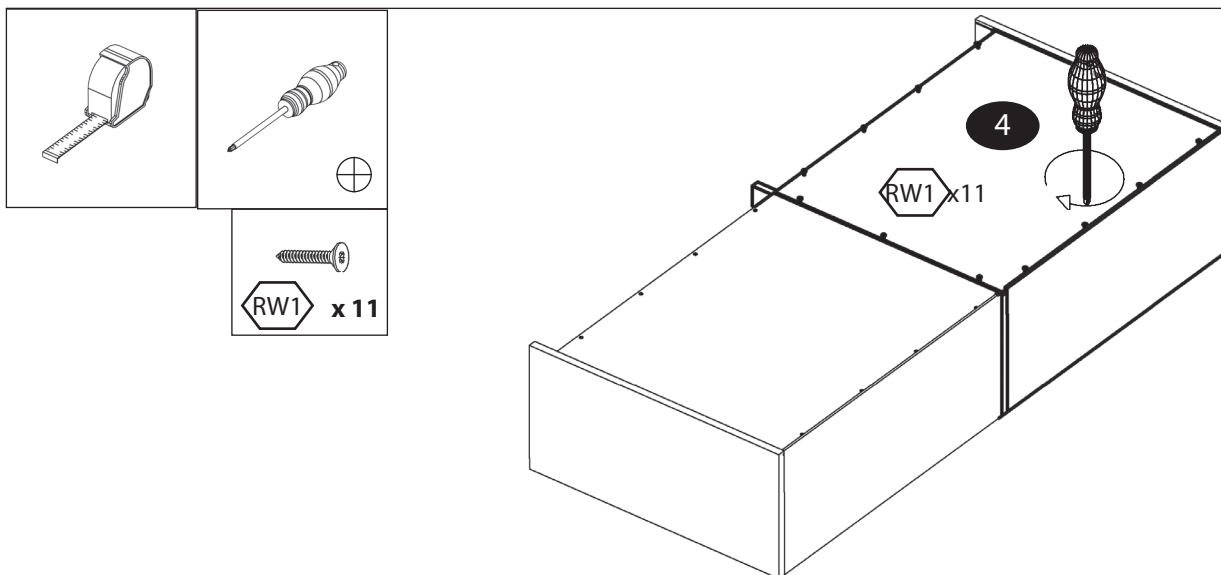

AUFBAUANLEITUNG

Artikel Nummer: 4061700

Anbauelement breit

Anbauelement breit

Zubehör

<p>VS1</p> <p>8x</p>	<p>EX1</p> <p>8x</p>	<p>RW1</p> <p>11x</p>
<p>BT1</p> <p>4x</p>		

1 x1 (80x33x7cm)

2 x1 (80x31x2cm)

3 x1 (80x34x2cm)

4 x1 (65,5x81,5x0,4cm)

5 x1 (71,4x34x2cm)

Anbauelement breit

1

2

Anbauelement breit

3

4

Anbauelement breit

5

6

Anbauelement breit

7