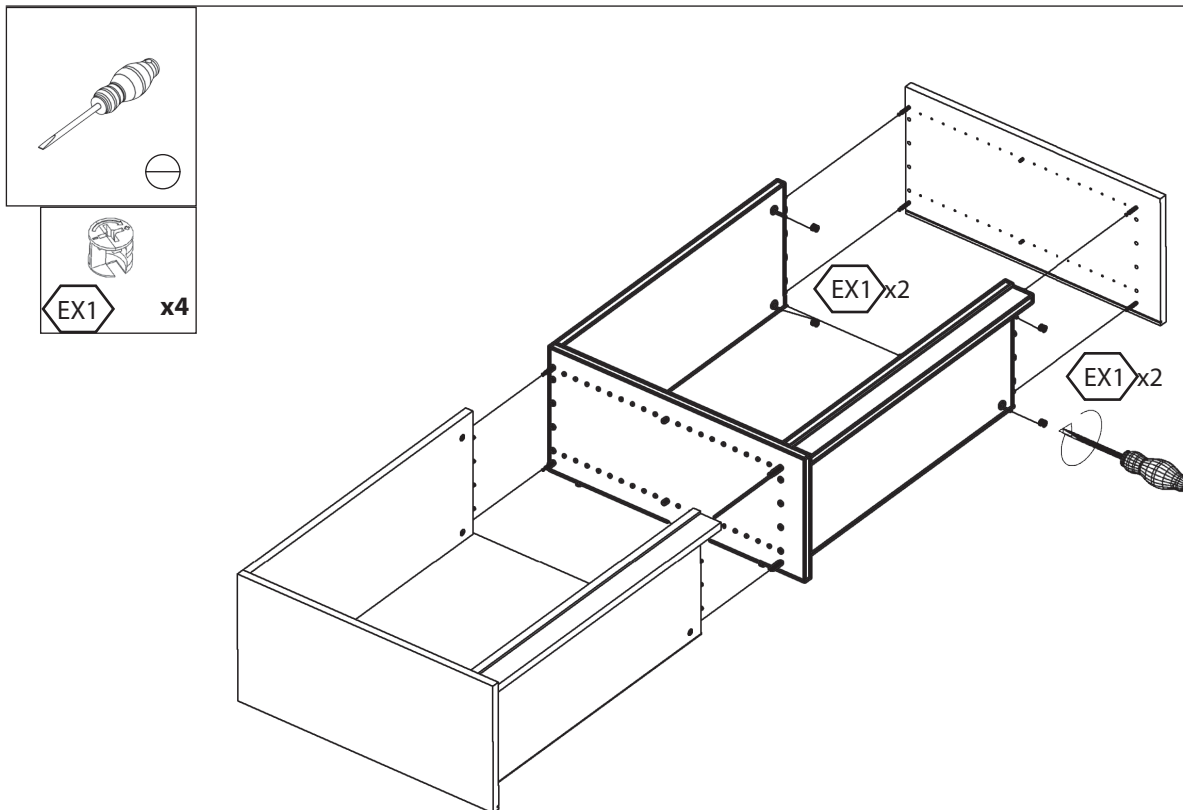

AUFBAUANLEITUNG

Artikel Nummer: 4061700

Anbauelement breit

Anbauelement breit

Zubehör

<p>VS1</p> <p>8x</p>	<p>EX1</p> <p>8x</p>	<p>RW1</p> <p>11x</p>
<p>BT1</p> <p>4x</p>		

1 x1 (80x33x7cm)

2 x1 (80x31x2cm)

3 x1 (80x34x2cm)

4 x1 (65,5x81,5x0,4cm)

5 x1 (71,4x34x2cm)

Anbauelement breit

1

2

Anbauelement breit

3

4

Anbauelement breit

5

6

Anbauelement breit

7