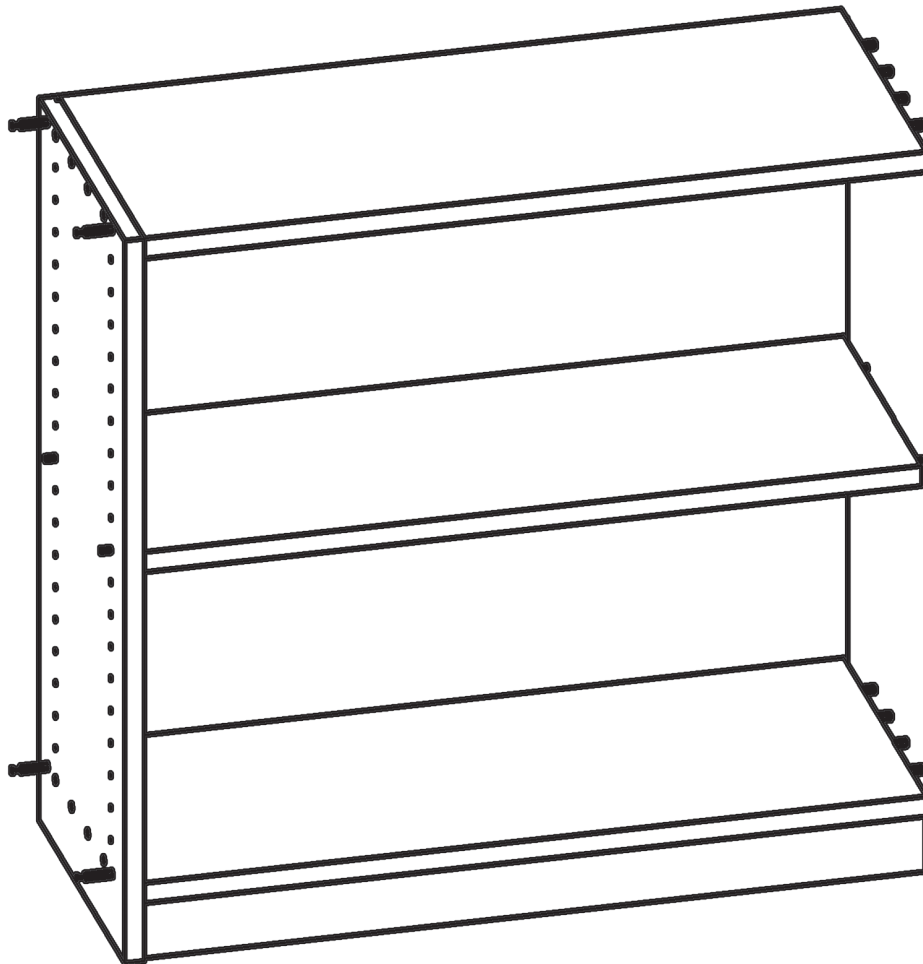

AUFBAUANLEITUNG

Artikel Nummer: 4061700

Anbauelement breit

Anbauelement breit

Zubehör

<p>VS1</p> <p>8x</p>	<p>EX1</p> <p>8x</p>	<p>RW1</p> <p>11x</p>
<p>BT1</p> <p>4x</p>		

1 x1 (80x33x7cm)

2 x1 (80x31x2cm)

3 x1 (80x34x2cm)

4 x1 (65,5x81,5x0,4cm)

5 x1 (71,4x34x2cm)

Anbauelement breit

1

2

Anbauelement breit

3