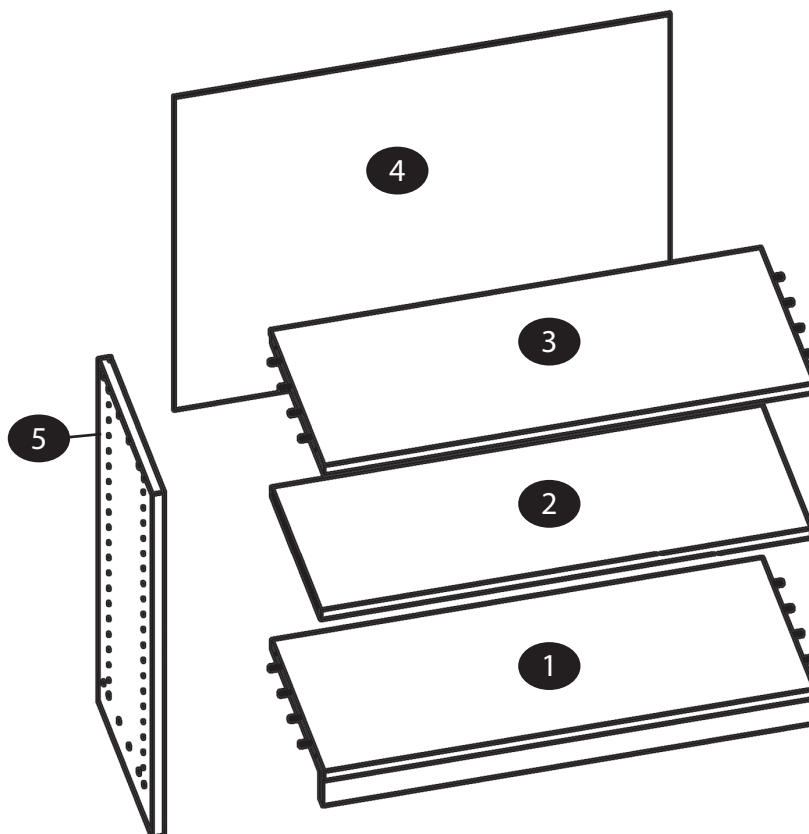

AUFBAUANLEITUNG

Artikel Nummer: 4061700

Anbauelement breit

Anbauelement breit

Zubehör

<p>VS1</p> <p>8x</p>	<p>EX1</p> <p>8x</p>	<p>RW1</p> <p>11x</p>
<p>BT1</p> <p>4x</p>		

1 x1 (80x33x7cm)

2 x1 (80x31x2cm)

3 x1 (80x34x2cm)

4 x1 (65,5x81,5x0,4cm)

5 x1 (71,4x34x2cm)

Anbauelement breit

1

2

Anbauelement breit

3

4

Anbauelement breit

5

6

Anbauelement breit

7