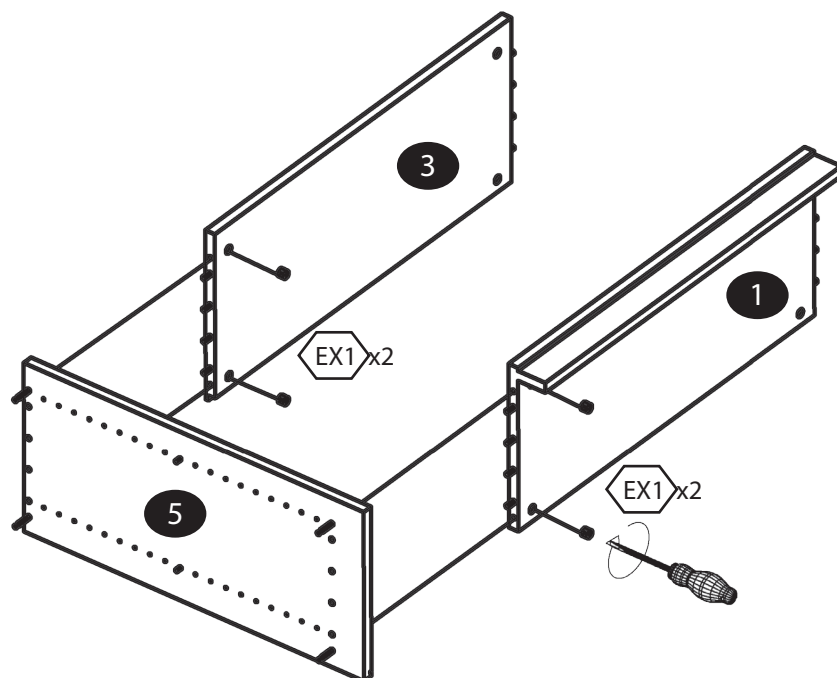

AUFBAUANLEITUNG

Artikel Nummer: 4061700

Anbauelement breit

Anbauelement breit

Zubehör

<p>VS1</p> <p>8x</p>	<p>EX1</p> <p>8x</p>	<p>RW1</p> <p>11x</p>
<p>BT1</p> <p>4x</p>		

1 x1 (80x33x7cm)

2 x1 (80x31x2cm)

3 x1 (80x34x2cm)

4 x1 (65,5x81,5x0,4cm)

5 x1 (71,4x34x2cm)

Anbauelement breit

1

2

Anbauelement breit

3

4

Anbauelement breit

5

6

Anbauelement breit

7