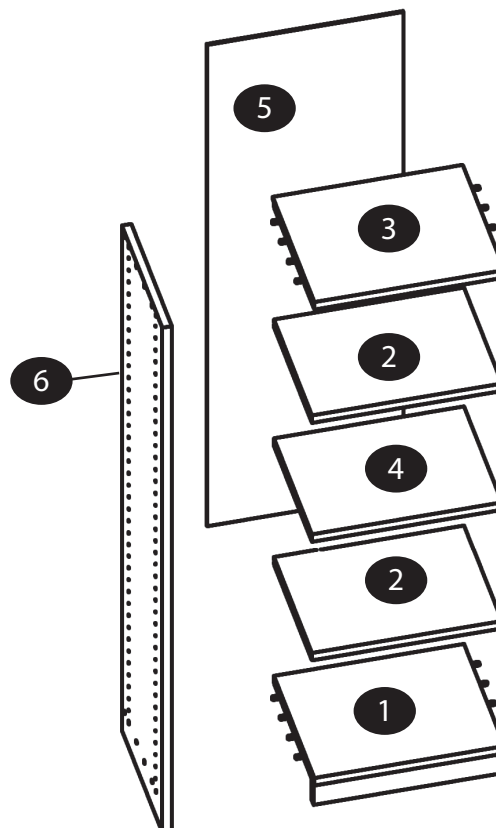

AUFBAUANLEITUNG

Artikel Nummer: 4061400

Anbauelement schmal

Anbauelement schmal

Zubehör

<p>VS1</p> <p>8x</p>	<p>EX1</p> <p>12x</p>	<p>VS2</p> <p>4x</p>
<p>BT1</p> <p>8x</p>	<p>RW1</p> <p>10x</p>	

- 1 x1 (40x33x7cm)
- 2 x2 (40x31x2cm)
- 3 x1 (40x34x2cm)
- 4 x1 (40x31x2cm)
- 5 x1 (129,5x41,5x0,4cm)
- 6 x1 (135,4x34x2cm)

Anbauelement schmal

1

2

Anbauelement schmal

3

4

Anbauelement schmal

5

6

Anbauelement schmal

7