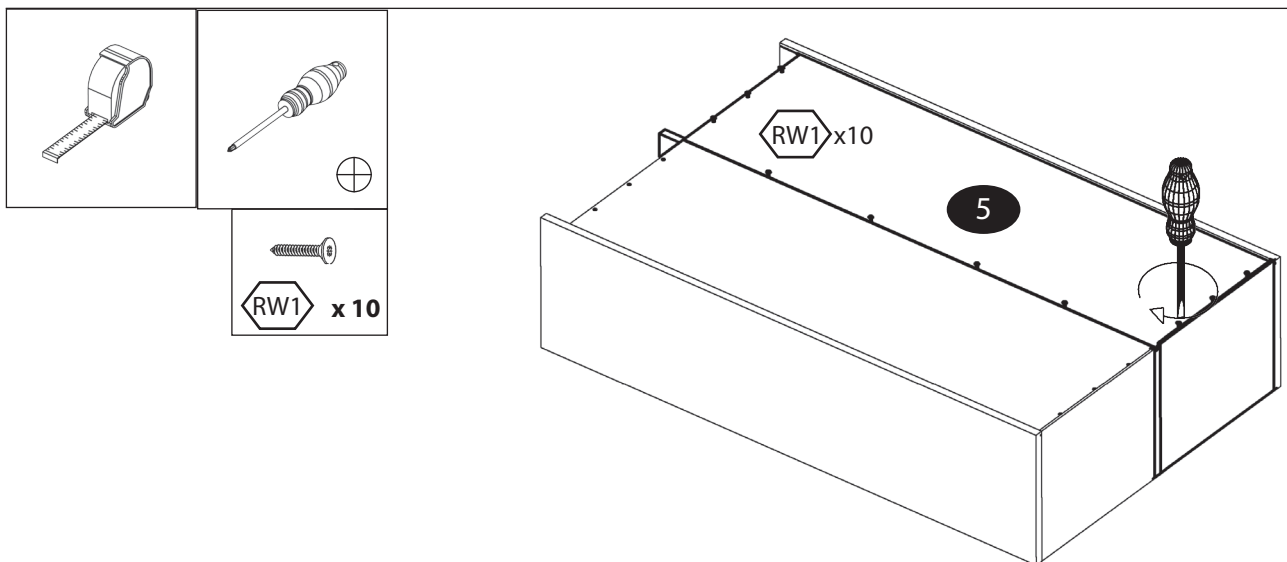

Anbauelement schmal

5

6