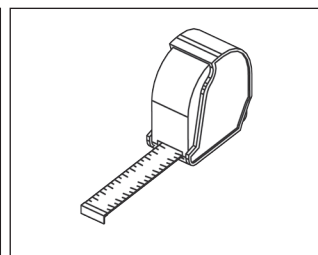

AUFBAUANLEITUNG

Artikel Nummer: 4061400

Anbauelement schmal

Anbauelement schmal

Zubehör

<p>VS1</p> <p>8x</p>	<p>EX1</p> <p>12x</p>	<p>VS2</p> <p>4x</p>
<p>BT1</p> <p>8x</p>	<p>RW1</p> <p>10x</p>	

- 1 x1 (40x33x7cm)
- 2 x2 (40x31x2cm)
- 3 x1 (40x34x2cm)
- 4 x1 (40x31x2cm)
- 5 x1 (129,5x41,5x0,4cm)
- 6 x1 (135,4x34x2cm)

Anbauelement schmal

1

2

Anbauelement schmal

3

4

Anbauelement schmal

5