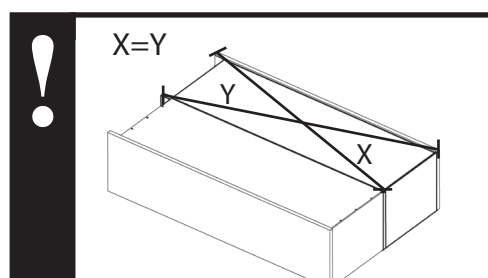

Anbauelement schmal

5

6