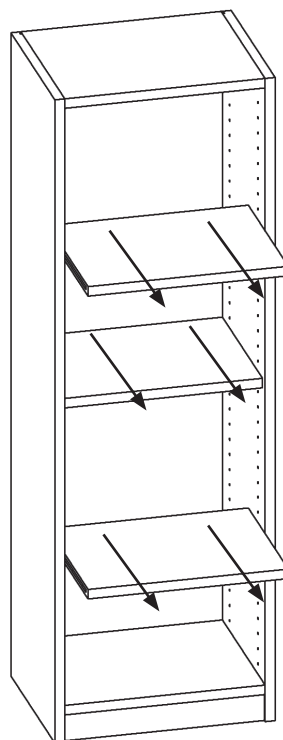

AUFBAUANLEITUNG

Artikel Nummer: 4061400

Anbauelement schmal

Anbauelement schmal

Zubehör

<p>VS1</p> <p>8x</p>	<p>EX1</p> <p>12x</p>	<p>VS2</p> <p>4x</p>
<p>BT1</p> <p>8x</p>	<p>RW1</p> <p>10x</p>	

- 1 x1 (40x33x7cm)
- 2 x2 (40x31x2cm)
- 3 x1 (40x34x2cm)
- 4 x1 (40x31x2cm)
- 5 x1 (129,5x41,5x0,4cm)
- 6 x1 (135,4x34x2cm)

Anbauelement schmal

1

2

Anbauelement schmal

3

4

Anbauelement schmal

5