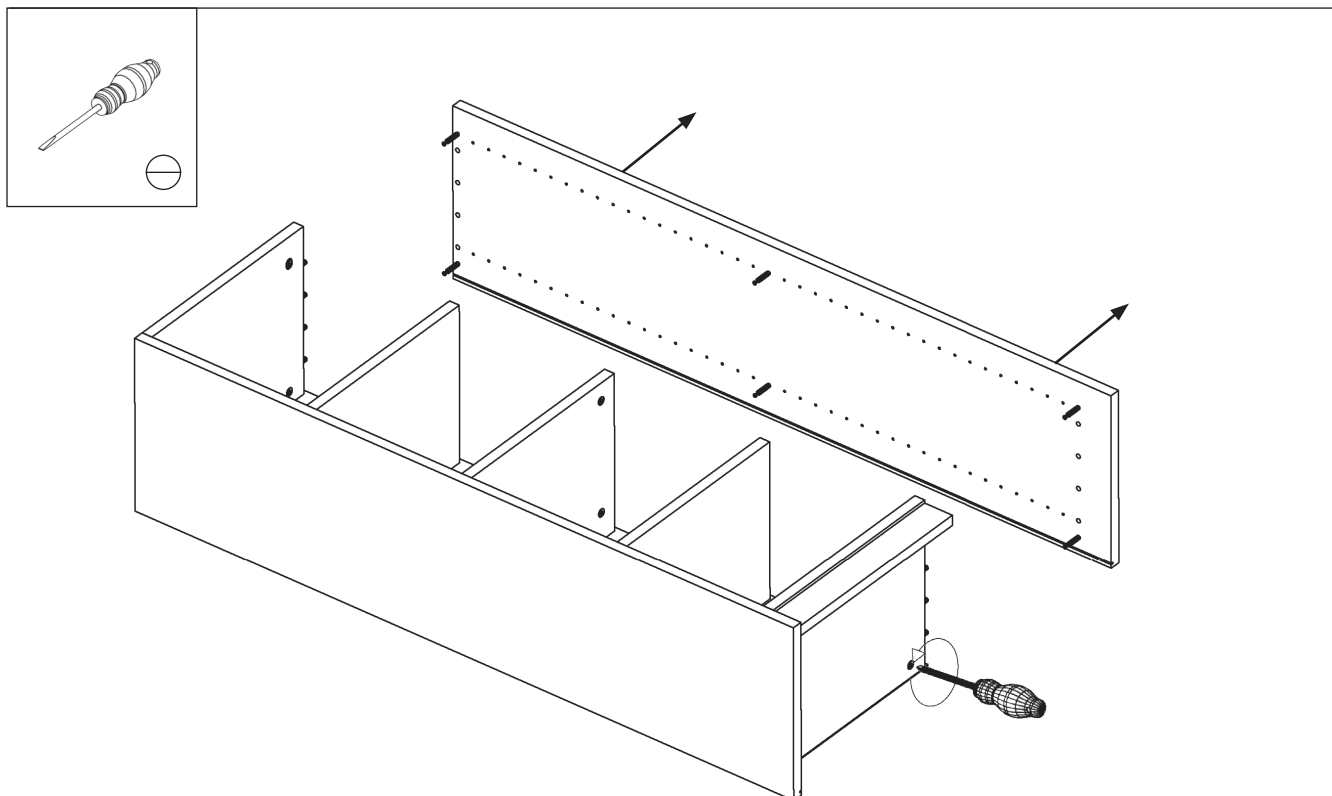

AUFBAUANLEITUNG

Artikel Nummer: 4061400

Anbauelement schmal

Anbauelement schmal

Zubehör

<p>VS1</p> <p>8x</p>	<p>EX1</p> <p>12x</p>	<p>VS2</p> <p>4x</p>
<p>BT1</p> <p>8x</p>	<p>RW1</p> <p>10x</p>	

- 1 x1 (40x33x7cm)
- 2 x2 (40x31x2cm)
- 3 x1 (40x34x2cm)
- 4 x1 (40x31x2cm)
- 5 x1 (129,5x41,5x0,4cm)
- 6 x1 (135,4x34x2cm)

Anbauelement schmal

1

2

Anbauelement schmal

3

4

Anbauelement schmal

5