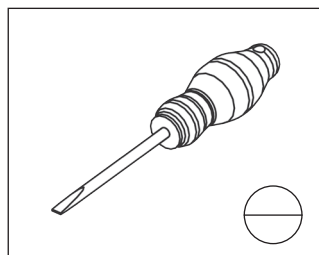

AUFBAUANLEITUNG

Artikel Nummer: 4061400

Anbauelement schmal

Anbauelement schmal

Zubehör

<p>VS1</p> <p>8x</p>	<p>EX1</p> <p>12x</p>	<p>VS2</p> <p>4x</p>
<p>BT1</p> <p>8x</p>	<p>RW1</p> <p>10x</p>	

- 1 x1 (40x33x7cm)
- 2 x2 (40x31x2cm)
- 3 x1 (40x34x2cm)
- 4 x1 (40x31x2cm)
- 5 x1 (129,5x41,5x0,4cm)
- 6 x1 (135,4x34x2cm)

Anbauelement schmal

1

2

Anbauelement schmal

3

4

Anbauelement schmal

5