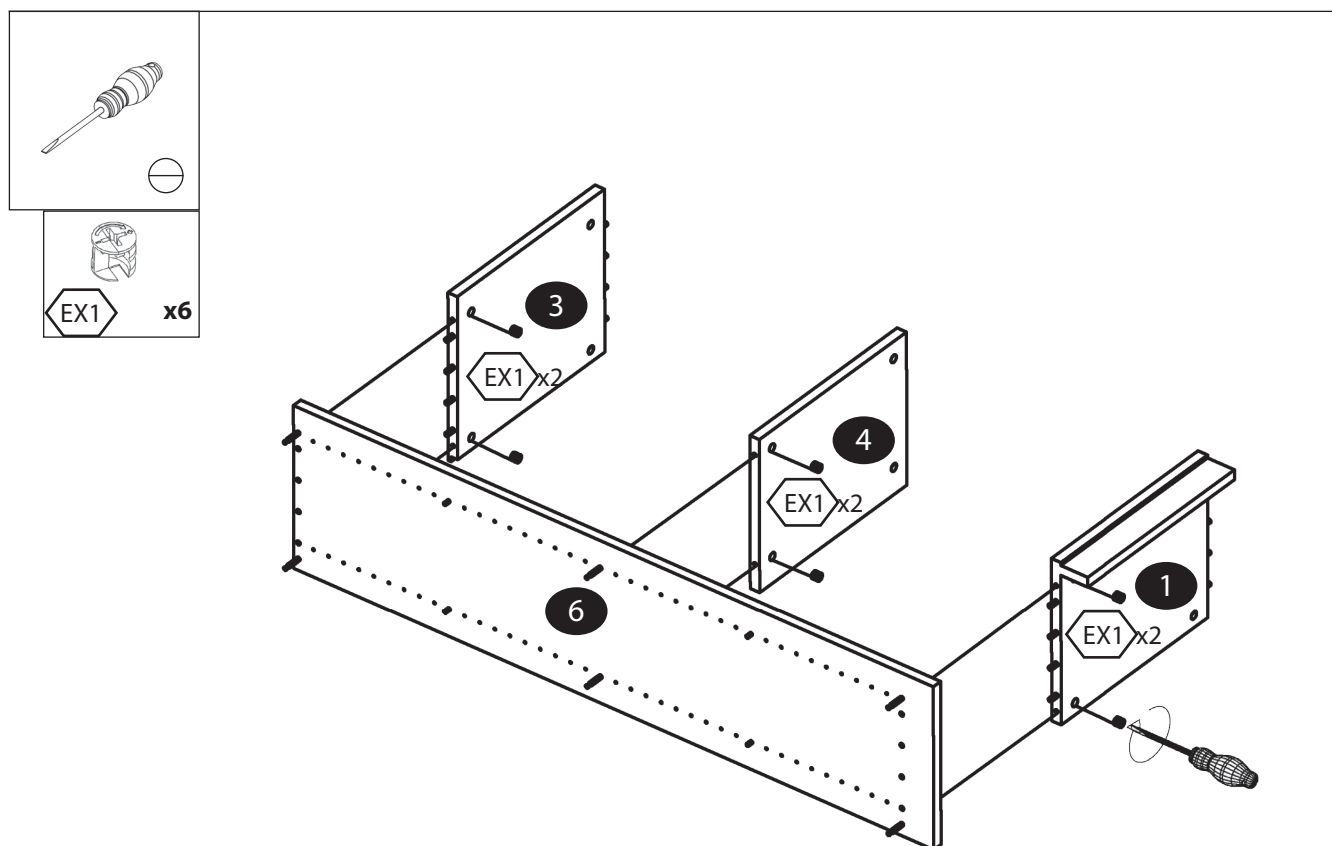

AUFBAUANLEITUNG

Artikel Nummer: 4061400

Anbauelement schmal

Anbauelement schmal

Zubehör

<p>VS1</p> <p>8x</p>	<p>EX1</p> <p>12x</p>	<p>VS2</p> <p>4x</p>
<p>BT1</p> <p>8x</p>	<p>RW1</p> <p>10x</p>	

- 1 x1 (40x33x7cm)
- 2 x2 (40x31x2cm)
- 3 x1 (40x34x2cm)
- 4 x1 (40x31x2cm)
- 5 x1 (129,5x41,5x0,4cm)
- 6 x1 (135,4x34x2cm)

Anbauelement schmal

1

2

Anbauelement schmal

3

4

Anbauelement schmal

5