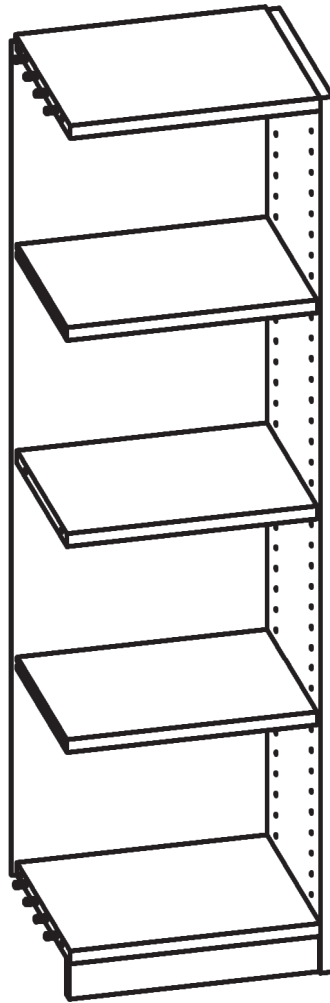

AUFBAUANLEITUNG

Artikel Nummer: 4061400

Anbauelement schmal

Anbauelement schmal

Zubehör

<p>VS1</p> <p>8x</p>	<p>EX1</p> <p>12x</p>	<p>VS2</p> <p>4x</p>
<p>BT1</p> <p>8x</p>	<p>RW1</p> <p>10x</p>	

- 1 x1 (40x33x7cm)
- 2 x2 (40x31x2cm)
- 3 x1 (40x34x2cm)
- 4 x1 (40x31x2cm)
- 5 x1 (129,5x41,5x0,4cm)
- 6 x1 (135,4x34x2cm)

Anbauelement schmal

1

2

Anbauelement schmal

3

4

Anbauelement schmal

5