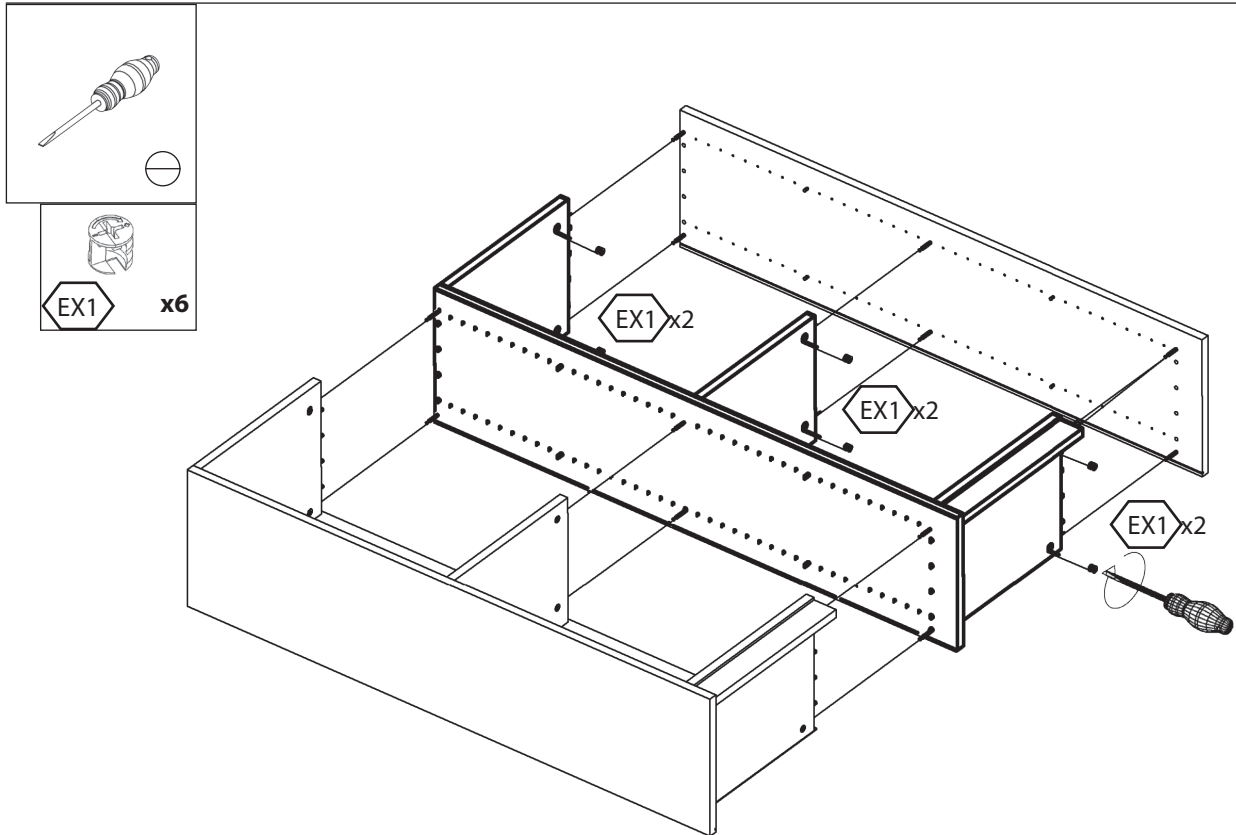

AUFBAUANLEITUNG

Artikel Nummer: 4061400

Anbauelement schmal

Anbauelement schmal

Zubehör

<p>VS1</p> <p>8x</p>	<p>EX1</p> <p>12x</p>	<p>VS2</p> <p>4x</p>
<p>BT1</p> <p>8x</p>	<p>RW1</p> <p>10x</p>	

- 1 x1 (40x33x7cm)
- 2 x2 (40x31x2cm)
- 3 x1 (40x34x2cm)
- 4 x1 (40x31x2cm)
- 5 x1 (129,5x41,5x0,4cm)
- 6 x1 (135,4x34x2cm)

Anbauelement schmal

1

2

Anbauelement schmal

3

4

Anbauelement schmal

5