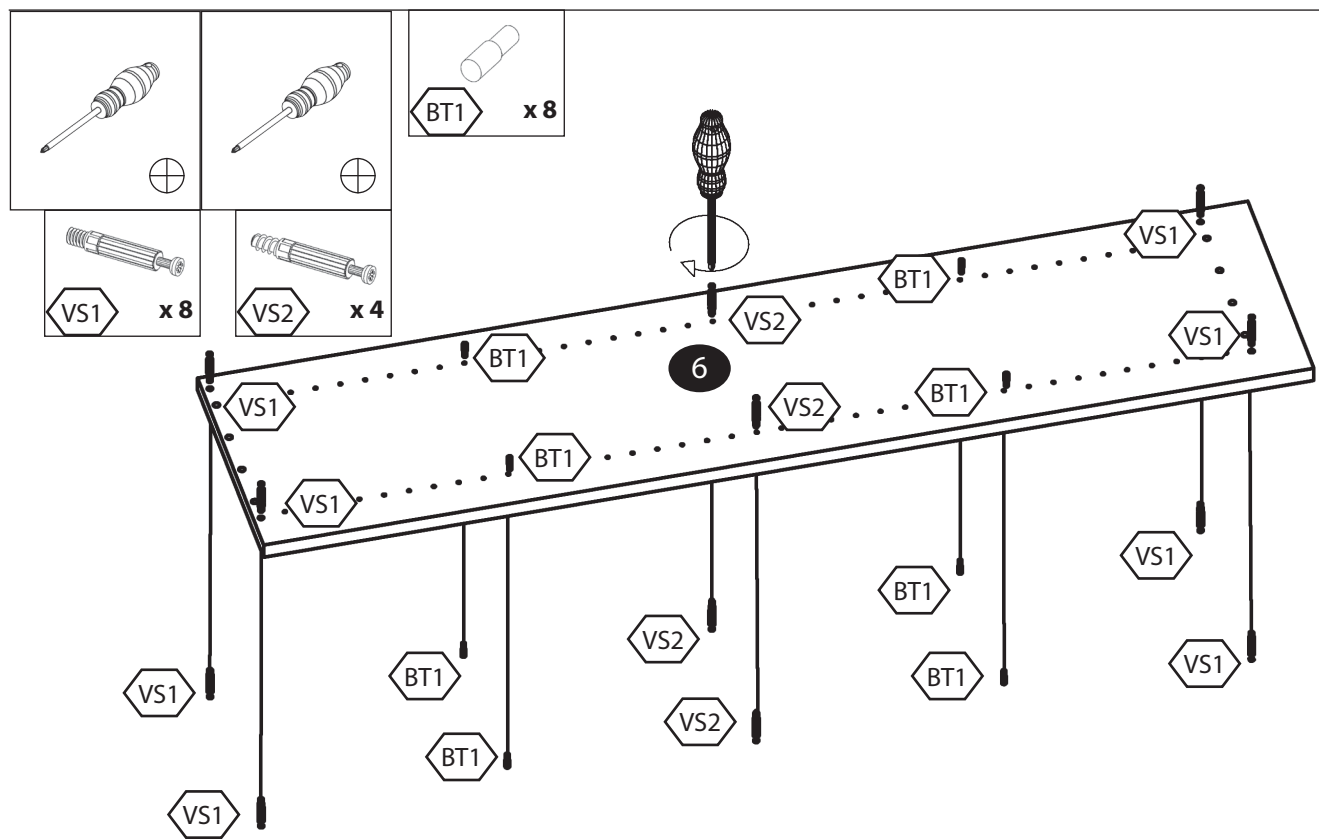

AUFBAUANLEITUNG

Artikel Nummer: 4061400

Anbauelement schmal

Anbauelement schmal

Zubehör

<p>VS1</p> <p>8x</p>	<p>EX1</p> <p>12x</p>	<p>VS2</p> <p>4x</p>
<p>BT1</p> <p>8x</p>	<p>RW1</p> <p>10x</p>	

- 1 x1 (40x33x7cm)
- 2 x2 (40x31x2cm)
- 3 x1 (40x34x2cm)
- 4 x1 (40x31x2cm)
- 5 x1 (129,5x41,5x0,4cm)
- 6 x1 (135,4x34x2cm)

Anbauelement schmal

1

2

Anbauelement schmal

3

4

Anbauelement schmal

5

6

Anbauelement schmal

7