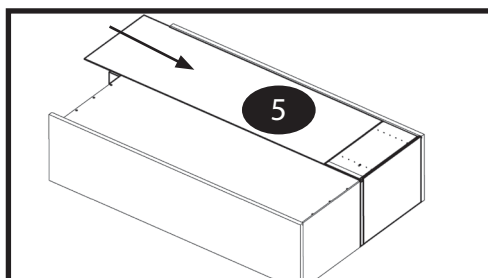

Anbauelement schmal

5

6