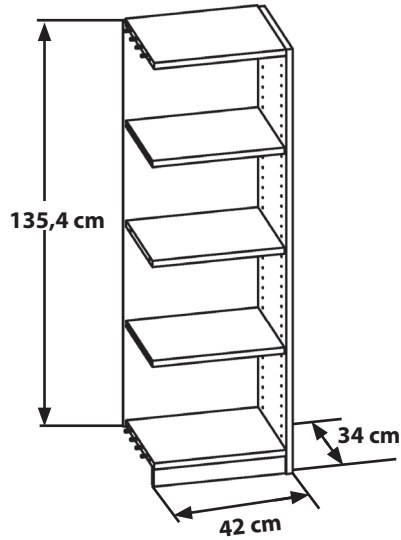

AUFBAUANLEITUNG

Artikel Nummer: 4061400

Anbauelement schmal

Anbauelement schmal

Zubehör

<p>VS1</p> <p>8x</p>	<p>EX1</p> <p>12x</p>	<p>VS2</p> <p>4x</p>
<p>BT1</p> <p>8x</p>	<p>RW1</p> <p>10x</p>	

- 1 x1 (40x33x7cm)
- 2 x2 (40x31x2cm)
- 3 x1 (40x34x2cm)
- 4 x1 (40x31x2cm)
- 5 x1 (129,5x41,5x0,4cm)
- 6 x1 (135,4x34x2cm)

Anbauelement schmal

1

2

Anbauelement schmal

3

4

Anbauelement schmal

5