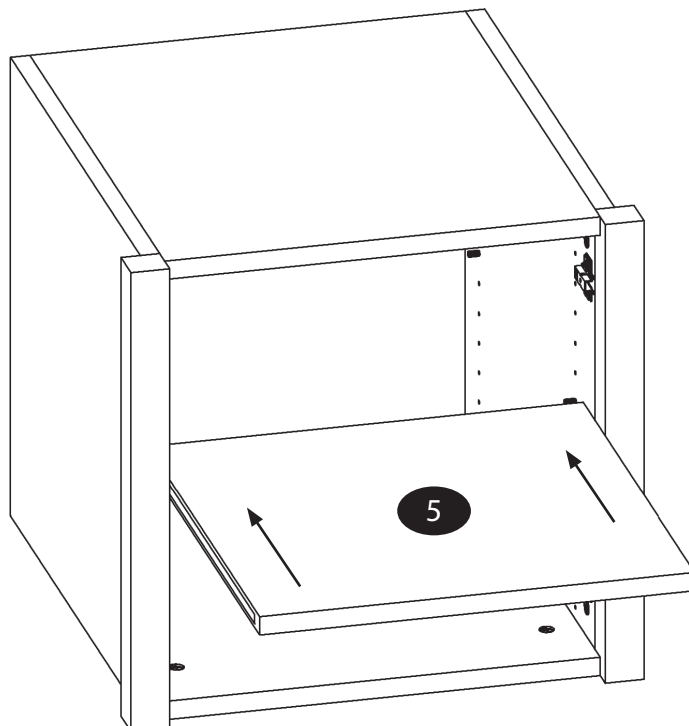

Schrankaufsatz 1-türig für Kleiderschrank

Zubehör

 18x	 18x	 16mm 12x
 4x		

- 1 **x1** (45x54x2cm)
- 5 **x1** (44,8x52,5x2cm)
- 2 **x1** (50x52,5x2cm)
- 6 **x1** (45x54x2cm)
- 3 **x1** (50x52,5x2cm)
- 7 **x1** (49,5x44,5x2cm)
- 4 **x1** (49,5x48x0,4cm)
- 8 **x1** (50x4x4cm)
- 9 **x1** (50x4x4cm)

Schrankaufsatz 1-türig für Kleiderschrank

1

2

3

Schrankaufsatz 1-türig für Kleiderschrank

4

5

Schrankaufsatz 1-türig für Kleiderschrank

6

7

Schrankaufsatz 1-türig für Kleiderschrank

8

9

Schrankaufsatz 1-türig für Kleiderschrank

10