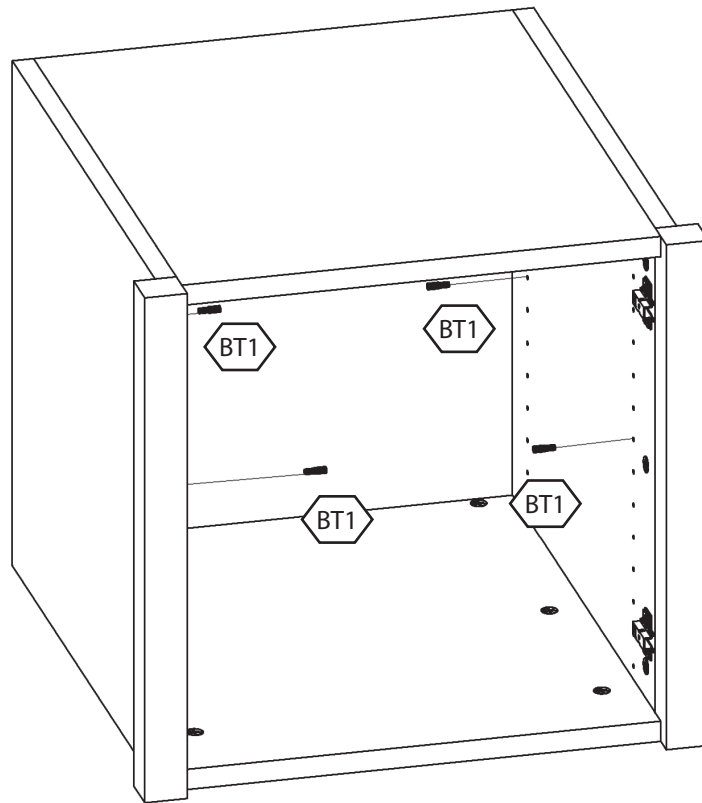

Schrankaufsatz 1-türig für Kleiderschrank

Zubehör

 18x	 18x	 16mm 12x
 4x		

- 1 **x1** (45x54x2cm)
- 5 **x1** (44,8x52,5x2cm)
- 2 **x1** (50x52,5x2cm)
- 6 **x1** (45x54x2cm)
- 3 **x1** (50x52,5x2cm)
- 7 **x1** (49,5x44,5x2cm)
- 4 **x1** (49,5x48x0,4cm)
- 8 **x1** (50x4x4cm)
- 9 **x1** (50x4x4cm)

Schrankaufsatz 1-türig für Kleiderschrank

1

2

3

Schrankaufsatz 1-türig für Kleiderschrank

4

5

Schrankaufsatz 1-türig für Kleiderschrank

6

7

Schrankaufsatz 1-türig für Kleiderschrank

8

9

Schrankaufsatz 1-türig für Kleiderschrank

10