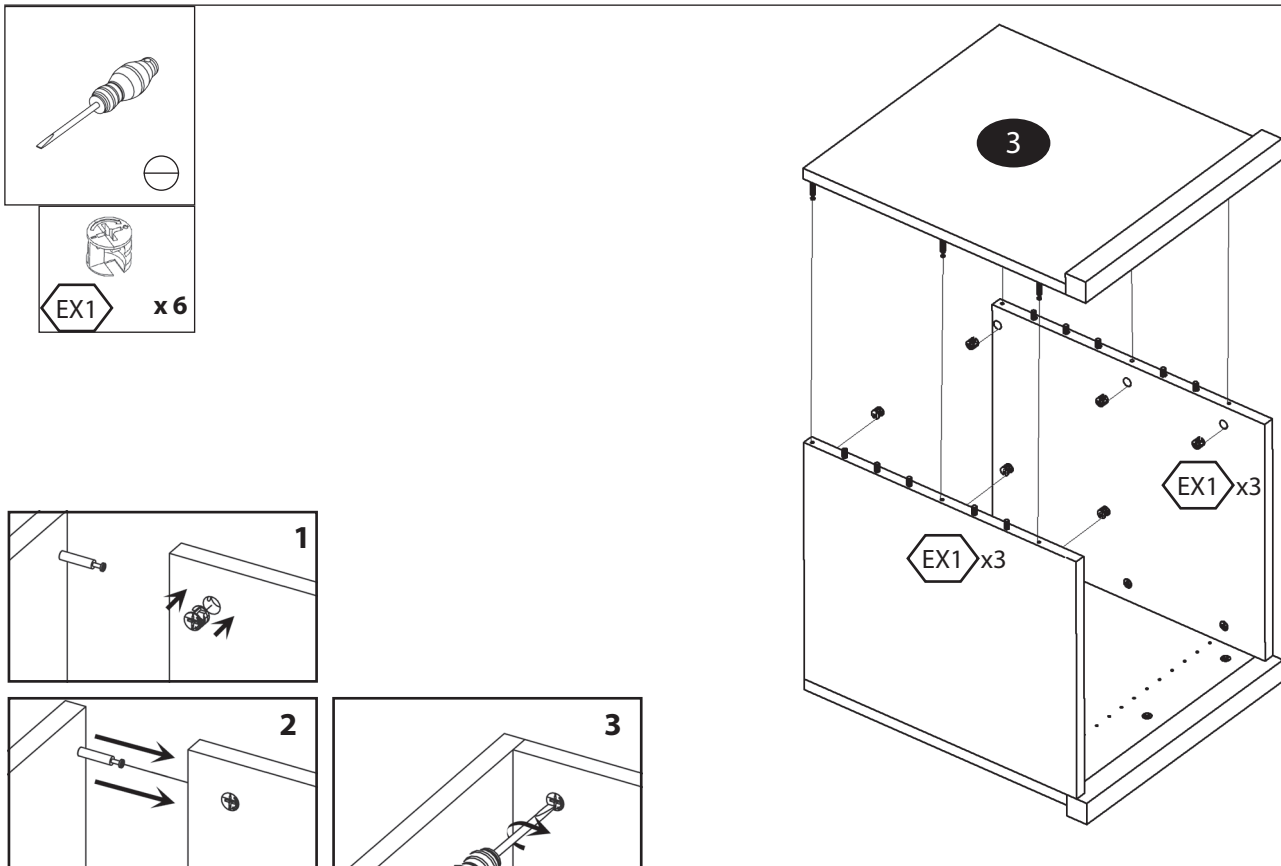

Schrankaufsatz 1-türig für Kleiderschrank

Zubehör

 18x	 18x	 16mm 12x
 4x		

- 1 **x1** (45x54x2cm)
- 5 **x1** (44,8x52,5x2cm)
- 2 **x1** (50x52,5x2cm)
- 6 **x1** (45x54x2cm)
- 3 **x1** (50x52,5x2cm)
- 7 **x1** (49,5x44,5x2cm)
- 4 **x1** (49,5x48x0,4cm)
- 8 **x1** (50x4x4cm)
- 9 **x1** (50x4x4cm)

Schrankaufsatz 1-türig für Kleiderschrank

1

2

3

Schrankaufsatz 1-türig für Kleiderschrank

4

5

Schrankaufsatz 1-türig für Kleiderschrank

6

7

Schrankaufsatz 1-türig für Kleiderschrank

8

9

Schrankaufsatz 1-türig für Kleiderschrank

10