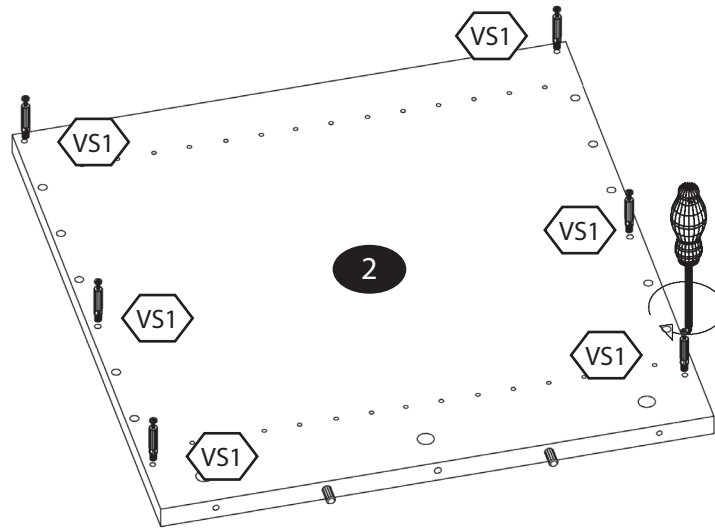

Schrankaufsatz 1-türig für Kleiderschrank

Zubehör

 18x	 18x	 16mm 12x
 4x		

- 1 **x1** (45x54x2cm)
- 5 **x1** (44,8x52,5x2cm)
- 2 **x1** (50x52,5x2cm)
- 6 **x1** (45x54x2cm)
- 3 **x1** (50x52,5x2cm)
- 7 **x1** (49,5x44,5x2cm)
- 4 **x1** (49,5x48x0,4cm)
- 8 **x1** (50x4x4cm)
- 9 **x1** (50x4x4cm)

Schrankaufsatz 1-türig für Kleiderschrank

1

2

3

Schrankaufsatz 1-türig für Kleiderschrank

4

5

Schrankaufsatz 1-türig für Kleiderschrank