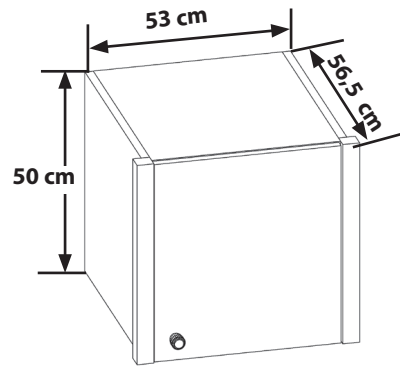

Schrankaufsatz 1-türig für Kleiderschrank

Zubehör

 18x	 18x	 16mm 12x
 4x		

- 1 **x1** (45x54x2cm)
- 5 **x1** (44,8x52,5x2cm)
- 2 **x1** (50x52,5x2cm)
- 6 **x1** (45x54x2cm)
- 3 **x1** (50x52,5x2cm)
- 7 **x1** (49,5x44,5x2cm)
- 4 **x1** (49,5x48x0,4cm)
- 8 **x1** (50x4x4cm)
- 9 **x1** (50x4x4cm)