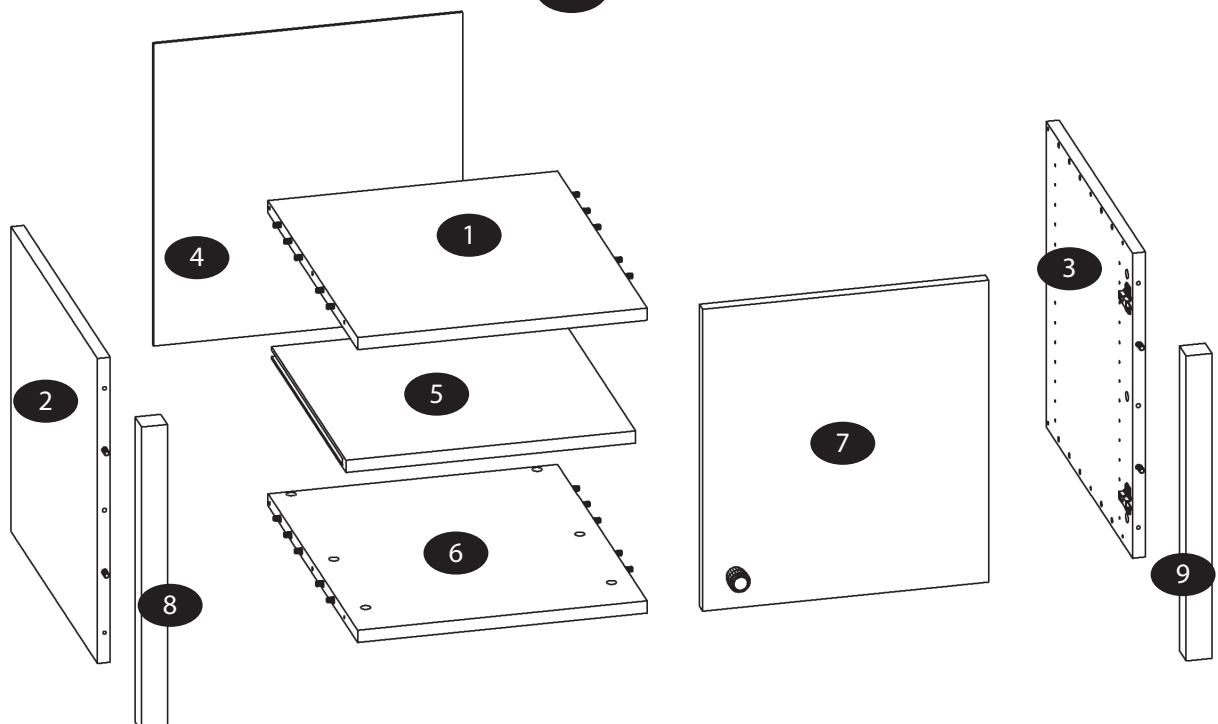

Schrankaufsatz 1-türig für Kleiderschrank

Zubehör

 18x	 18x	 16mm 12x
 4x		

- 1 **x1** (45x54x2cm)
- 5 **x1** (44,8x52,5x2cm)
- 2 **x1** (50x52,5x2cm)
- 6 **x1** (45x54x2cm)
- 3 **x1** (50x52,5x2cm)
- 7 **x1** (49,5x44,5x2cm)
- 4 **x1** (49,5x48x0,4cm)
- 8 **x1** (50x4x4cm)
- 9 **x1** (50x4x4cm)

Schrankaufsatz 1-türig für Kleiderschrank

1

2

3

Schrankaufsatz 1-türig für Kleiderschrank

4

5

Schrankaufsatz 1-türig für Kleiderschrank