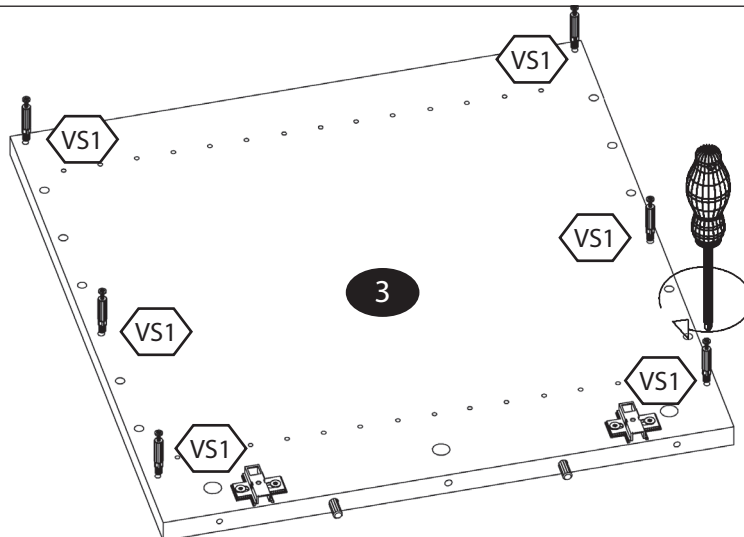

Schrankaufsatz 1-türig für Kleiderschrank

Zubehör

 18x	 18x	 16mm 12x
 4x		

- 1 **x1** (45x54x2cm)
- 5 **x1** (44,8x52,5x2cm)
- 2 **x1** (50x52,5x2cm)
- 6 **x1** (45x54x2cm)
- 3 **x1** (50x52,5x2cm)
- 7 **x1** (49,5x44,5x2cm)
- 4 **x1** (49,5x48x0,4cm)
- 8 **x1** (50x4x4cm)
- 9 **x1** (50x4x4cm)

Schrankaufsatz 1-türig für Kleiderschrank

1

2

3

Schrankaufsatz 1-türig für Kleiderschrank

4

5

Schrankaufsatz 1-türig für Kleiderschrank