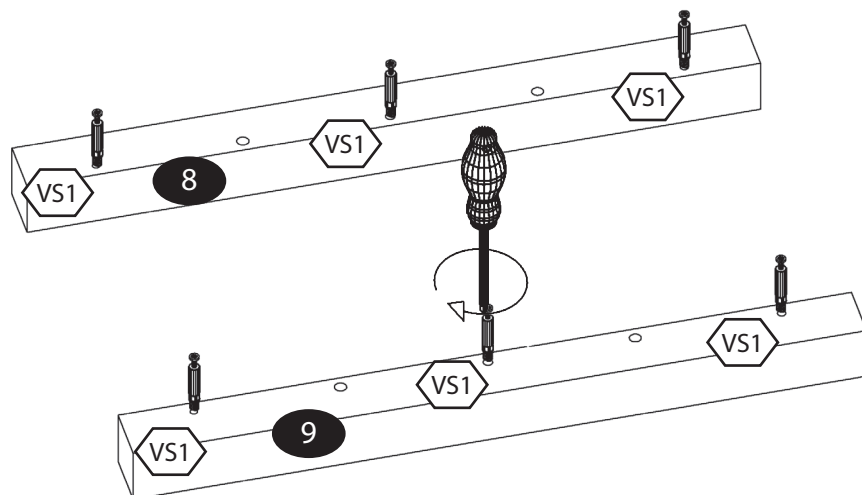

Schrankaufsatz 1-türig für Kleiderschrank

Zubehör

 18x	 18x	 16mm 12x
 4x		

- 1 **x1** (45x54x2cm)
- 5 **x1** (44,8x52,5x2cm)
- 2 **x1** (50x52,5x2cm)
- 6 **x1** (45x54x2cm)
- 3 **x1** (50x52,5x2cm)
- 7 **x1** (49,5x44,5x2cm)
- 4 **x1** (49,5x48x0,4cm)
- 8 **x1** (50x4x4cm)
- 9 **x1** (50x4x4cm)

Schrankaufsatz 1-türig für Kleiderschrank

1

2

3

Schrankaufsatz 1-türig für Kleiderschrank

4

5

Schrankaufsatz 1-türig für Kleiderschrank

6

7

Schrankaufsatz 1-türig für Kleiderschrank

8

9

Schrankaufsatz 1-türig für Kleiderschrank

10