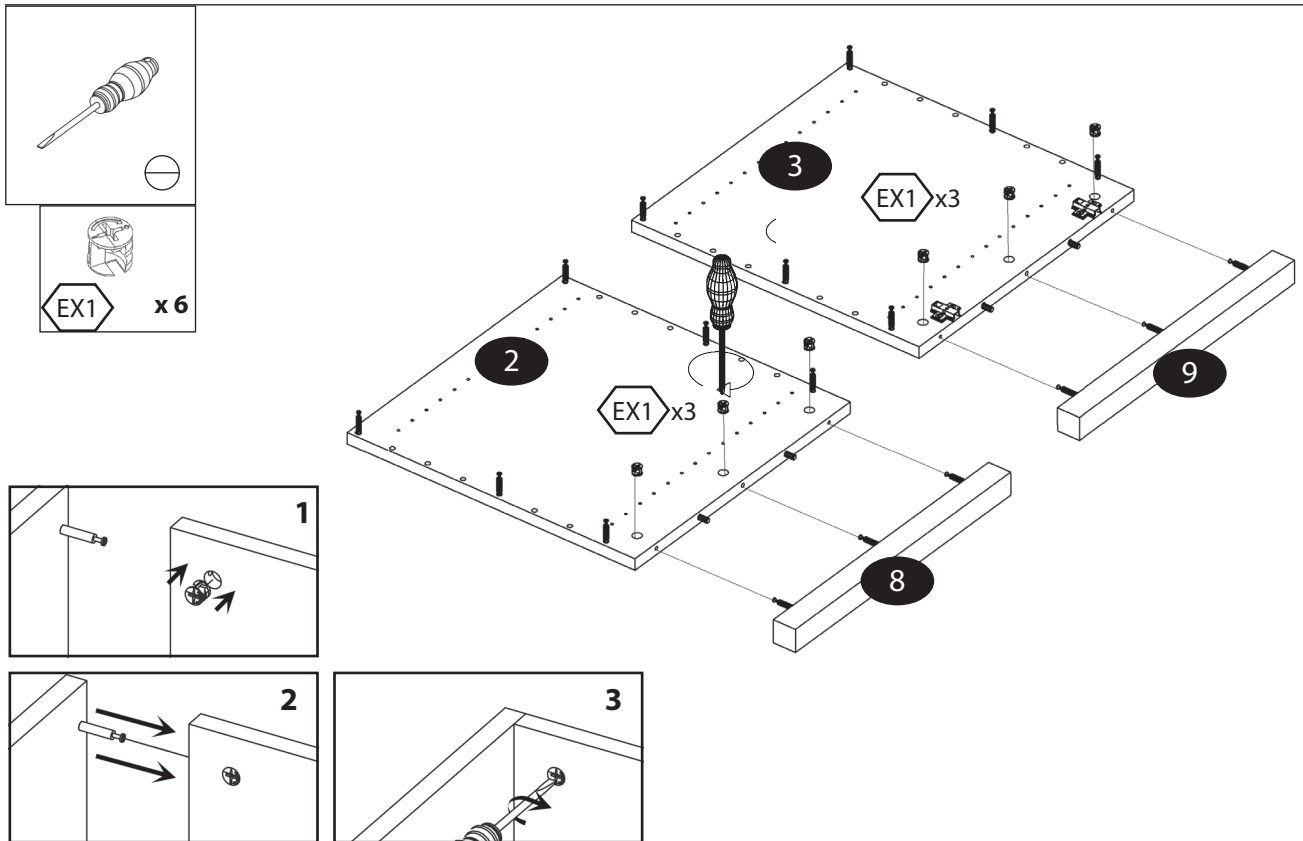

Schrankaufsatz 1-türig für Kleiderschrank

Zubehör

 18x	 18x	 16mm 12x
 4x		

- 1 **x1** (45x54x2cm)
- 5 **x1** (44,8x52,5x2cm)
- 2 **x1** (50x52,5x2cm)
- 6 **x1** (45x54x2cm)
- 3 **x1** (50x52,5x2cm)
- 7 **x1** (49,5x44,5x2cm)
- 4 **x1** (49,5x48x0,4cm)
- 8 **x1** (50x4x4cm)
- 9 **x1** (50x4x4cm)

Schrankaufsatz 1-türig für Kleiderschrank

1

2

3

Schrankaufsatz 1-türig für Kleiderschrank

4

5

Schrankaufsatz 1-türig für Kleiderschrank

6

7

Schrankaufsatz 1-türig für Kleiderschrank

8

9

Schrankaufsatz 1-türig für Kleiderschrank

10