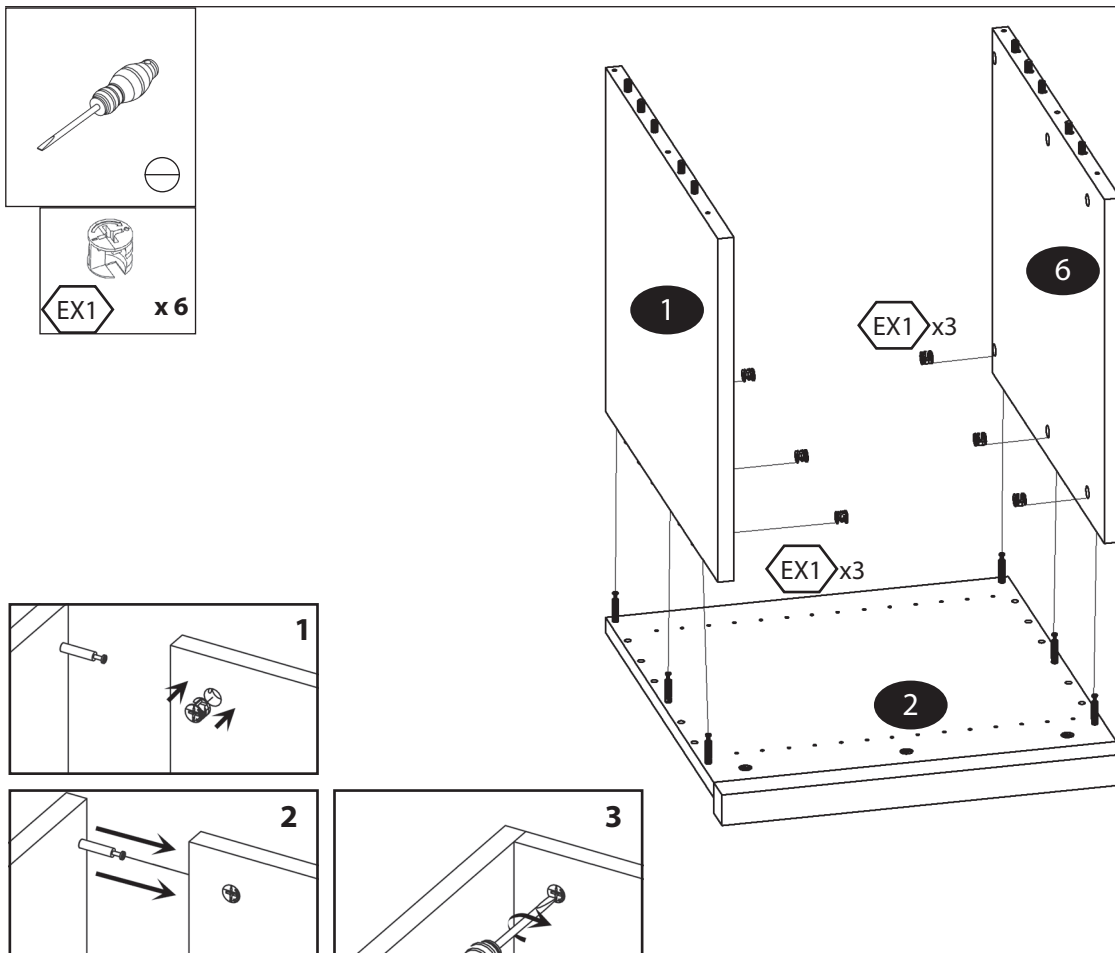

Schrankaufsatz 1-türig für Kleiderschrank

Zubehör

 18x	 18x	 16mm 12x
 4x		

- 1 **x1** (45x54x2cm)
- 5 **x1** (44,8x52,5x2cm)
- 2 **x1** (50x52,5x2cm)
- 6 **x1** (45x54x2cm)
- 3 **x1** (50x52,5x2cm)
- 7 **x1** (49,5x44,5x2cm)
- 4 **x1** (49,5x48x0,4cm)
- 8 **x1** (50x4x4cm)
- 9 **x1** (50x4x4cm)

Schrankaufsatz 1-türig für Kleiderschrank

1

2

3

Schrankaufsatz 1-türig für Kleiderschrank

4

5

Schrankaufsatz 1-türig für Kleiderschrank

6

7

Schrankaufsatz 1-türig für Kleiderschrank

8

9

Schrankaufsatz 1-türig für Kleiderschrank

10