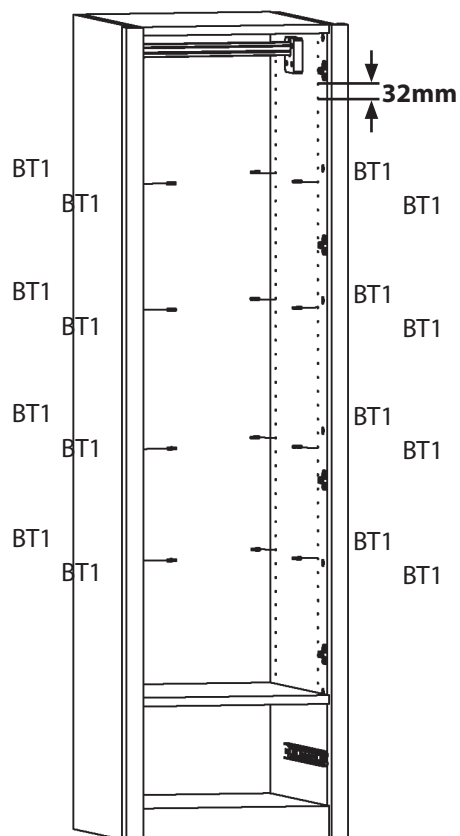

Aufbauanleitung Kleiderschrank 1-türig

Artikel Nummer: 4057700

12

13