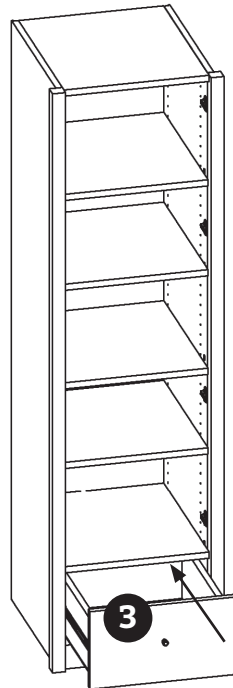

Aufbauanleitung

Kleiderschrank 1-türig

Artikel Nummer: 4057700

1 x2 (45x54x2cm)

4 x1 (90x54x7,6cm)

7 x1 (187x52,5x2cm)

2 x4 (44,8x52,5x2cm)

5 x1 (154x44,5x2cm)

Aufbauanleitung Kleiderschrank 1-türig

Artikel Nummer: 4057700

10

RW1

11

KW9

KW9

Aufbauanleitung Kleiderschrank 1-türig

Artikel Nummer: 4057700

12

13

Aufbauanleitung

Kleiderschrank 1-türig

Artikel Nummer: 4057700

14

15

Aufbauanleitung Kleiderschrank 1-türig

Artikel Nummer: 4057700

16

17

Aufbauanleitung

Kleiderschrank 1-türig

Artikel Nummer: 4057700