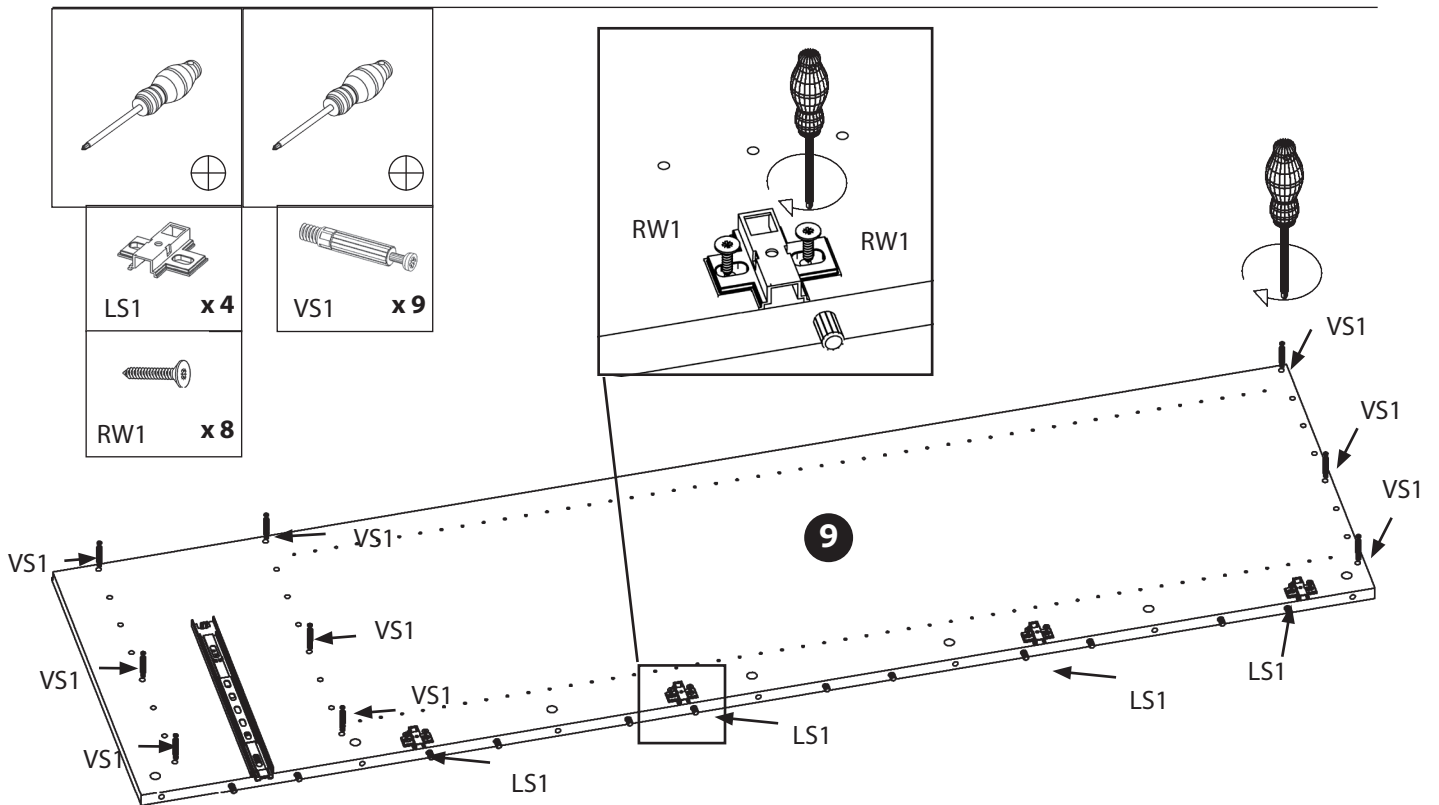

Aufbauanleitung

Kleiderschrank 1-türig

Artikel Nummer: 4057700

1

2