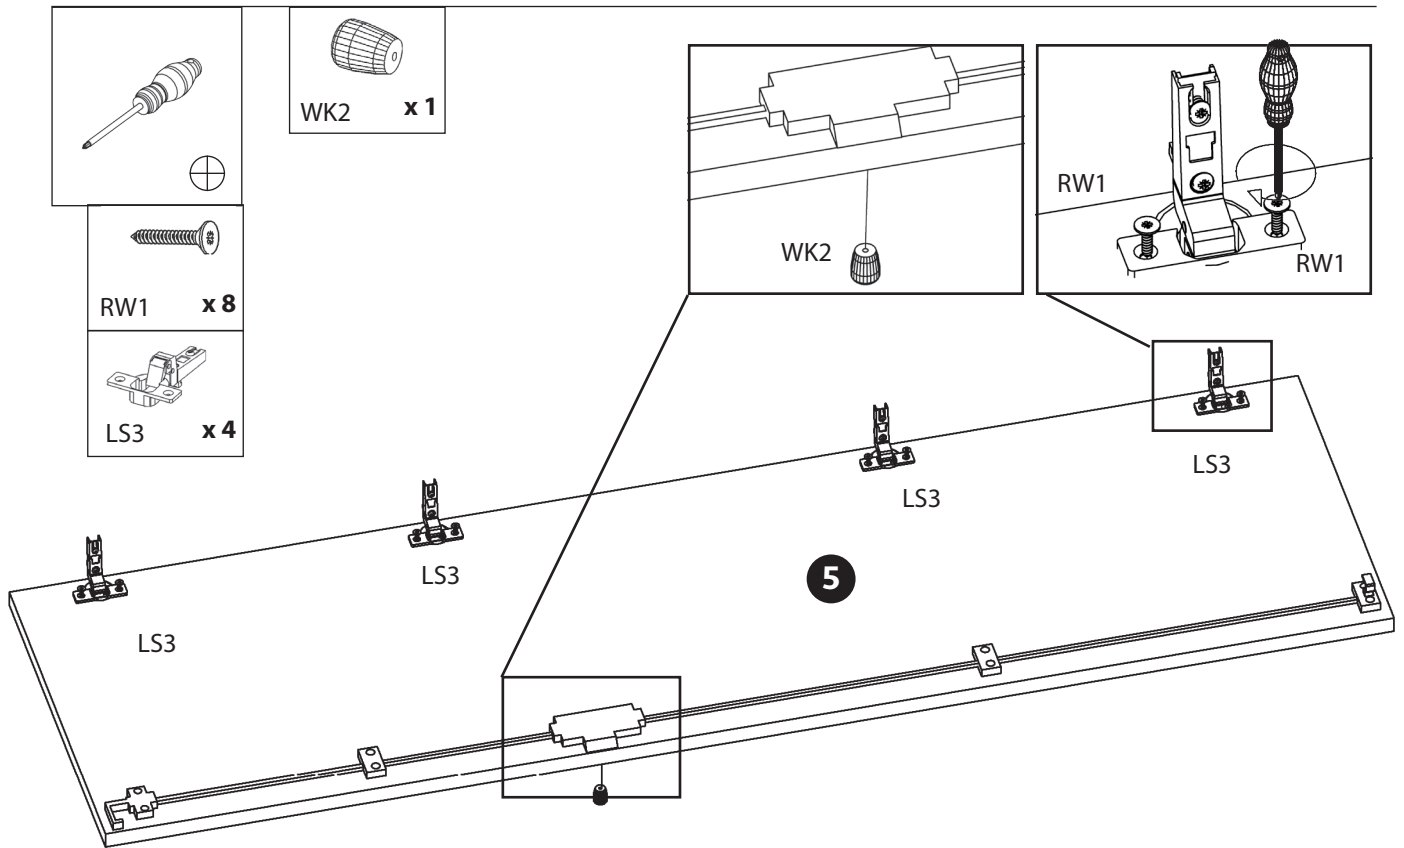

Kleiderschrank 1-türig

Zubehör

<p>VS1</p>  <p>32x</p>	<p>EX1</p>  <p>32x</p>	<p>RW1</p>  <p>16mm 24x</p>
<p>BT1</p>  <p>16x</p>	<p>KW8</p>  <p>Ø 2,5 x 44,5cm 1x</p>	<p>RW5</p>  <p>40mm 8x</p>
<p>KW9</p>  <p>2x</p>	<p>LS1</p>  <p>4x</p>	<p>GS2</p>  <p>45mm 1x</p>
<p>LS3</p>  <p>4x</p>	<p>WK3</p>  <p>1x</p>	<p>WK2</p>  <p>1x</p>

1

2

Aufbauanleitung Kleiderschrank 1-türig

Artikel Nummer: 4057700

3

4

5

Aufbauanleitung Kleiderschrank 1-türig