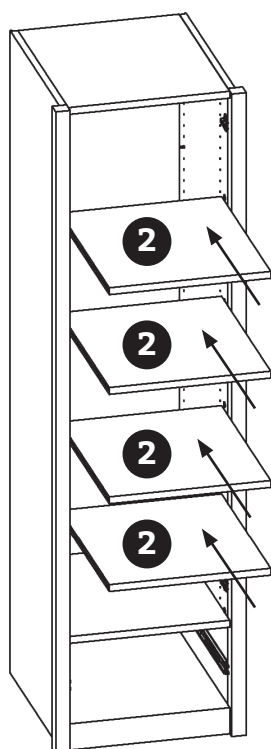

Kleiderschrank 1-türig

Zubehör

<p>VS1</p>  <p>32x</p>	<p>EX1</p>  <p>32x</p>	<p>RW1</p>  <p>16mm 24x</p>
<p>BT1</p>  <p>16x</p>	<p>KW8</p>  <p>Ø 2,5 x 44,5cm 1x</p>	<p>RW5</p>  <p>40mm 8x</p>
<p>KW9</p>  <p>2x</p>	<p>LS1</p>  <p>4x</p>	<p>GS2</p>  <p>45mm 1x</p>
<p>LS3</p>  <p>4x</p>	<p>WK3</p>  <p>1x</p>	<p>WK2</p>  <p>1x</p>

Aufbauanleitung Kleiderschrank 1-türig

Artikel Nummer: 4057700

10

RW1

11

KW9

KW9

Aufbauanleitung Kleiderschrank 1-türig

Artikel Nummer: 4057700

12

13

Aufbauanleitung

Kleiderschrank 1-türig

Artikel Nummer: 4057700

14

15

Aufbauanleitung Kleiderschrank 1-türig

Artikel Nummer: 4057700

16

17

Aufbauanleitung

Kleiderschrank 1-türig

Artikel Nummer: 4057700