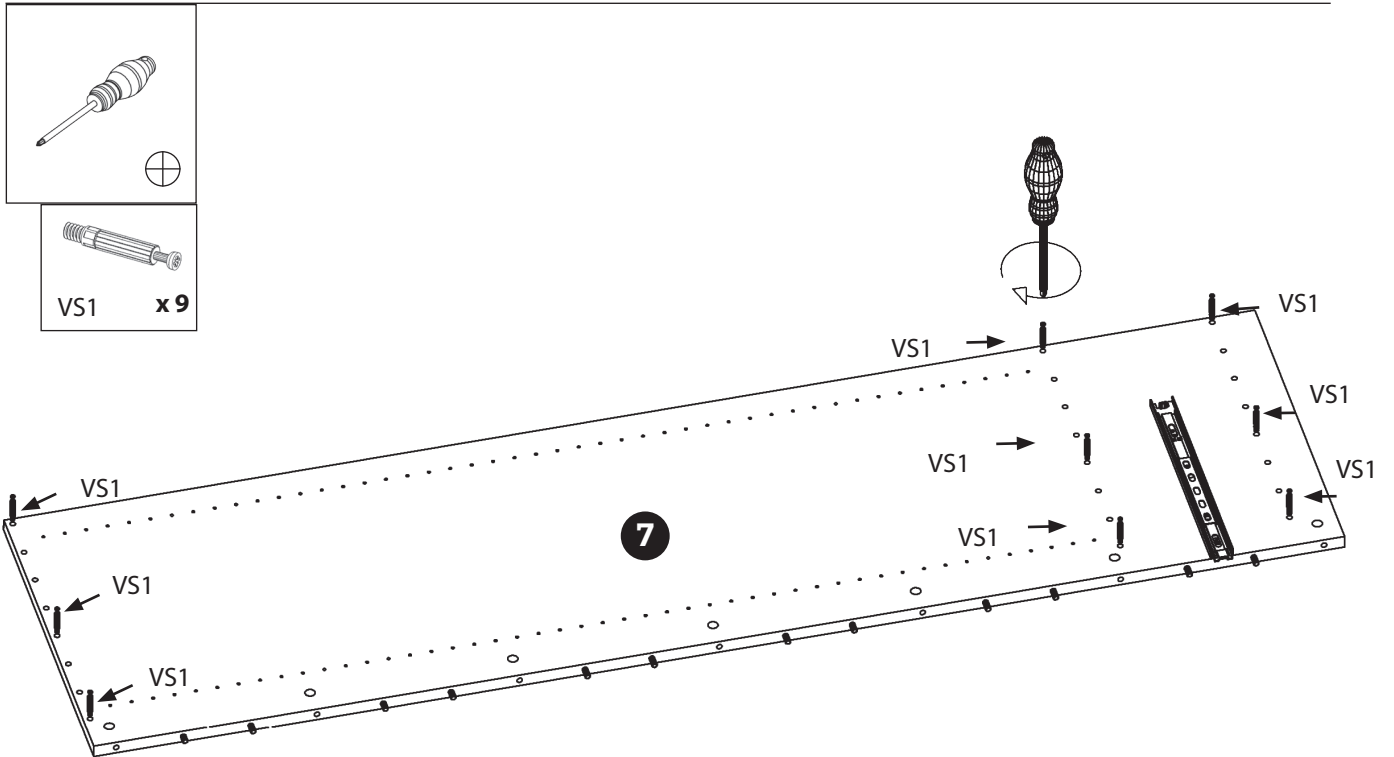

Aufbauanleitung

Kleiderschrank 1-türig

Artikel Nummer: 4057700

1