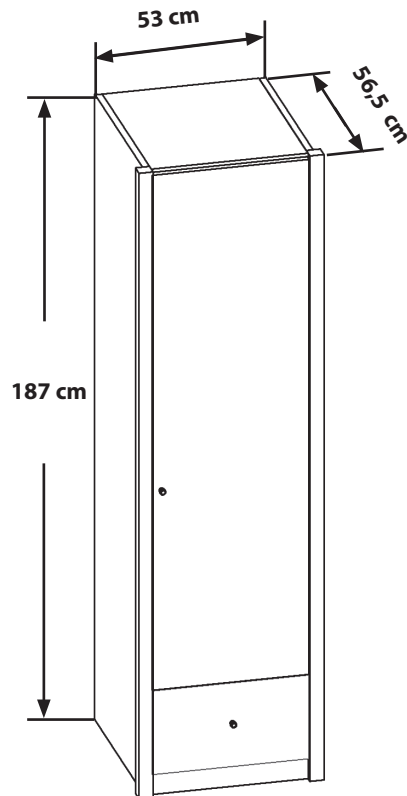

Kleiderschrank 1-türig

Zubehör

<p>VS1</p>  <p>32x</p>	<p>EX1</p>  <p>32x</p>	<p>RW1</p>  <p>16mm 24x</p>
<p>BT1</p>  <p>16x</p>	<p>KW8</p>  <p>Ø 2,5 x 44,5cm 1x</p>	<p>RW5</p>  <p>40mm 8x</p>
<p>KW9</p>  <p>2x</p>	<p>LS1</p>  <p>4x</p>	<p>GS2</p>  <p>45mm 1x</p>
<p>LS3</p>  <p>4x</p>	<p>WK3</p>  <p>1x</p>	<p>WK2</p>  <p>1x</p>

Aufbauanleitung

Kleiderschrank 1-türig

Artikel Nummer: 4057700

1 x2 (45x54x2cm)

4 x1 (90x54x7,6cm)

7 x1 (187x52,5x2cm)

2 x4 (44,8x52,5x2cm)

5 x1 (154x44,5x2cm)

8 x2 (187x4x4cm)

3 x1

6 x1 (181x93x0,4cm)

9 x1 (187x52,5x2cm)

10 x1 (187x4x4cm)

Aufbauanleitung

Kleiderschrank 1-türig

Artikel Nummer: 4057700