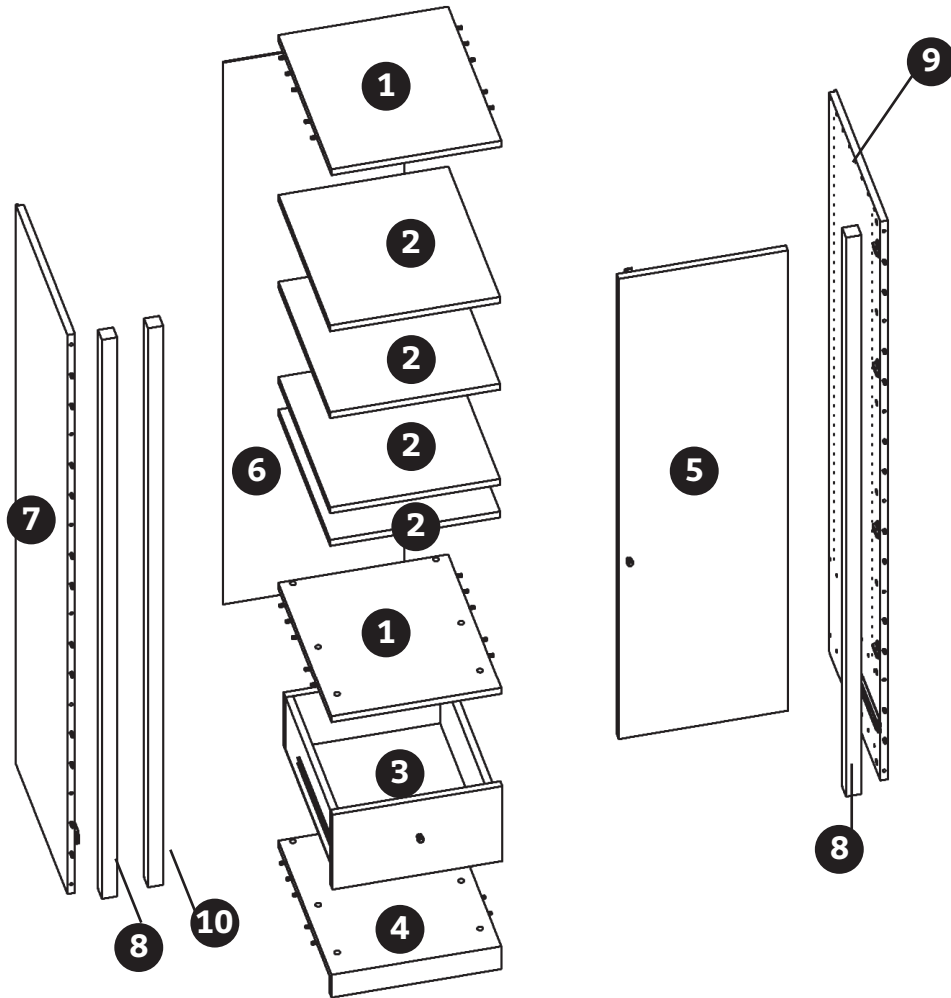

Kleiderschrank 1-türig

Zubehör

<p>VS1</p>  <p>32x</p>	<p>EX1</p>  <p>32x</p>	<p>RW1</p>  <p>16mm 24x</p>
<p>BT1</p>  <p>16x</p>	<p>KW8</p>  <p>Ø 2,5 x 44,5cm 1x</p>	<p>RW5</p>  <p>40mm 8x</p>
<p>KW9</p>  <p>2x</p>	<p>LS1</p>  <p>4x</p>	<p>GS2</p>  <p>45mm 1x</p>
<p>LS3</p>  <p>4x</p>	<p>WK3</p>  <p>1x</p>	<p>WK2</p>  <p>1x</p>

Aufbauanleitung

Kleiderschrank 1-türig

Artikel Nummer: 4057700

1 x2 (45x54x2cm)

4 x1 (90x54x7,6cm)

7 x1 (187x52,5x2cm)

2 x4 (44,8x52,5x2cm)

5 x1 (154x44,5x2cm)

8 x2 (187x4x4cm)

3 x1

6 x1 (181x93x0,4cm)

9 x1 (187x52,5x2cm)

10 x1 (187x4x4cm)

Aufbauanleitung

Kleiderschrank 1-türig

Artikel Nummer: 4057700