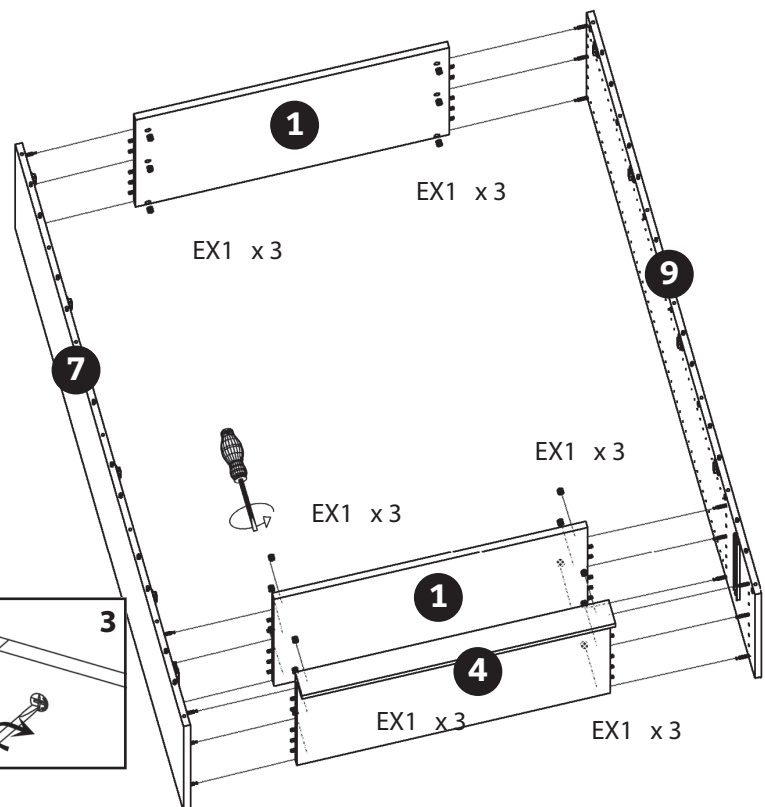

Aufbauanleitung

Kleiderschrank 2-türig

Artikel Nummer: 4057600

7

8