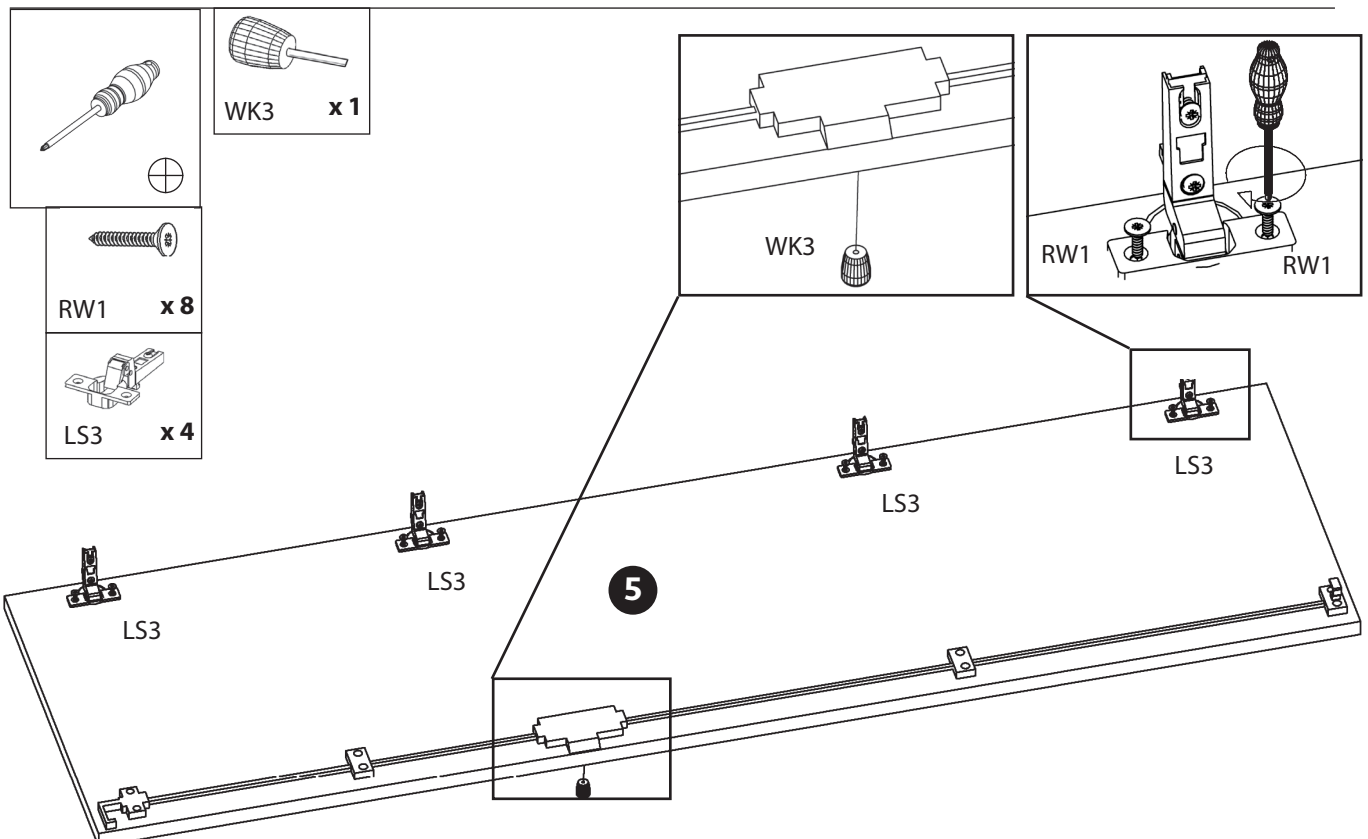

Aufbauanleitung

Kleiderschrank 2-türig

Artikel Nummer: 4057600

3

4