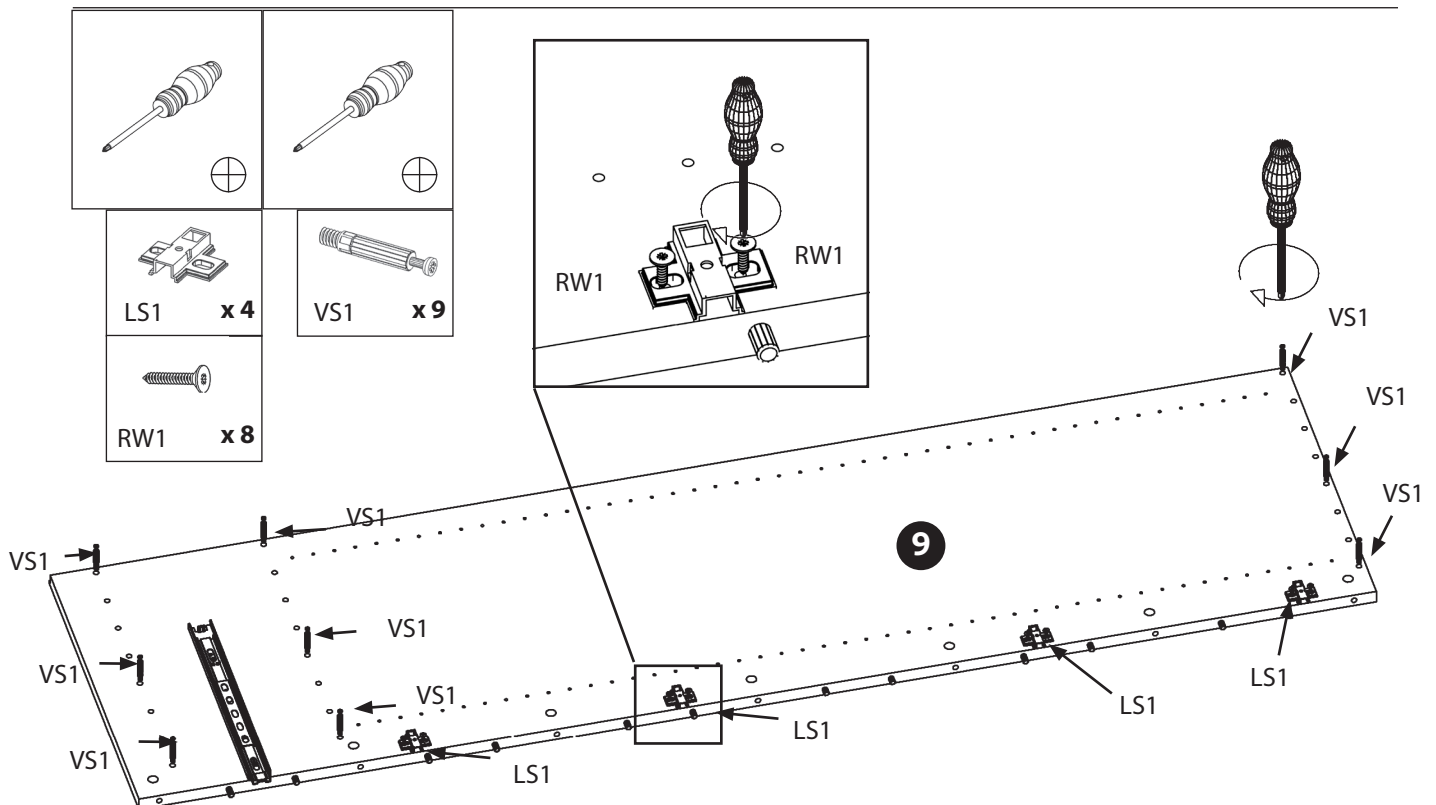

Aufbauanleitung

Kleiderschrank 2-türig

Artikel Nummer: 4057600

- | | | | |
|---------------------------|----------------------------|----------------------------|-----------------------------|
| 1 x2 (90x54x2cm) | 4 x1 (90x54x7,6cm) | 7 x1 (187x52,5x2cm) | 10 x1 (154x44,5x2cm) |
| 2 x2 (90x52,5x2cm) | 5 x1 (154x44,5x2cm) | 8 x2 (187x4x4cm) | 11 x1 (187x4x4cm) |
| 3 x1 | 6 x1 (181x93x0,4cm) | 9 x1 (187x52,5x2cm) | |

Aufbauanleitung

Kleiderschrank 2-türig

Artikel Nummer: 4057600

1

2

Aufbauanleitung

Kleiderschrank 2-türig

Artikel Nummer: 4057600