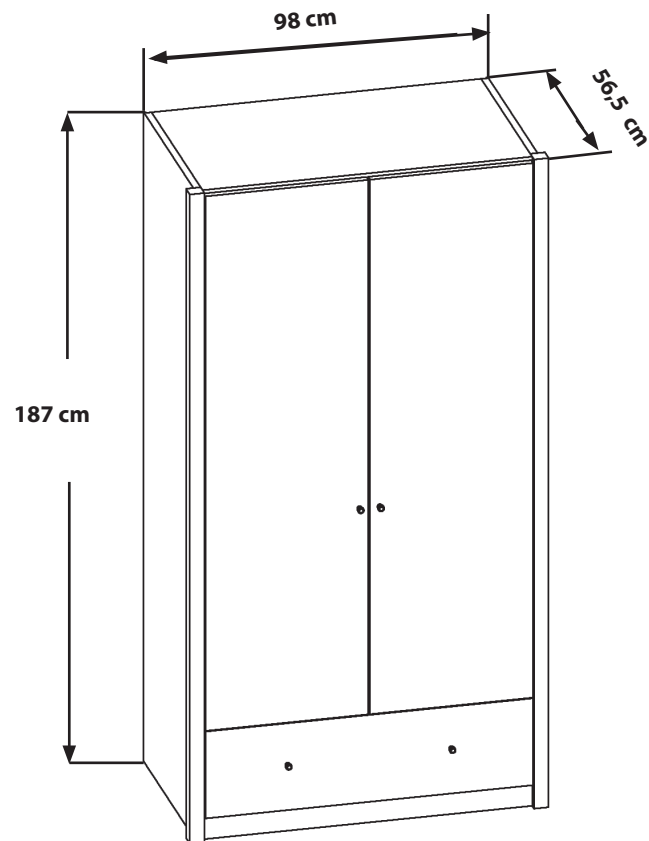

Aufbauanleitung

Kleiderschrank 2-türig

Artikel Nummer: 4057600

Waschbär:
Waschbär GmbH
Wöhlerstr. 4
79108 Freiburg
Deutschland

Kundenservice:
Deutschland: Tel. 0761 70 77 89 20 Mo - Fr: 8.00 - 18.00 Uhr
Österreich: Tel. +43 5574 251 10 Mo - Fr: 8.00 - 18.00 Uhr
Schweiz: Tel. 0848 44 55 66 Mo - Fr: 9.00 - 17.00 Uhr
Niederland: Tel. 030 774 02 96 ma t/m vr: 9.00 - 17.00 uur

waschbaer.de
waschbaer.at
waschbaer.ch
waschbaer.nl

Hersteller:
Firma Wielobranżowa Dredom
Gatniki 16a
26-200 Końskie
Poland

Aufbauanleitung

Kleiderschrank 2-türig

Artikel Nummer: 4057600

Zubehör

<p>VS1</p>  <p>32x</p>	<p>EX1</p>  <p>32x</p>	<p>RW1</p>  <p>16mm 38x</p>
<p>BT1</p>  <p>8x</p>	<p>KW8</p>  <p>Ø 2,5 x 89,5cm 1x</p>	<p>RW5</p>  <p>40mm 8x</p>
<p>KW9</p>  <p>2x</p>	<p>GS1</p>  <p>25mm 1x</p>	<p>GS2</p>  <p>45mm 2x</p>
<p>LS3</p>  <p>8x</p>	<p>LS1</p>  <p>8x</p>	<p>WK2</p>  <p>3x</p>
<p>WK3</p>  <p>1x</p>		

Aufbauanleitung

Kleiderschrank 2-türig

Artikel Nummer: 4057600

- | | | | |
|---------------------------|----------------------------|----------------------------|-----------------------------|
| 1 x2 (90x54x2cm) | 4 x1 (90x54x7,6cm) | 7 x1 (187x52,5x2cm) | 10 x1 (154x44,5x2cm) |
| 2 x2 (90x52,5x2cm) | 5 x1 (154x44,5x2cm) | 8 x2 (187x4x4cm) | 11 x1 (187x4x4cm) |
| 3 x1 | 6 x1 (181x93x0,4cm) | 9 x1 (187x52,5x2cm) | |