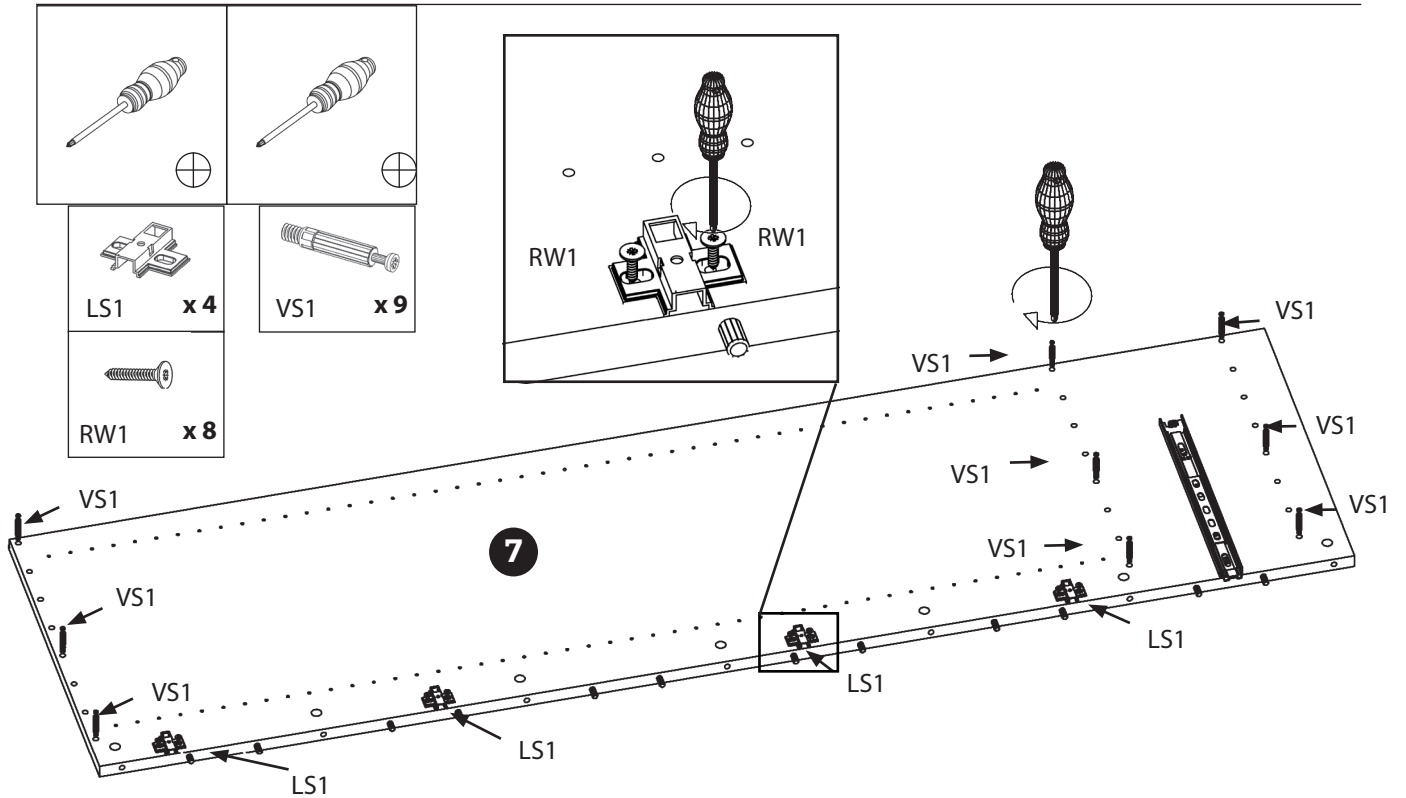

Aufbauanleitung

Kleiderschrank 2-türig

Artikel Nummer: 4057600

- | | | | |
|---------------------------|----------------------------|----------------------------|-----------------------------|
| 1 x2 (90x54x2cm) | 4 x1 (90x54x7,6cm) | 7 x1 (187x52,5x2cm) | 10 x1 (154x44,5x2cm) |
| 2 x2 (90x52,5x2cm) | 5 x1 (154x44,5x2cm) | 8 x2 (187x4x4cm) | 11 x1 (187x4x4cm) |
| 3 x1 | 6 x1 (181x93x0,4cm) | 9 x1 (187x52,5x2cm) | |

Aufbauanleitung

Kleiderschrank 2-türig

Artikel Nummer: 4057600

1

2

Aufbauanleitung

Kleiderschrank 2-türig

Artikel Nummer: 4057600