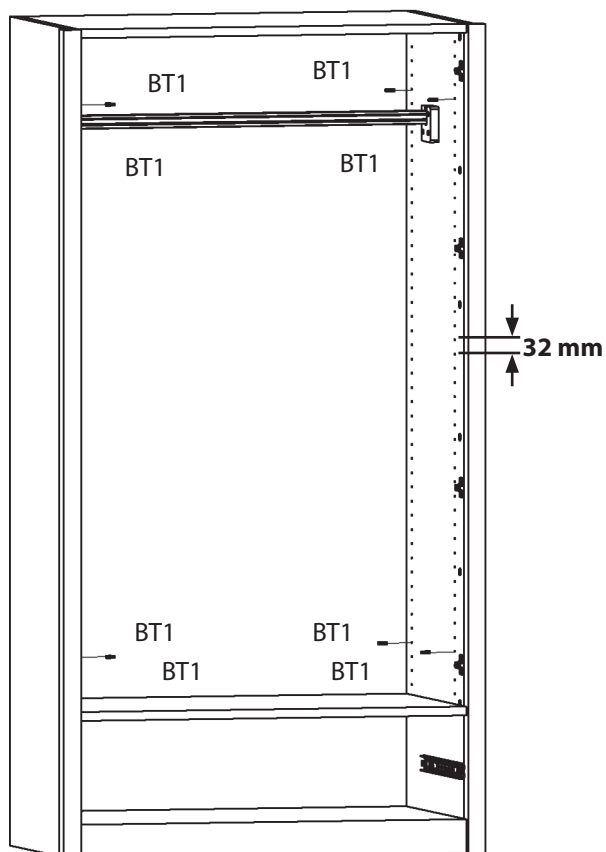

Aufbauanleitung

Kleiderschrank 2-türig

Artikel Nummer: 4057600

13

14