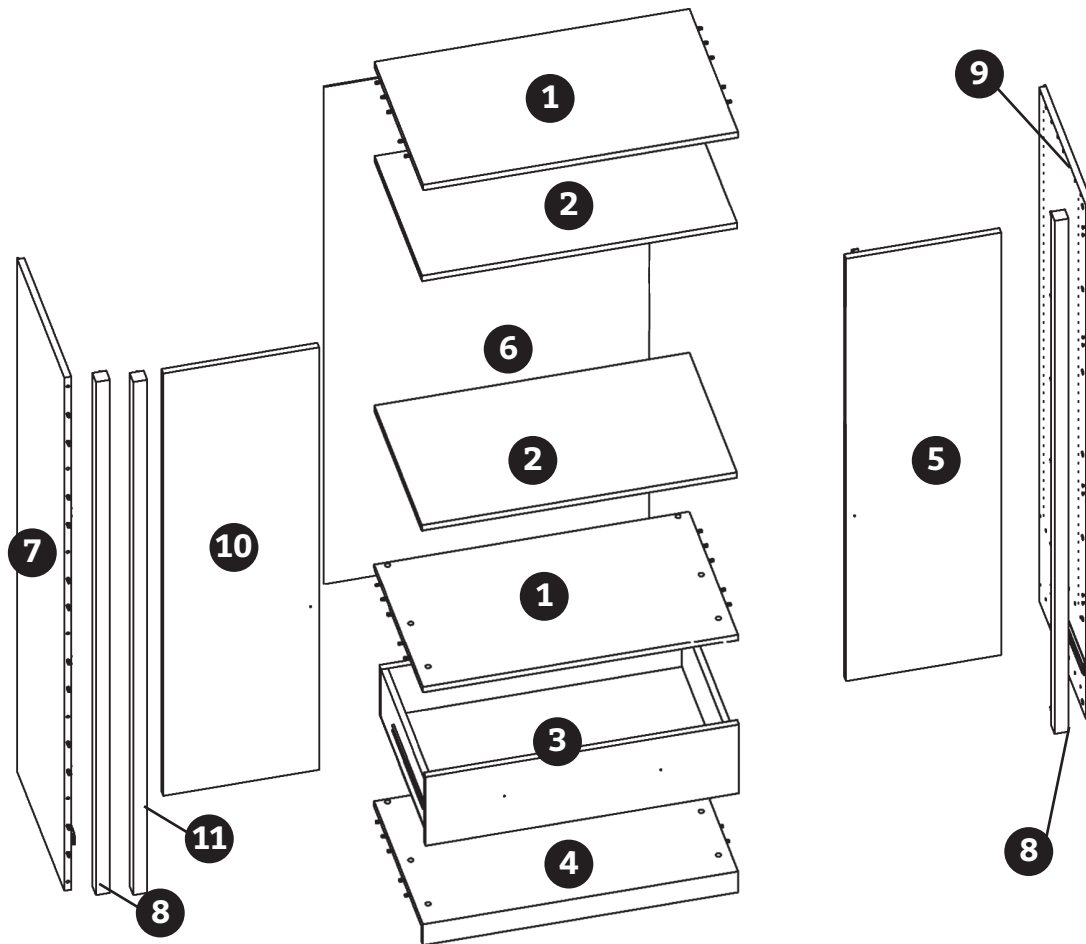

waschbaer.de
waschbaer.at
waschbaer.ch
waschbaer.nl

Hersteller:
Firma Wielobranżowa Dredom
Gatniki 16a
26-200 Końskie
Poland

Aufbauanleitung

Kleiderschrank 2-türig

Artikel Nummer: 4057600

Zubehör

<p>VS1</p>  <p>32x</p>	<p>EX1</p>  <p>32x</p>	<p>RW1</p>  <p>16mm 38x</p>
<p>BT1</p>  <p>8x</p>	<p>KW8</p>  <p>Ø 2,5 x 89,5cm 1x</p>	<p>RW5</p>  <p>40mm 8x</p>
<p>KW9</p>  <p>2x</p>	<p>GS1</p>  <p>25mm 1x</p>	<p>GS2</p>  <p>45mm 2x</p>
<p>LS3</p>  <p>8x</p>	<p>LS1</p>  <p>8x</p>	<p>WK2</p>  <p>3x</p>
<p>WK3</p>  <p>1x</p>		

Aufbauanleitung

Kleiderschrank 2-türig

Artikel Nummer: 4057600

- | | | | |
|---------------------------|----------------------------|----------------------------|-----------------------------|
| 1 x2 (90x54x2cm) | 4 x1 (90x54x7,6cm) | 7 x1 (187x52,5x2cm) | 10 x1 (154x44,5x2cm) |
| 2 x2 (90x52,5x2cm) | 5 x1 (154x44,5x2cm) | 8 x2 (187x4x4cm) | 11 x1 (187x4x4cm) |
| 3 x1 | 6 x1 (181x93x0,4cm) | 9 x1 (187x52,5x2cm) | |

Aufbauanleitung

Kleiderschrank 2-türig

Artikel Nummer: 4057600

1

2

Aufbauanleitung

Kleiderschrank 2-türig

Artikel Nummer: 4057600