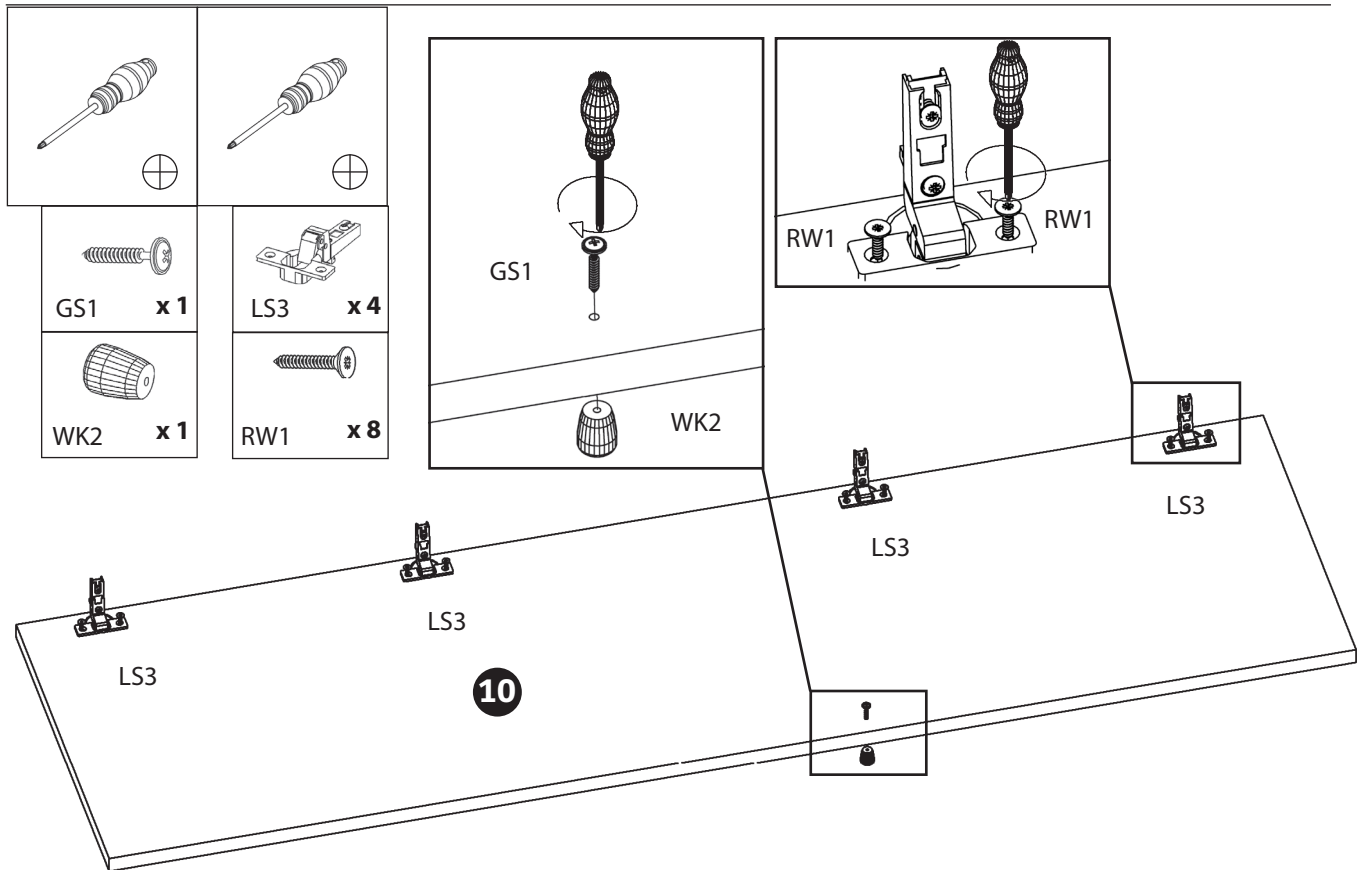

Aufbauanleitung

Kleiderschrank 2-türig

Artikel Nummer: 4057600

3