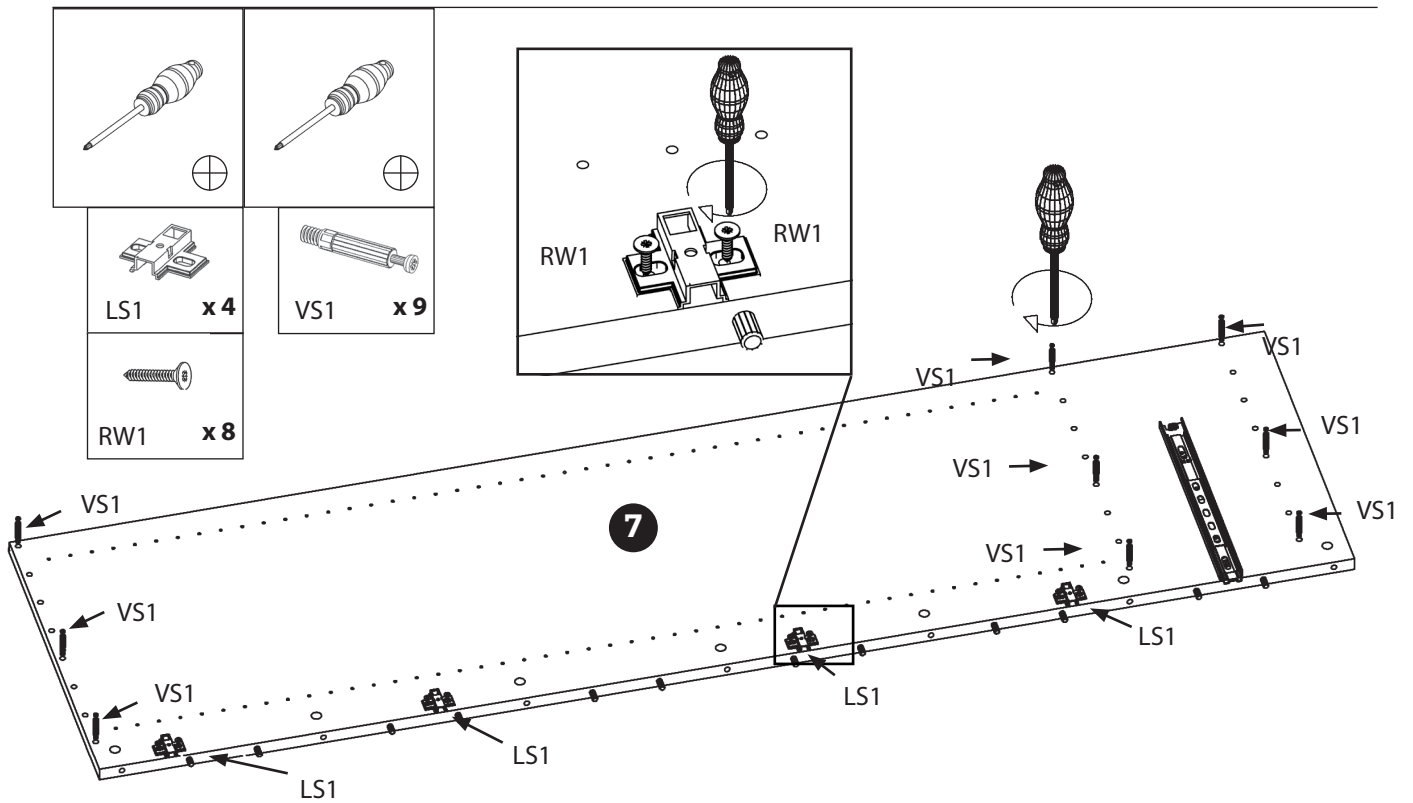

Wäsche-/Kleiderschrank 2-türig

1 x1 (90x54x2cm)

4 x1 (90x54x7,6cm)

7 x1 (187x52,5x2cm)

10 x1 (154x44,5x2cm)

2 x1 (90x54x2cm)

5 x1 (152x52,5x2cm)

8 x2 (187x4x4cm)

11 x1 (154x44,5x2cm)

3 x1

6 x1 (181x93x0,4cm)

9 x1 (187x52,5x2cm)

12 x4 (52,5x43,8x2cm)

13 x1 (187x4x4cm)

Wäsche-/Kleiderschrank 2-türig

1