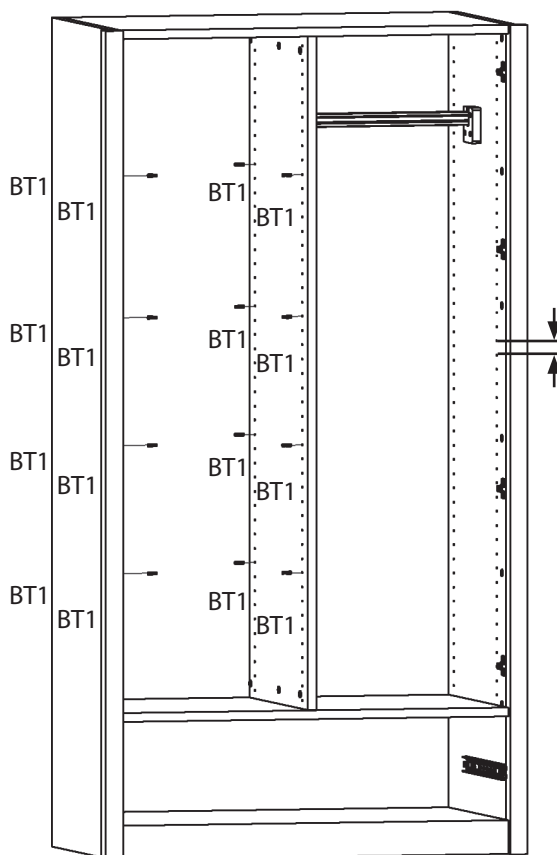

Wäsche-/Kleiderschrank 2-türig

1 x1 (90x54x2cm)

4 x1 (90x54x7,6cm)

7 x1 (187x52,5x2cm)

10 x1 (154x44,5x2cm)

2 x1 (90x54x2cm)

5 x1 (152x52,5x2cm)

8 x2 (187x4x4cm)

11 x1 (154x44,5x2cm)

3 x1

6 x1 (181x93x0,4cm)

9 x1 (187x52,5x2cm)

12 x4 (52,5x43,8x2cm)

13 x1 (187x4x4cm)

Wäsche-/Kleiderschrank 2-türig

1

Wäsche-/Kleiderschrank 2-türig

13

14

Wäsche-/Kleiderschrank 2-türig

15

16

Wäsche-/Kleiderschrank 2-türig

17