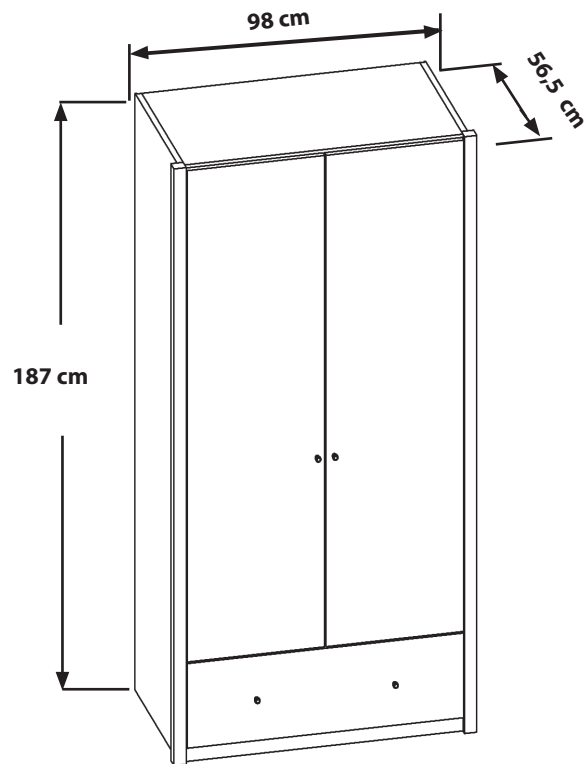

Wäsche-/Kleiderschrank 2-türig

Zubehör

VS1 38x	EX1 38x	RW1 16mm 38x
BT1 16x	KW8 Ø 2,5 x 43,5cm 1x	RW5 40mm 8x
KW9 2x	GS1 25mm 1x	GS2 45mm 2x
LS3 8x	LS1 8x	WK2 3x
WK3 1x