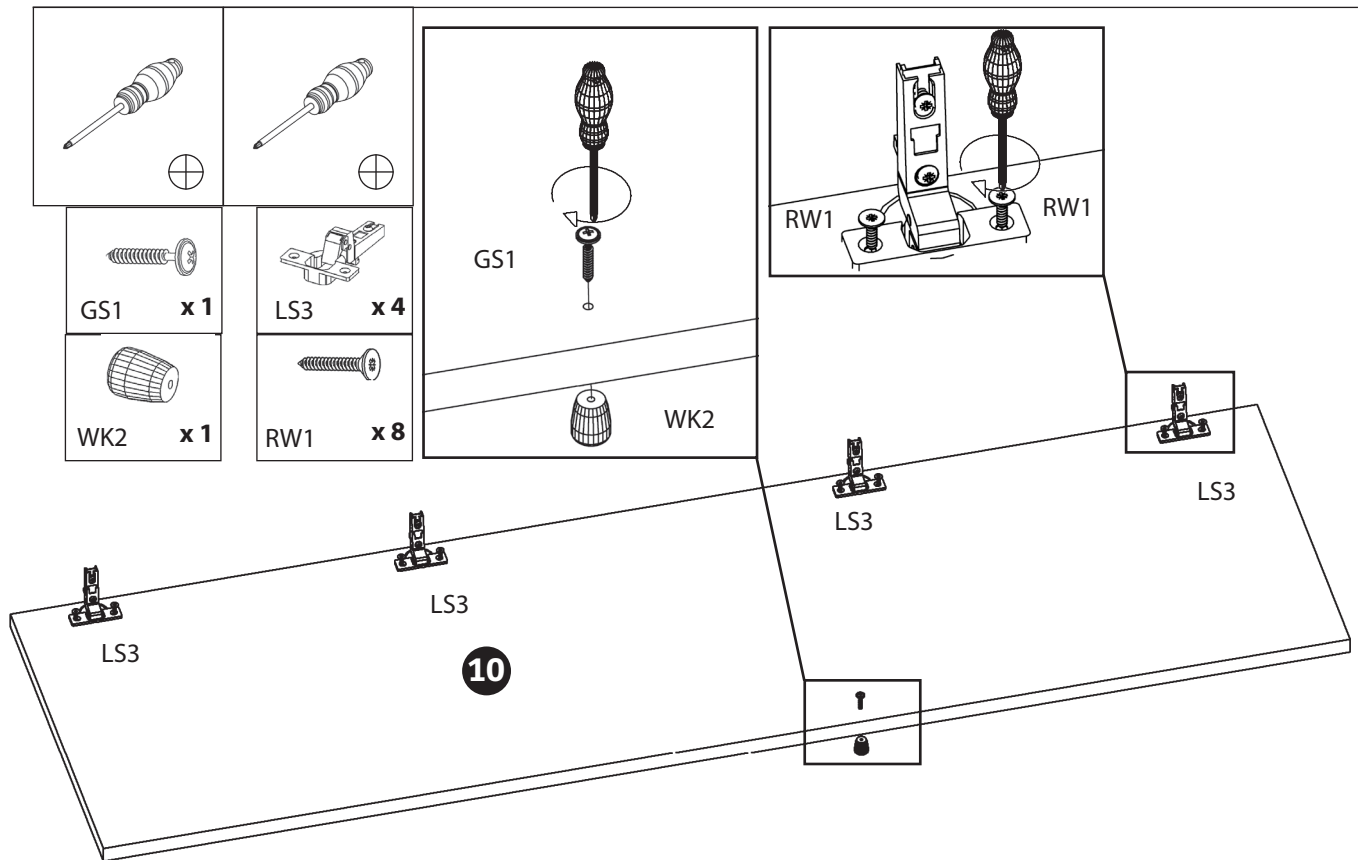

Wäsche-/Kleiderschrank 2-türig

3