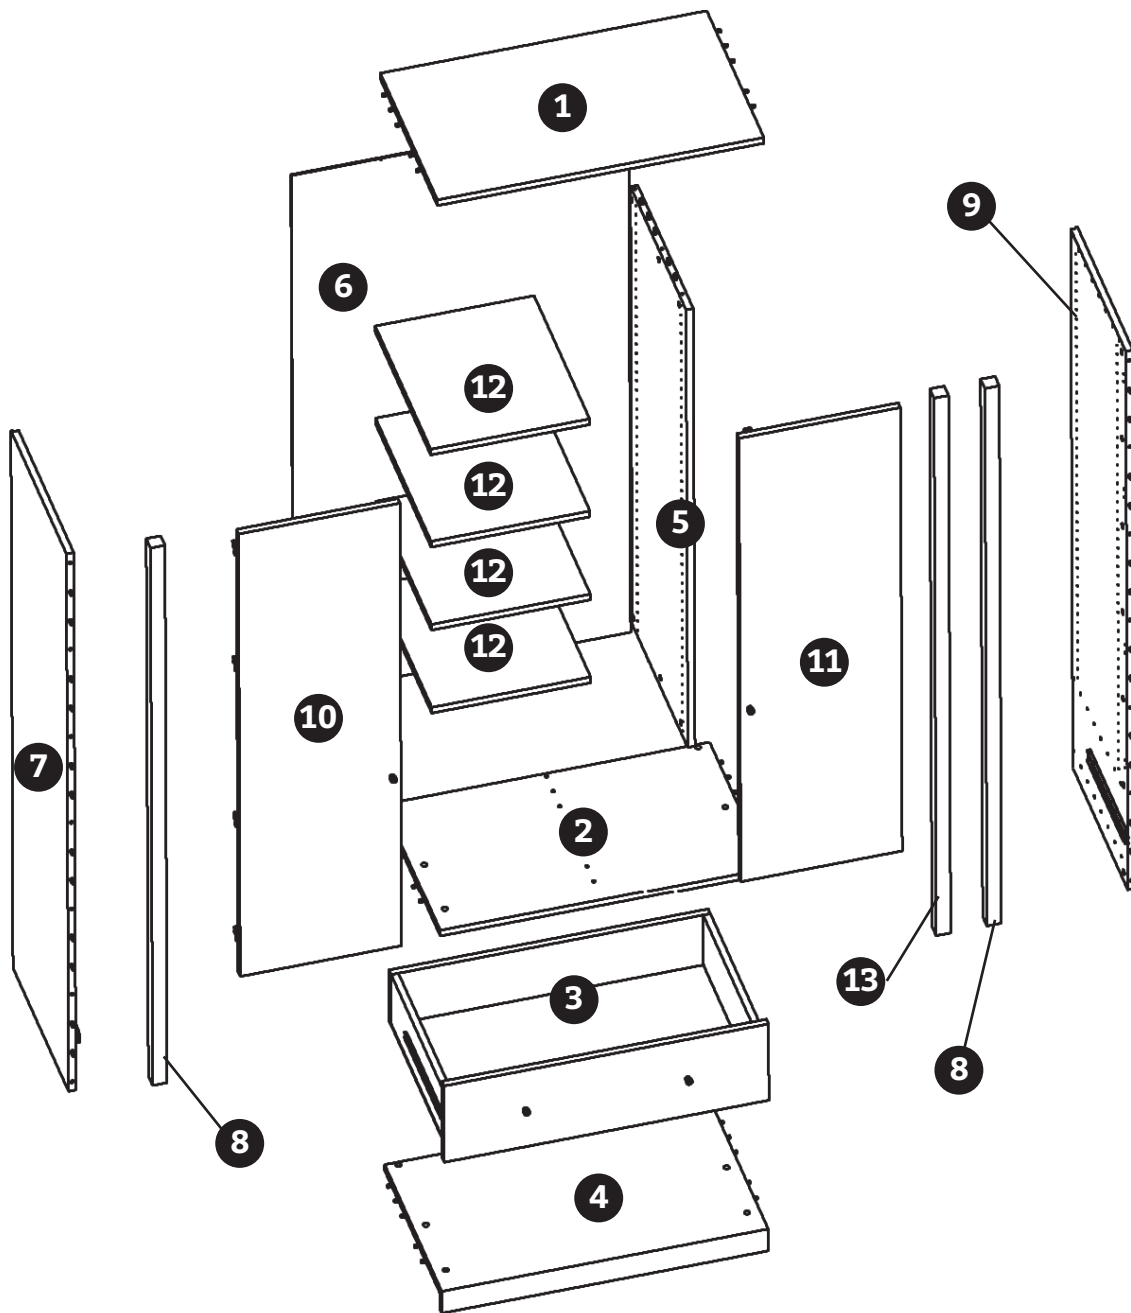

waschbaer.de
waschbaer.at
waschbaer.ch
waschbaer.nl

Hersteller:

Firma Wielobranżowa Dredom
Gatniki 16a
26-200 Końskie
Poland

Wäsche-/Kleiderschrank 2-türig

Zubehör

| | | |
|--|--|---|
| <p>VS1</p>  <p>38x</p> | <p>EX1</p>  <p>38x</p> | <p>RW1</p>  <p>16mm 38x</p> |
| <p>BT1</p>  <p>16x</p> | <p>KW8</p>  <p>Ø 2,5 x 43,5cm 1x</p> | <p>RW5</p>  <p>40mm 8x</p> |
| <p>KW9</p>  <p>2x</p> | <p>GS1</p>  <p>25mm 1x</p> | <p>GS2</p>  <p>45mm 2x</p> |
| <p>LS3</p>  <p>8x</p> | <p>LS1</p>  <p>8x</p> | <p>WK2</p>  <p>3x</p> |
| <p>WK3</p>  <p>1x</p> | | |

Wäsche-/Kleiderschrank 2-türig

1 x1 (90x54x2cm)

4 x1 (90x54x7,6cm)

7 x1 (187x52,5x2cm)

10 x1 (154x44,5x2cm)

2 x1 (90x54x2cm)

5 x1 (152x52,5x2cm)

8 x2 (187x4x4cm)

11 x1 (154x44,5x2cm)

3 x1

6 x1 (181x93x0,4cm)

9 x1 (187x52,5x2cm)

12 x4 (52,5x43,8x2cm)

13 x1 (187x4x4cm)

Wäsche-/Kleiderschrank 2-türig

1