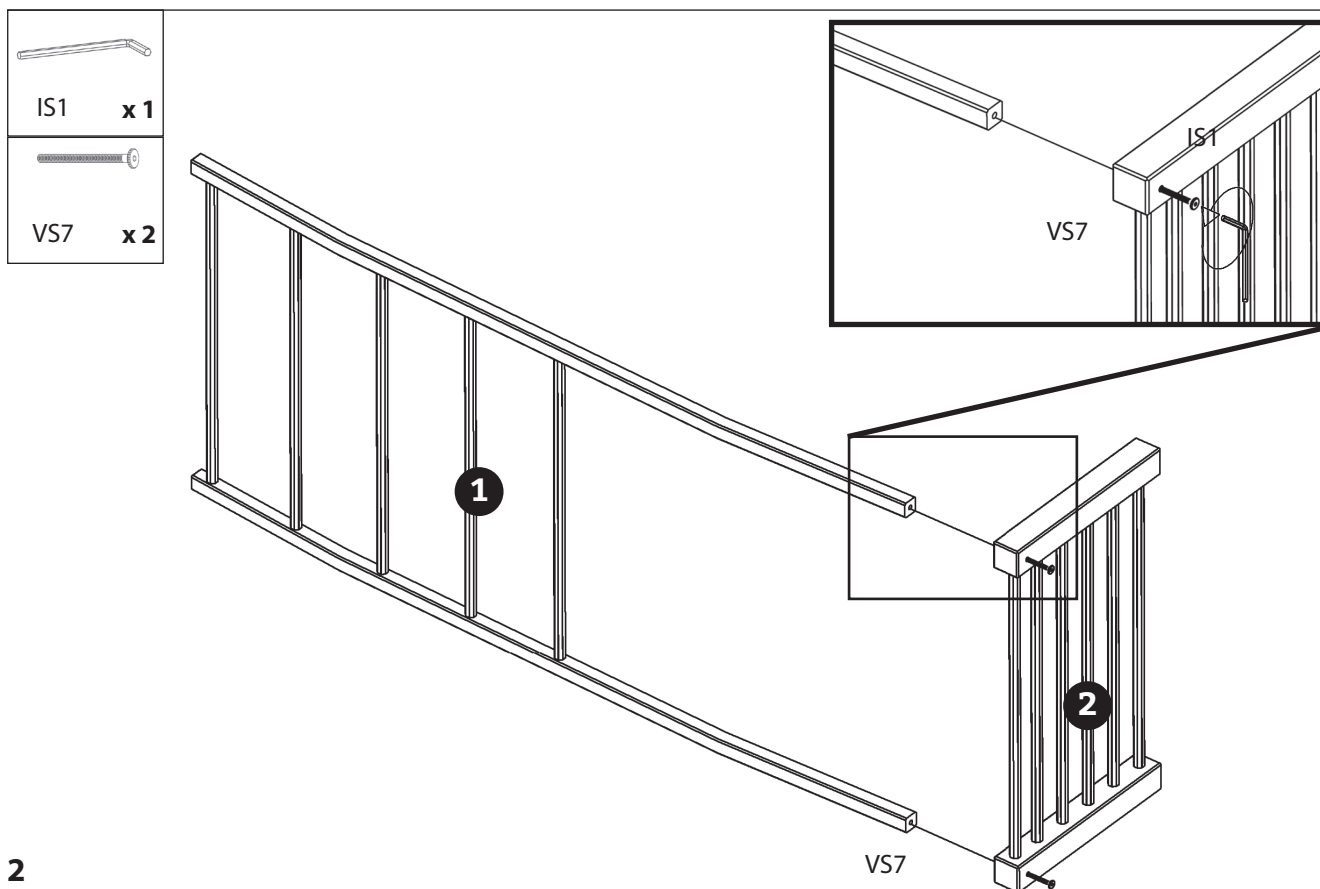

Aufbauanleitung Handtuchständer

Artikel Nummer: 4025900

1

2