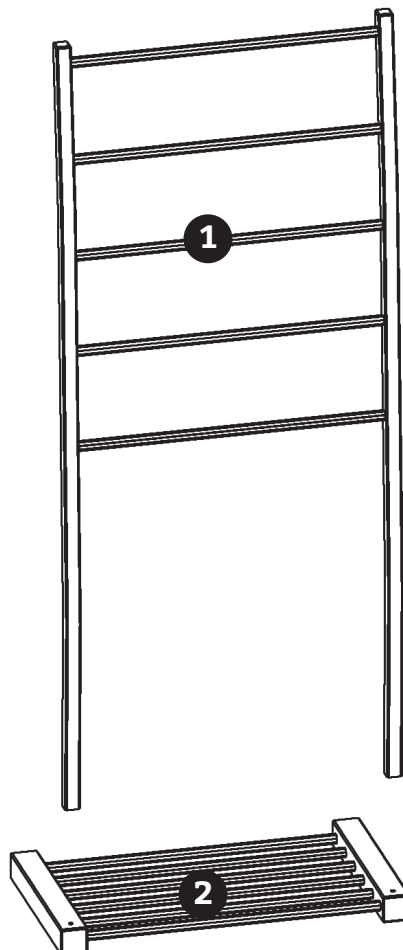

Aufbauanleitung

Handtuchständer

Artikel Nummer: 4025900

Zubehör

IS1		VS7	
	1x		80mm 2x

1 **x1** (160,5x68,5x3cm)

2 **x1** (71x40x5,5cm)

Aufbauanleitung Handtuchständer