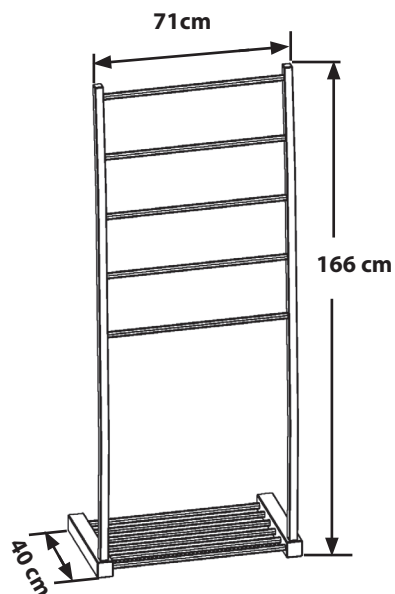

Aufbauanleitung

Handtuchständer

Artikel Nummer: 4025900

Zubehör

IS1		VS7	
	1x		80mm 2x

1 **x1** (160,5x68,5x3cm)

2 **x1** (71x40x5,5cm)

Aufbauanleitung Handtuchständer