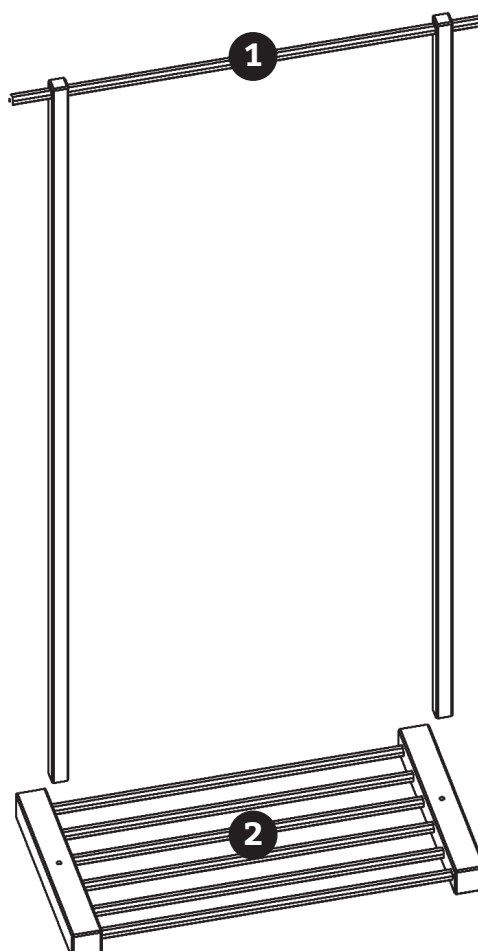

## Zubehör

IS1		VS7	
	<b>1x</b>		80mm <b>2x</b>

**1** **x1** (160,5x84x3cm)

**2** **x1** (75x40x5,5cm)