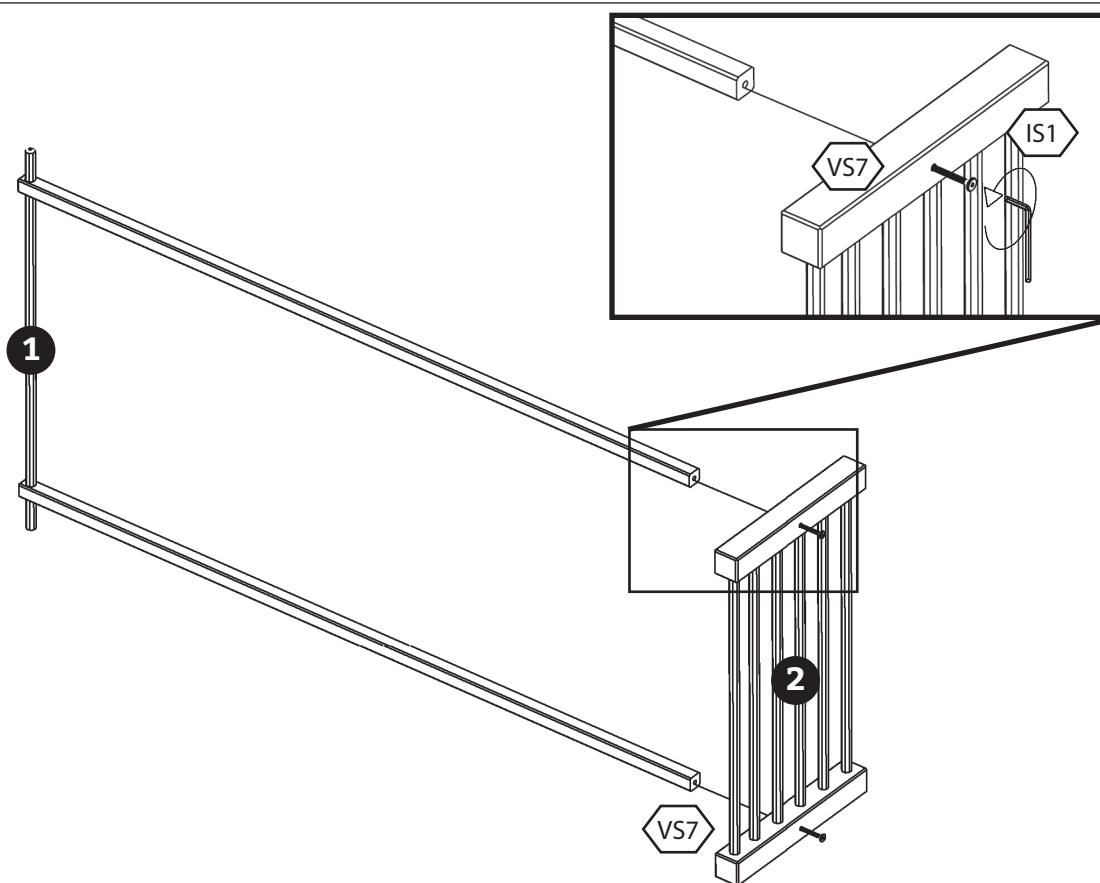

## Zubehör

IS1		VS7	
	<b>1x</b>		80mm <b>2x</b>

**1** **x1** (160,5x84x3cm)

**2** **x1** (75x40x5,5cm)

# Aufbauanleitung Stehgarderobe

Artikel Nummer: 4022900

1

2